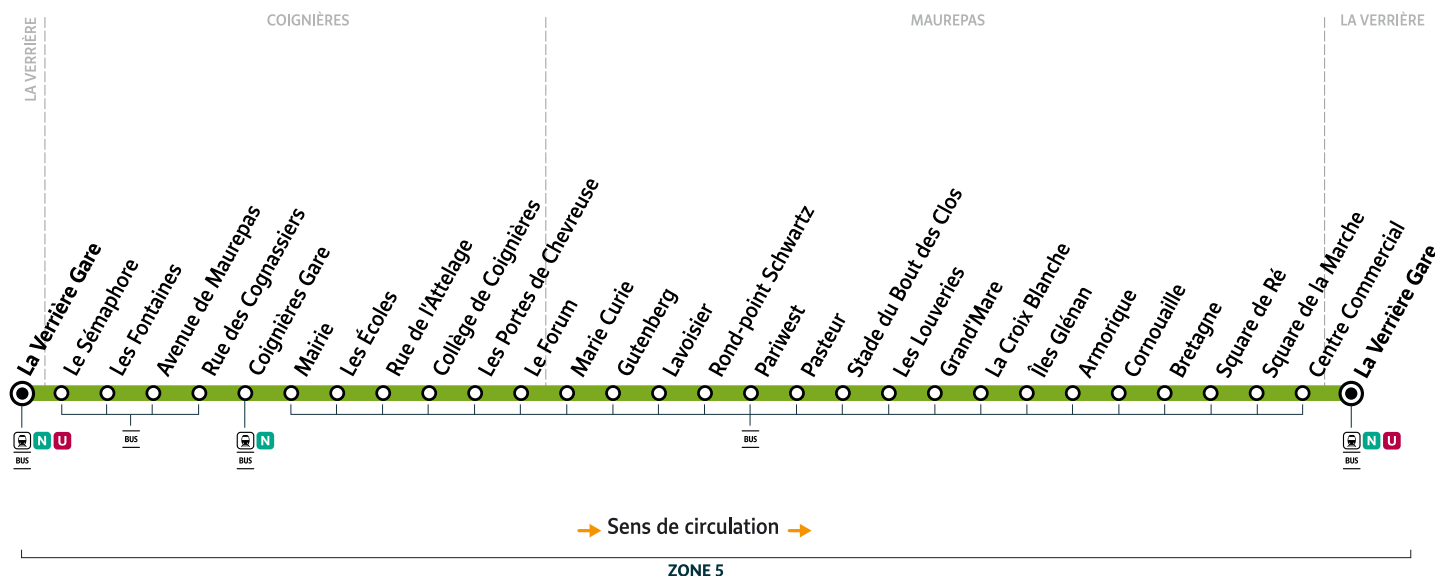

iledefrance-mobilites.fr

pour

Horaires valables à compter du lundi 30 août 2021

	Samedi												
La Verrière - Gare	5:32	6:32	7:32	8:32	9:32	10:32	11:32	12:32	13:32	14:32	15:32	16:32	
Le Sémaphore	5:33	6:33	7:33	8:33	9:33	10:33	11:33	12:33	13:33	14:33	15:33	16:33	
Les Fontaines	5:34	6:34	7:34	8:34	9:34	10:34	11:34	12:34	13:34	14:34	15:34	16:34	
Avenue de Maurepas	5:37	6:37	7:37	8:38	9:37	10:37	11:37	12:37	13:37	14:37	15:37	16:37	
Rue des Cognassiers	5:38	6:38	7:38	8:39	9:38	10:38	11:38	12:38	13:38	14:38	15:38	16:38	
Coignières Gare	5:40	6:40	7:40	8:41	9:40	10:40	11:40	12:40	13:40	14:40	15:40	16:40	
Mairie	5:43	6:43	7:43	8:44	9:43	10:43	11:43	12:43	13:43	14:43	15:43	16:43	
Les Écoles	5:44	6:44	7:44	8:45	9:44	10:44	11:44	12:44	13:44	14:44	15:44	16:44	
Rue de l'Attelage	5:45	6:45	7:45	8:46	9:45	10:45	11:45	12:45	13:45	14:45	15:45	16:45	
Collège de Coignières	5:47	6:47	7:47	8:48	9:47	10:47	11:47	12:47	13:47	14:47	15:47	16:47	
Les Portes de Chevreuse	5:49	6:49	7:49	8:50	9:49	10:49	11:49	12:49	13:49	14:49	15:49	16:49	
Le Forum	5:50	6:50	7:50	8:51	9:50	10:50	11:50	12:50	13:50	14:50	15:50	16:50	
Marie Curie	5:52	6:52	7:52	8:53	9:52	10:52	11:52	12:52	13:52	14:52	15:52	16:52	
Gutenberg	5:53	6:53	7:53	8:54	9:53	10:53	11:53	12:53	13:53	14:53	15:53	16:53	
Lavoisier	5:53	6:54	7:54	8:56	9:55	10:55	11:55	12:55	13:55	14:55	15:55	16:55	
Rond-Point Schwartz	5:54	6:55	7:55	8:57	9:56	10:56	11:56	12:56	13:56	14:56	15:56	16:56	
Pariwest	5:55	6:56	7:56	8:58	9:57	10:57	11:57	12:57	13:57	14:57	15:57	16:57	
Pasteur	5:56	6:57	7:57	8:59	9:58	10:58	11:58	12:58	13:58	14:58	15:58	16:58	
Stade du Bout des Clos	5:57	6:58	7:58	9:00	9:59	10:59	11:59	12:59	13:59	14:59	15:59	16:59	
Les Louveries	5:58	6:59	7:59	9:01	10:00	11:00	12:00	13:00	14:00	15:00	16:00	17:00	
Grand'Mare	6:00	7:01	8:01	9:03	10:02	11:02	12:02	13:02	14:02	15:02	16:02	17:02	
La Croix Blanche	6:01	7:02	8:02	9:04	10:03	11:03	12:03	13:03	14:03	15:03	16:03	17:03	
Îles Glénan	6:03	7:04	8:04	9:06	10:05	11:05	12:05	13:05	14:05	15:05	16:05	17:05	
Armorique	6:04	7:05	8:05	9:07	10:06	11:06	12:06	13:06	14:06	15:06	16:06	17:06	
Cornouaille	6:05	7:06	8:06	9:08	10:07	11:07	12:07	13:07	14:07	15:07	16:07	17:07	
Bretagne	6:06	7:07	8:07	9:09	10:08	11:08	12:08	13:08	14:08	15:08	16:08	17:08	
Square de Ré	6:07	7:08	8:08	9:10	10:09	11:09	12:09	13:09	14:09	15:09	16:09	17:09	
Square de la Marche	6:08	7:09	8:09	9:11	10:10	11:10	12:10	13:10	14:10	15:10	16:10	17:10	
Centre Commercial	6:09	7:10	8:10	9:12	10:11	11:11	12:11	13:11	14:11	15:11	16:11	17:11	
La Verrière - Gare	6:12	7:13	8:13	9:15	10:14	11:14	12:14	13:14	14:14	15:14	16:14	17:14	