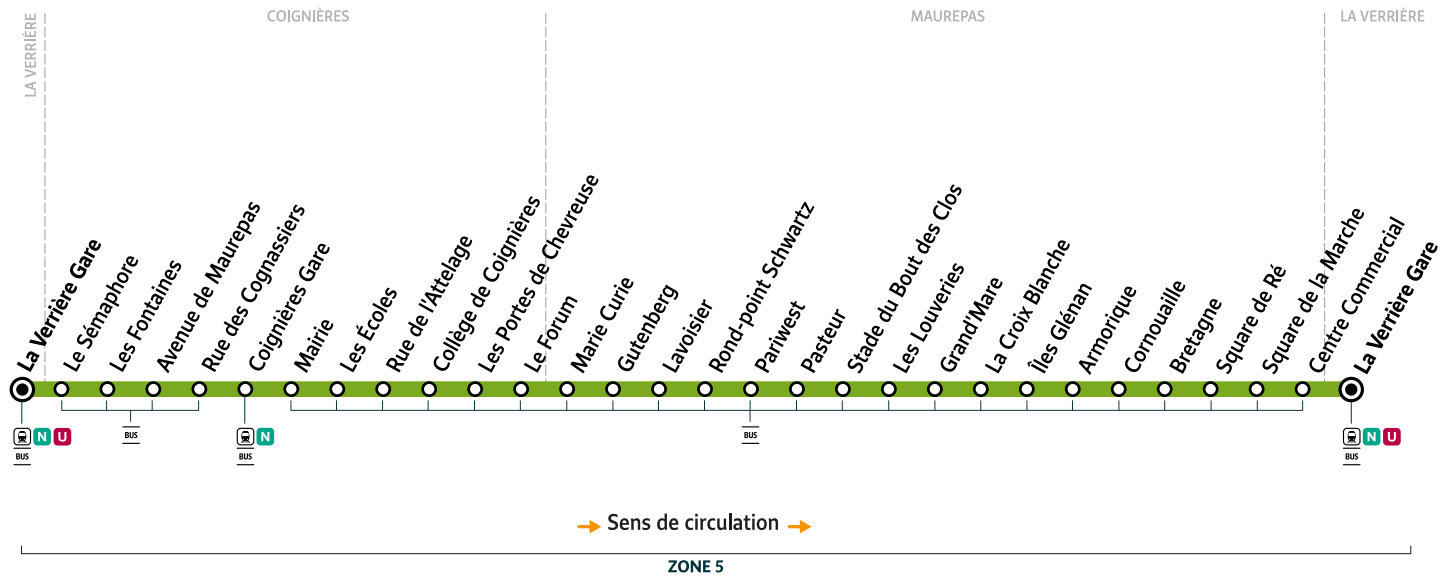

0 800 200 476

iledefrance-mobilites.fr

pour

Horaires valables à compter du lundi 30 août 2021

	Du lundi au vendredi											
La Verrière - Gare	10:35	11:35	12:35	13:35	14:35	15:33	16:33	17:21	17:51	18:21	18:51	19:22
Le Sémaphore	10:36	11:36	12:36	13:36	14:36	15:34	16:34	17:22	17:52	18:22	18:52	19:23
Les Fontaines	10:38	11:38	12:38	13:38	14:38	15:36	16:36	17:24	17:54	18:24	18:54	19:25
Avenue de Maurepas	10:41	11:41	12:41	13:41	14:41	15:40	16:40	17:28	17:57	18:27	18:57	19:28
Rue des Cognassiers	10:42	11:42	12:42	13:42	14:42	15:41	16:41	17:29	17:58	18:28	18:58	19:29
Coignières Gare	10:45	11:45	12:45	13:45	14:45	15:44	16:44	17:32	18:01	18:31	19:01	19:32
Mairie	10:48	11:48	12:48	13:48	14:48	15:47	16:47	17:35	18:04	18:34	19:04	19:35
Les Écoles	10:49	11:49	12:49	13:49	14:49	15:48	16:48	17:36	18:05	18:35	19:05	19:36
Rue de l'Attelage	10:50	11:50	12:50	13:50	14:50	15:49	16:49	17:37	18:06	18:36	19:06	19:37
Collège de Coignières	10:52	11:52	12:52	13:52	14:52	15:51	16:51	17:39	18:08	18:38	19:08	19:39
Les Portes de Chevreuse	10:54	11:54	12:54	13:54	14:54	15:53	16:53	17:41	18:10	18:40	19:10	19:41
Le Forum	10:55	11:55	12:55	13:55	14:55	15:54	16:54	17:42	18:11	18:41	19:11	19:42
Marie Curie	10:56	11:56	12:56	13:56	14:56	15:55	16:55	17:43	18:12	18:42	19:12	19:43
Gutenberg	10:57	11:57	12:57	13:57	14:57	15:56	16:56	17:44	18:13	18:43	19:13	19:44
Lavoisier	10:57	11:57	12:57	13:57	14:57	15:56	16:56	17:44	18:13	18:43	19:13	19:44
Rond-Point Schwartz	10:58	11:58	12:58	13:58	14:58	15:57	16:57	17:45	18:14	18:44	19:14	19:45
Pariwest	10:59	11:59	12:59	13:59	14:59	15:58	16:58	17:46	18:15	18:45	19:15	19:46
Pasteur	11:00	12:00	13:00	14:00	15:00	15:59	16:59	17:47	18:16	18:46	19:16	19:47
Stade du Bout des Clos	11:01	12:01	13:01	14:01	15:01	16:00	17:00	17:48	18:17	18:47	19:17	19:48
Les Louveries	11:02	12:02	13:02	14:02	15:02	16:01	17:01	17:49	18:18	18:48	19:18	19:49
Grand'Mare	11:04	12:04	13:04	14:04	15:04	16:03	17:03	17:51	18:20	18:50	19:20	19:51
La Croix Blanche	11:05	12:05	13:05	14:05	15:05	16:04	17:04	17:52	18:21	18:51	19:21	19:52
Îles Glénan	11:06	12:06	13:06	14:06	15:06	16:05	17:05	17:53	18:22	18:52	19:22	19:53
Armorique	11:07	12:07	13:07	14:07	15:07	16:06	17:06	17:54	18:23	18:53	19:23	19:54
Cornouaille	11:08	12:08	13:08	14:08	15:08	16:07	17:07	17:55	18:24	18:54	19:24	19:55
Bretagne	11:09	12:09	13:09	14:09	15:09	16:08	17:08	17:56	18:25	18:55	19:25	19:56
Square de Ré	11:10	12:10	13:10	14:10	15:10	16:09	17:09	17:57	18:26	18:56	19:26	19:57
Square de la Marche	11:11	12:11	13:11	14:11	15:11	16:10	17:10	17:58	18:27	18:57	19:27	19:58
Centre Commercial	11:12	12:12	13:12	14:12	15:12	16:11	17:11	17:59	18:28	18:58	19:28	19:59
La Verrière - Gare	11:15	12:15	13:15	14:15	15:15	16:14	17:14	18:02	18:31	19:01	19:31	20:01