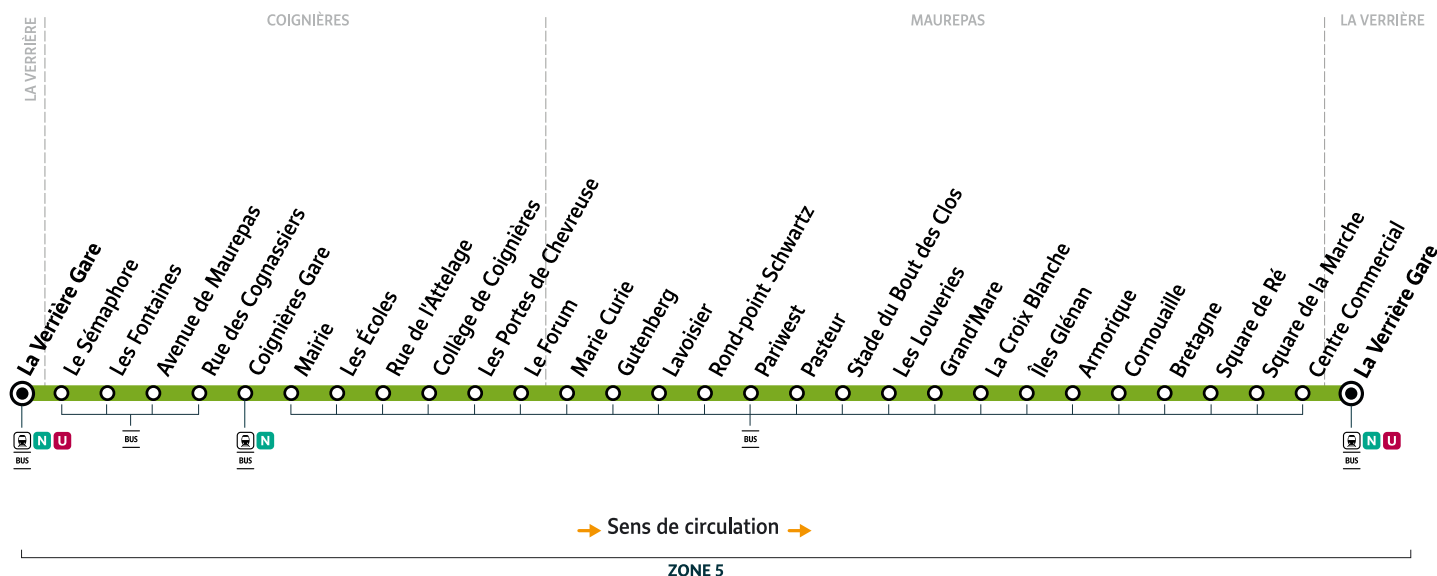

iledefrance-mobilites.fr

pour

Horaires valables à compter du lundi 30 août 2021

Samedi						
La Verrière - Gare	17:32	18:32	19:32	20:32	21:32	22:32
Le Sémaphore	17:33	18:33	19:33	20:33	21:33	22:33
Les Fontaines	17:34	18:34	19:34	20:34	21:34	22:34
Avenue de Maurepas	17:38	18:38	19:37	20:37	21:37	22:37
Rue des Cognassiers	17:39	18:39	19:38	20:38	21:38	22:38
Coignièrès Gare	17:41	18:41	19:40	20:40	21:40	22:40
Mairie	17:44	18:44	19:43	20:43	21:43	22:43
Les Écoles	17:45	18:45	19:44	20:44	21:44	22:44
Rue de l'Attelage	17:46	18:46	19:45	20:45	21:45	22:45
Collège de Coignièrès	17:48	18:48	19:47	20:47	21:47	22:47
Les Portes de Chevreuse	17:50	18:50	19:49	20:49	21:49	22:49
Le Forum	17:51	18:51	19:50	20:50	21:50	22:50
Marie Curie	17:53	18:53	19:52	20:52	21:52	22:52
Gutenberg	17:54	18:54	19:53	20:53	21:53	22:53
Lavoisier	17:56	18:55	19:54	20:53	21:53	22:53
Rond-Point Schwartz	17:57	18:56	19:55	20:54	21:54	22:54
Pariwest	17:58	18:57	19:56	20:55	21:55	22:55
Pasteur	17:59	18:58	19:57	20:56	21:56	22:56
Stade du Bout des Clos	18:00	18:59	19:58	20:57	21:57	22:57
Les Louveries	18:01	19:00	19:59	20:58	21:58	22:58
Grand'Mare	18:03	19:02	20:01	21:00	22:00	23:00
La Croix Blanche	18:04	19:03	20:02	21:01	22:01	23:01
Îles Glénan	18:06	19:05	20:04	21:03	22:03	23:03
Armorique	18:07	19:06	20:05	21:04	22:04	23:04
Cornouaille	18:08	19:07	20:06	21:05	22:05	23:05
Bretagne	18:09	19:08	20:07	21:06	22:06	23:06
Square de Ré	18:10	19:09	20:08	21:07	22:07	23:07
Square de la Marche	18:11	19:10	20:09	21:08	22:08	23:08
Centre Commercial	18:12	19:11	20:10	21:09	22:09	23:09
La Verrière - Gare	18:15	19:14	20:13	21:12	22:12	23:12