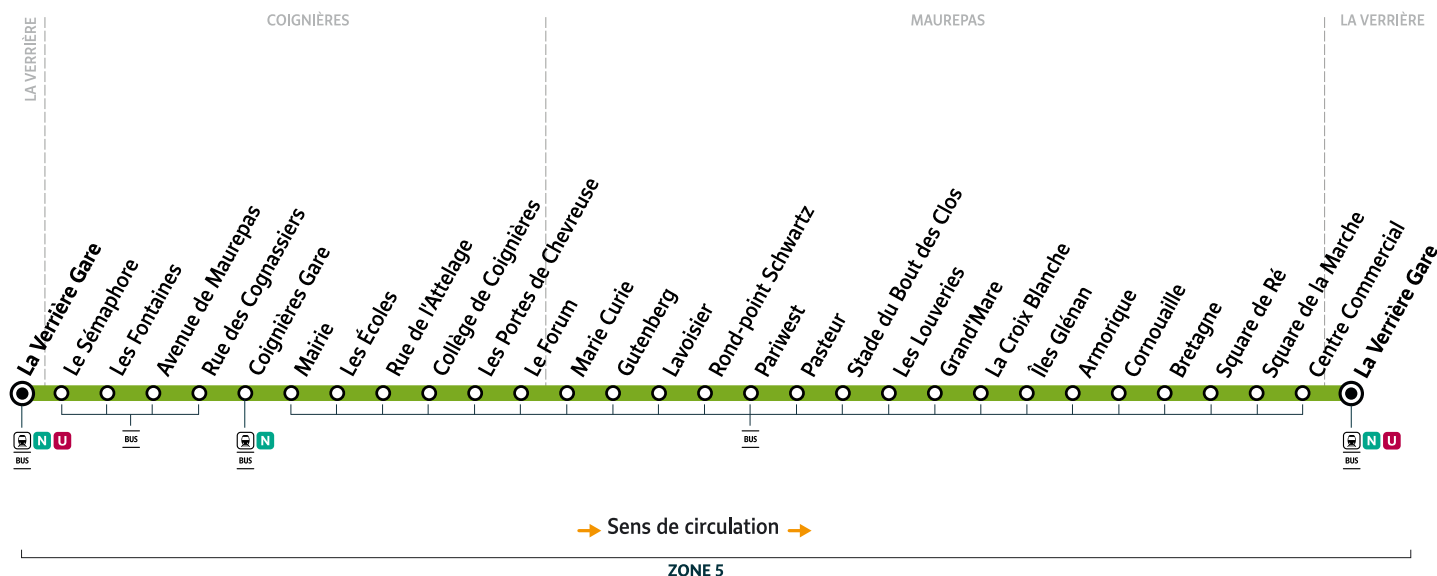

0 800 200 476

iledefrance-mobilites.fr

pour

Horaires valables à compter du lundi 30 août 2021

	Du lundi au vendredi			
La Verrière - Gare	19:52	20:32	21:32	22:32
Le Sémaphore	19:53	20:33	21:33	22:33
Les Fontaines	19:55	20:35	21:35	22:35
Avenue de Maurepas	19:58	20:38	21:38	22:38
Rue des Cognassiers	19:59	20:39	21:39	22:39
Coignières Gare	20:02	20:42	21:42	22:42
Mairie	20:05	20:45	21:45	22:45
Les Écoles	20:06	20:46	21:46	22:46
Rue de l'Attelage	20:07	20:47	21:47	22:47
Collège de Coignières	20:09	20:48	21:48	22:48
Les Portes de Chevreuse	20:11	20:50	21:50	22:50
Le Forum	20:12	20:51	21:51	22:51
Marie Curie	20:13	20:52	21:52	22:52
Gutenberg	20:14	20:53	21:53	22:53
Lavoisier	20:14	20:53	21:53	22:53
Rond-Point Schwartz	20:15	20:54	21:54	22:54
Pariwest	20:16	20:55	21:55	22:55
Pasteur	20:17	20:56	21:56	22:56
Stade du Bout des Clos	20:18	20:57	21:57	22:57
Les Louveries	20:19	20:58	21:58	22:58
Grand'Mare	20:21	21:00	22:00	23:00
La Croix Blanche	20:22	21:01	22:01	23:01
Îles Glénan	20:23	21:02	22:02	23:02
Armorique	20:24	21:03	22:03	23:03
Cornouaille	20:25	21:04	22:04	23:04
Bretagne	20:26	21:05	22:05	23:05
Square de Ré	20:27	21:06	22:06	23:06
Square de la Marche	20:28	21:07	22:07	23:07
Centre Commercial	20:29	21:08	22:08	23:08
La Verrière - Gare	20:31	21:10	22:10	23:10