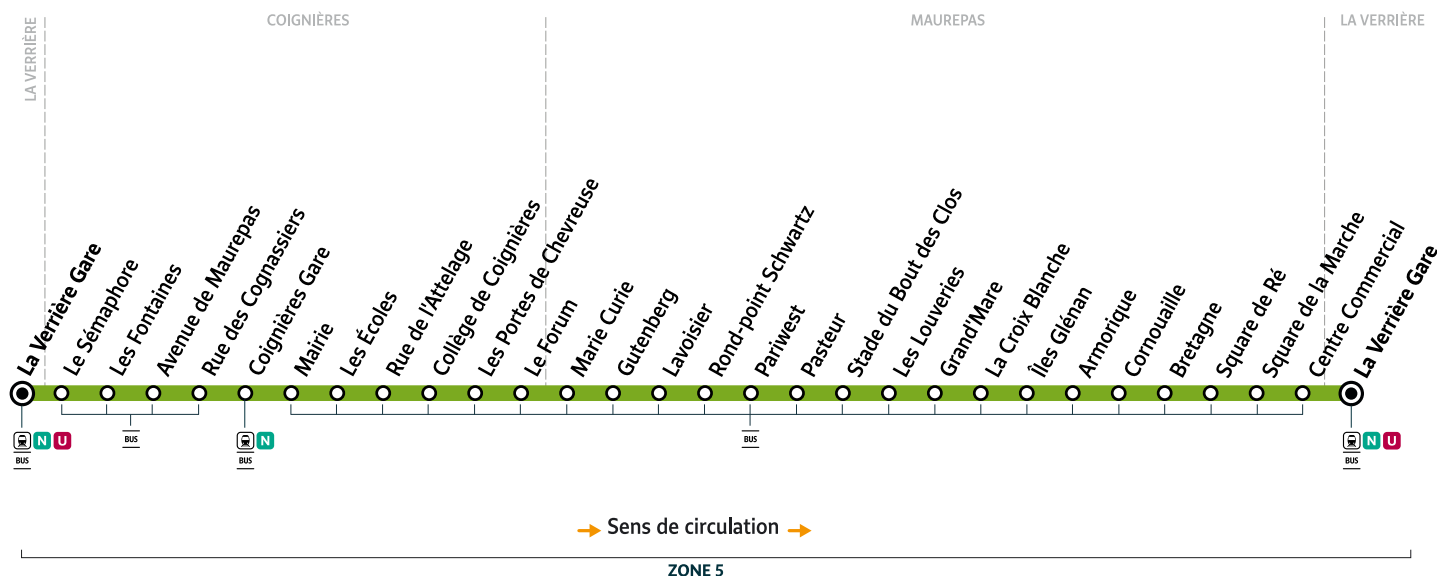

iledefrance-mobilites.fr

pour

Horaires valables à compter du lundi 30 août 2021

Dimanche et jours fériés						
La Verrière - Gare	9:02	11:02	13:02	15:02	17:02	19:02
Le Sémaphore	9:03	11:03	13:03	15:03	17:03	19:03
Les Fontaines	9:04	11:04	13:04	15:04	17:04	19:04
Avenue de Maurepas	9:07	11:07	13:07	15:07	17:07	19:07
Rue des Cognassiers	9:08	11:08	13:08	15:08	17:08	19:08
Coignières Gare	9:10	11:10	13:10	15:10	17:10	19:10
Mairie	9:13	11:13	13:13	15:13	17:13	19:13
Les Écoles	9:14	11:14	13:14	15:14	17:14	19:14
Rue de l'Attelage	9:15	11:15	13:15	15:15	17:15	19:15
Collège de Coignières	9:17	11:17	13:17	15:17	17:17	19:17
Les Portes de Chevreuse	9:19	11:19	13:19	15:19	17:19	19:19
Le Forum	9:20	11:20	13:20	15:20	17:20	19:20
Marie Curie	9:22	11:22	13:22	15:22	17:22	19:22
Gutenberg	9:23	11:23	13:23	15:23	17:23	19:23
Lavoisier	9:23	11:23	13:23	15:23	17:23	19:23
Rond-Point Schwartz	9:24	11:24	13:24	15:24	17:24	19:24
Pariwest	9:25	11:25	13:25	15:25	17:25	19:25
Pasteur	9:26	11:26	13:26	15:26	17:26	19:26
Stade du Bout des Clos	9:27	11:27	13:27	15:27	17:27	19:27
Les Louveries	9:28	11:28	13:28	15:28	17:28	19:28
Grand'Mare	9:30	11:30	13:30	15:30	17:30	19:30
La Croix Blanche	9:31	11:31	13:31	15:31	17:31	19:31
Îles Glénan	9:32	11:32	13:32	15:32	17:32	19:32
Armorique	9:33	11:33	13:33	15:33	17:33	19:33
Cornouaille	9:34	11:34	13:34	15:34	17:34	19:34
Bretagne	9:35	11:35	13:35	15:35	17:35	19:35
Square de Ré	9:36	11:36	13:36	15:36	17:36	19:36
Square de la Marche	9:37	11:37	13:37	15:37	17:37	19:37
Centre Commercial	9:38	11:38	13:38	15:38	17:38	19:38
La Verrière - Gare	9:41	11:41	13:41	15:41	17:41	19:41