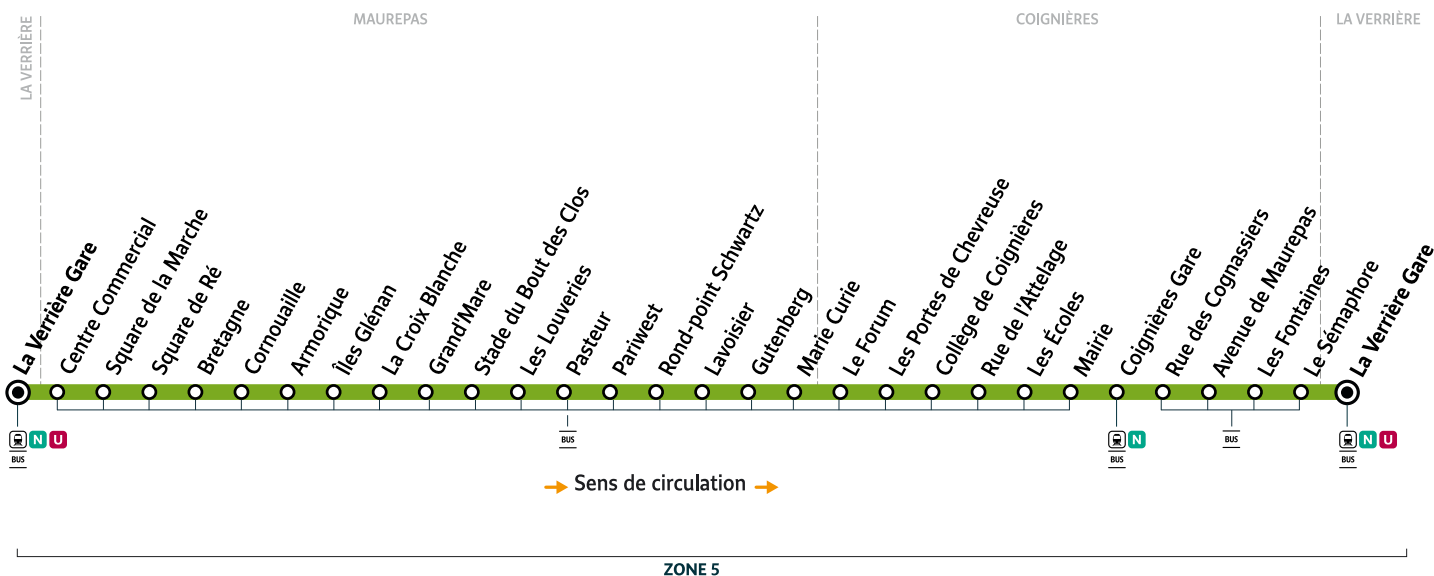

Horaires valables du samedi 9 juillet au dimanche 28 août 2022

	Samedi				
La Verrière - Gare	18:03	19:03	20:03	21:03	22:03
Centre Commercial	18:05	19:05	20:05	21:05	22:05
Square de la Marche	18:06	19:06	20:06	21:06	22:06
Square de Ré	18:07	19:07	20:07	21:07	22:07
Bretagne	18:08	19:08	20:08	21:08	22:08
Cornouaille	18:09	19:09	20:09	21:09	22:09
Armorique	18:09	19:09	20:09	21:09	22:09
Îles Glénan	18:11	19:11	20:11	21:11	22:11
La Croix-Blanche	18:12	19:12	20:12	21:12	22:12
Grand'Mare	18:13	19:13	20:13	21:13	22:13
Stade du Bout des Clos	18:14	19:14	20:14	21:14	22:14
Les Louveries	18:15	19:15	20:15	21:15	22:15
Pasteur	18:18	19:18	20:18	21:18	22:17
Pariwest	18:19	19:19	20:19	21:19	22:18
Rond-Point Schwartz	18:20	19:20	20:20	21:20	22:19
Lavoisier	18:22	19:22	20:22	21:21	22:20
Gutenberg	18:22	19:22	20:22	21:22	22:21
Marie Curie	18:23	19:23	20:23	21:22	22:21
Le Forum	18:24	19:24	20:24	21:23	22:22
Les Portes de Chevreuse	18:24	19:24	20:24	21:23	22:22
Collège de Coignières	18:26	19:26	20:26	21:25	22:24
Rue de l'Attelage	18:28	19:28	20:28	21:27	22:26
Les Écoles	18:28	19:28	20:28	21:27	22:26
Mairie	18:30	19:30	20:30	21:29	22:28
Coignières Gare	18:33	19:33	20:33	21:32	22:30
Rue des Cognassiers	18:37	19:37	20:37	21:35	22:33
Avenue de Maurepas	18:38	19:38	20:38	21:36	22:34
Les Fontaines	18:41	19:41	20:40	21:38	22:36
Le Sémaphore	18:43	19:43	20:42	21:40	22:38
La Verrière - Gare	18:44	19:44	20:43	21:41	22:39

i Bon à savoir

- Ces horaires sont donnés à titre indicatif et sont soumis aux aléas de circulation.

Contact

L'Agence de la mobilité

Gare de St-Quentin-en-Yvelines
Ouvert du lundi au vendredi de 7h à 20h
et le samedi de 8h30 à 16h

0 800 200 476

Service & appel
gratuits