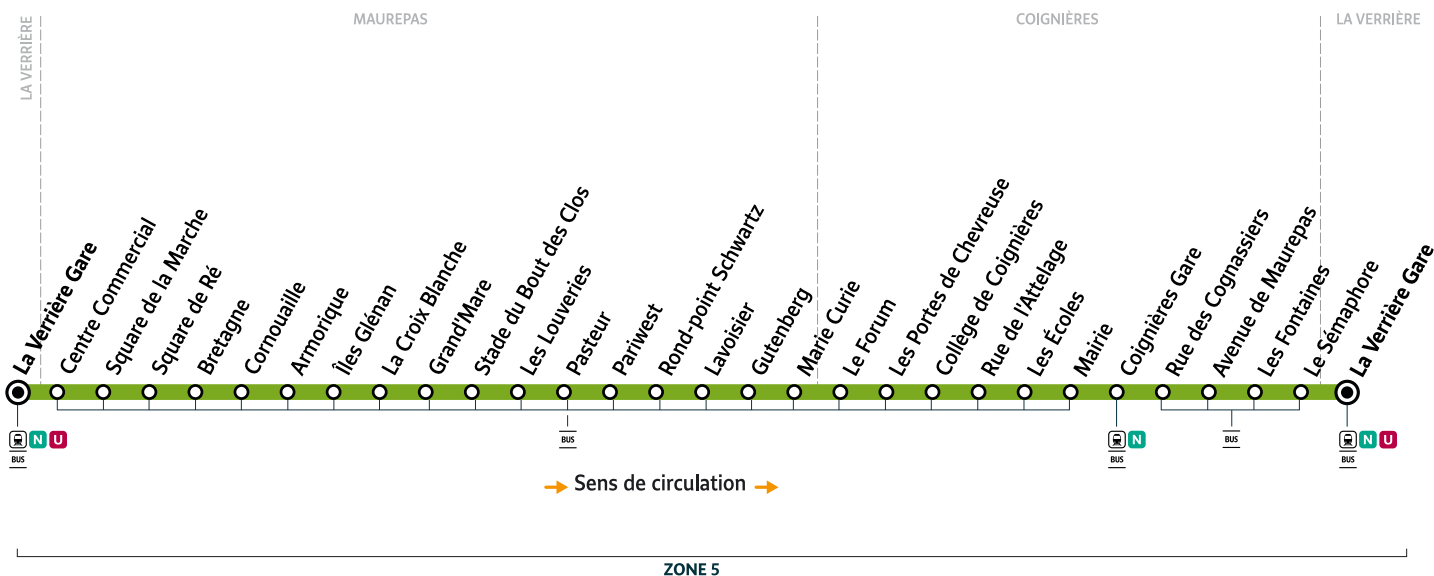

Horaires valables du samedi 9 juillet au dimanche 28 août 2022

	Samedi									
La Verrière - Gare	8:03	9:03	10:03	11:03	12:03	13:03	14:03	15:03	16:03	17:03
Centre Commercial	8:05	9:05	10:05	11:05	12:05	13:05	14:05	15:05	16:05	17:05
Square de la Marche	8:06	9:06	10:06	11:06	12:06	13:06	14:06	15:06	16:06	17:06
Square de Ré	8:07	9:07	10:07	11:07	12:07	13:07	14:07	15:07	16:07	17:07
Bretagne	8:08	9:08	10:08	11:08	12:08	13:08	14:08	15:08	16:08	17:08
Cornouaille	8:09	9:09	10:09	11:09	12:09	13:09	14:09	15:09	16:09	17:09
Armorique	8:09	9:09	10:09	11:09	12:09	13:09	14:09	15:09	16:09	17:09
Îles Glénan	8:11	9:11	10:11	11:11	12:11	13:11	14:11	15:11	16:11	17:11
La Croix Blanche	8:12	9:12	10:12	11:12	12:12	13:12	14:12	15:12	16:12	17:12
Grand'Mare	8:13	9:13	10:13	11:13	12:13	13:13	14:13	15:13	16:13	17:13
Stade du Bout des Clos	8:14	9:14	10:14	11:14	12:14	13:14	14:14	15:14	16:14	17:14
Les Louveries	8:15	9:15	10:15	11:15	12:15	13:15	14:15	15:15	16:15	17:15
Pasteur	8:17	9:17	10:17	11:17	12:17	13:17	14:17	15:17	16:17	17:18
Pariwest	8:18	9:18	10:18	11:18	12:18	13:18	14:18	15:18	16:18	17:19
Rond-Point Schwartz	8:19	9:19	10:19	11:19	12:19	13:19	14:19	15:19	16:19	17:20
Lavoisier	8:20	9:20	10:20	11:20	12:20	13:20	14:21	15:21	16:21	17:22
Gutenberg	8:21	9:21	10:21	11:21	12:21	13:21	14:21	15:21	16:21	17:22
Marie Curie	8:21	9:21	10:21	11:21	12:21	13:21	14:22	15:22	16:22	17:23
Le Forum	8:22	9:22	10:22	11:22	12:22	13:22	14:23	15:23	16:23	17:24
Les Portes de Chevreuse	8:22	9:22	10:22	11:22	12:22	13:22	14:23	15:23	16:23	17:24
Collège de Coignières	8:24	9:24	10:24	11:24	12:25	13:25	14:26	15:26	16:26	17:27
Rue de l'Attelage	8:26	9:26	10:26	11:26	12:27	13:27	14:28	15:28	16:28	17:29
Les Écoles	8:26	9:26	10:26	11:26	12:27	13:27	14:28	15:28	16:28	17:29
Mairie	8:28	9:28	10:28	11:28	12:29	13:29	14:30	15:30	16:30	17:31
Coignières Gare	8:31	9:31	10:31	11:31	12:32	13:32	14:33	15:33	16:33	17:34
Rue des Cognassiers	8:34	9:34	10:34	11:34	12:35	13:35	14:36	15:36	16:36	17:37
Avenue de Maurepas	8:35	9:35	10:35	11:35	12:36	13:36	14:37	15:37	16:37	17:38
Les Fontaines	8:37	9:37	10:38	11:38	12:39	13:39	14:40	15:40	16:40	17:41
Le Sémaphore	8:39	9:39	10:40	11:40	12:41	13:41	14:42	15:42	16:42	17:43
La Verrière - Gare	8:40	9:40	10:41	11:41	12:42	13:42	14:43	15:43	16:43	17:44

i Bon à savoir

- Ces horaires sont donnés à titre indicatif et sont soumis aux aléas de circulation.

Contact

L'Agence de la mobilité

Gare de St-Quentin-en-Yvelines
Ouvert du lundi au vendredi de 7h à 20h
et le samedi de 8h30 à 16h

0 800 200 476

Service & appel gratuits