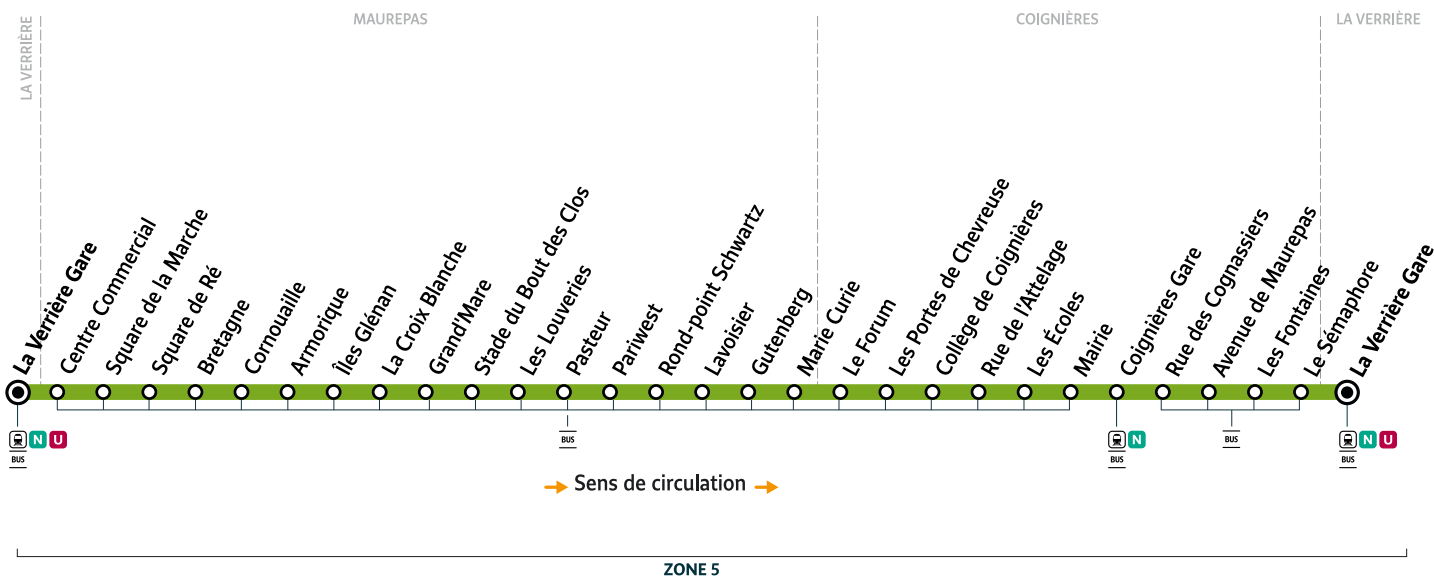

Horaires valables du samedi 9 juillet au dimanche 28 août 2022

	Dimanche et jours fériés					
La Verrière - Gare	8:02	10:02	12:02	14:02	16:02	18:02
Centre Commercial	8:03	10:03	12:03	14:03	16:03	18:03
Square de la Marche	8:04	10:04	12:04	14:04	16:04	18:04
Square de Ré	8:05	10:05	12:05	14:05	16:05	18:05
Bretagne	8:06	10:06	12:06	14:06	16:06	18:06
Cornouaille	8:07	10:07	12:07	14:07	16:07	18:07
Armorique	8:07	10:07	12:07	14:07	16:07	18:07
Îles Glénan	8:09	10:09	12:09	14:09	16:09	18:09
La Croix-Blanche	8:10	10:10	12:10	14:10	16:10	18:10
Grand'Mare	8:11	10:11	12:11	14:11	16:11	18:11
Stade du Bout des Clos	8:12	10:12	12:12	14:12	16:12	18:12
Les Louveries	8:13	10:13	12:13	14:13	16:13	18:13
Pasteur	8:16	10:16	12:16	14:16	16:16	18:16
Pariwest	8:17	10:17	12:17	14:17	16:17	18:17
Rond-Point Schwartz	8:18	10:18	12:18	14:18	16:18	18:18
Lavoisier	8:20	10:20	12:20	14:20	16:20	18:20
Gutenberg	8:20	10:20	12:20	14:20	16:20	18:20
Marie Curie	8:21	10:21	12:21	14:21	16:21	18:21
Le Forum	8:22	10:22	12:22	14:22	16:22	18:22
Les Portes de Chevreuse	8:23	10:23	12:23	14:23	16:23	18:23
Collège de Coignières	8:24	10:24	12:24	14:24	16:24	18:24
Rue de l'Attelage	8:26	10:26	12:26	14:26	16:26	18:26
Les Écoles	8:27	10:27	12:27	14:27	16:27	18:27
Mairie	8:29	10:29	12:29	14:29	16:29	18:29
Coignières Gare	8:31	10:31	12:31	14:31	16:31	18:31
Rue des Cognassiers	8:33	10:33	12:33	14:33	16:33	18:33
Avenue de Maurepas	8:34	10:34	12:34	14:34	16:34	18:34
Les Fontaines	8:36	10:36	12:36	14:36	16:36	18:36
Le Sémaphore	8:38	10:38	12:38	14:38	16:38	18:38
La Verrière - Gare	8:39	10:39	12:39	14:39	16:39	18:39

i Bon à savoir

- Ces horaires sont donnés à titre indicatif et sont soumis aux aléas de circulation.

Contact

L'Agence de la mobilité

Gare de St-Quentin-en-Yvelines
Ouvert du lundi au vendredi de 7h à 20h
et le samedi de 8h30 à 16h

0 800 200 476

Service & appel
gratuits