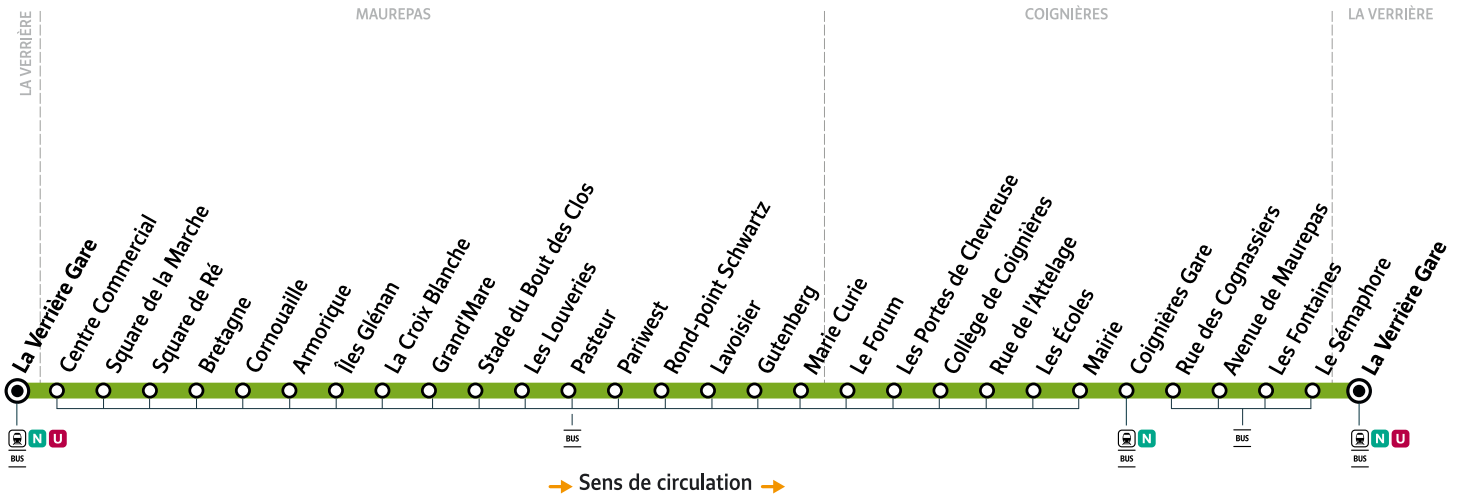

0 800 200 476

iledefrance-mobilites.fr

pour

ZONE 5

Horaires valables à compter du lundi 30 août 2021

	Du lundi au vendredi											
La Verrière - Gare	16:00	17:00	17:13	17:32	17:47	18:02	18:17	18:32	18:47	19:02	19:17	19:32
Centre Commercial	16:02	17:02	17:15	17:34	17:49	18:04	18:19	18:34	18:49	19:04	19:19	19:34
Square de la Marche	16:03	17:03	17:16	17:35	17:50	18:05	18:20	18:35	18:50	19:05	19:20	19:35
Square de Ré	16:04	17:04	17:17	17:36	17:51	18:06	18:21	18:36	18:51	19:06	19:21	19:36
Bretagne	16:06	17:06	17:19	17:38	17:53	18:08	18:23	18:38	18:53	19:08	19:23	19:38
Cornouaille	16:07	17:07	17:20	17:39	17:54	18:09	18:24	18:39	18:54	19:09	19:24	19:39
Armorique	16:07	17:07	17:20	17:40	17:55	18:10	18:25	18:40	18:54	19:09	19:24	19:39
Îles Glénan	16:09	17:09	17:22	17:41	17:56	18:11	18:26	18:41	18:56	19:11	19:26	19:41
La Croix Blanche	16:10	17:10	17:23	17:43	17:58	18:13	18:28	18:43	18:57	19:12	19:27	19:42
Grand'Mare	16:11	17:11	17:24	17:44	17:59	18:14	18:29	18:44	18:58	19:13	19:28	19:43
Stade du Bout des Clos	16:12	17:12	17:25	17:45	18:00	18:15	18:30	18:45	18:59	19:14	19:29	19:44
Les Louveries	16:13	17:13	17:26	17:46	18:01	18:16	18:31	18:46	19:00	19:15	19:30	19:45
Pasteur	16:15	17:15		17:48		18:18		18:48		19:17		19:47
Pariwest	16:16	17:16		17:49		18:19		18:49		19:18		19:48
Rond-Point Schwartz	16:17	17:17		17:50		18:20		18:50		19:19		19:49
Lavoisier	16:18	17:18		17:51		18:21		18:51		19:20		19:50
Gutenberg	16:19	17:19		17:52		18:22		18:52		19:21		19:51
Marie Curie	16:19	17:19		17:52		18:22		18:52		19:21		19:51
Le Forum	16:20	17:20		17:53		18:23		18:53		19:22		19:52
Les Portes de Chevreuse	16:21	17:21		17:54		18:24		18:54		19:23		19:53
Collège de Coignièrès	16:24	17:24		17:57		18:27		18:57		19:25		19:55
Rue de l'Attelage	16:26	17:26		17:59		18:29		18:59		19:27		19:57
Les Écoles	16:26	17:26		17:59		18:29		18:59		19:27		19:57
Mairie	16:28	17:28		18:01		18:31		19:01		19:29		19:59
Coignièrès Gare	16:30	17:31		18:04		18:34		19:04		19:32		20:02
Rue des Cognassiers	16:34	17:35		18:08		18:38		19:08		19:36		20:06
Avenue de Maurepas	16:35	17:36		18:09		18:39		19:09		19:37		20:07
Les Fontaines	16:40	17:41		18:13		18:43		19:13		19:41		20:10
Le Sémaphore	16:42	17:43		18:15		18:45		19:15		19:43		20:12
La Verrière - Gare	16:43	17:44		18:16		18:46		19:16		19:44		20:13