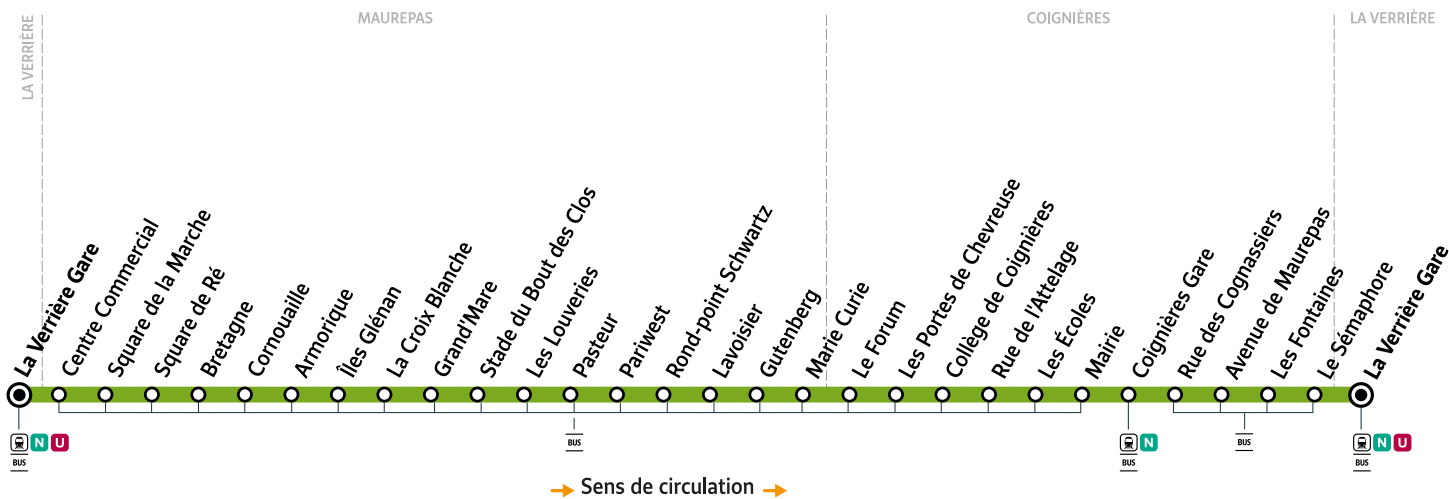

iledefrance-mobilites.fr

pour

ZONE 5

Horaires valables à compter du lundi 30 août 2021

	Dimanche et jours fériés					
La Verrière - Gare	8:02	10:02	12:02	14:02	16:02	18:02
Centre Commercial	8:03	10:03	12:03	14:03	16:03	18:03
Square de la Marche	8:04	10:04	12:04	14:04	16:04	18:04
Square de Ré	8:05	10:05	12:05	14:05	16:05	18:05
Bretagne	8:06	10:06	12:06	14:06	16:06	18:06
Cornouaille	8:07	10:07	12:07	14:07	16:07	18:07
Armorique	8:07	10:07	12:07	14:07	16:07	18:07
Îles Glénan	8:09	10:09	12:09	14:09	16:09	18:09
La Croix Blanche	8:10	10:10	12:10	14:10	16:10	18:10
Grand'Mare	8:11	10:11	12:11	14:11	16:11	18:11
Stade du Bout des Clos	8:12	10:12	12:12	14:12	16:12	18:12
Les Louveries	8:13	10:13	12:13	14:13	16:13	18:13
Pasteur	8:16	10:16	12:16	14:16	16:16	18:16
Pariwest	8:17	10:17	12:17	14:17	16:17	18:17
Rond-Point Schwartz	8:18	10:18	12:18	14:18	16:18	18:18
Lavoisier	8:20	10:20	12:20	14:20	16:20	18:20
Gutenberg	8:20	10:20	12:20	14:20	16:20	18:20
Marie Curie	8:21	10:21	12:21	14:21	16:21	18:21
Le Forum	8:22	10:22	12:22	14:22	16:22	18:22
Les Portes de Chevreuse	8:23	10:23	12:23	14:23	16:23	18:23
Collège de Coignièrès	8:24	10:24	12:24	14:24	16:24	18:24
Rue de l'Attelage	8:26	10:26	12:26	14:26	16:26	18:26
Les Écoles	8:27	10:27	12:27	14:27	16:27	18:27
Mairie	8:29	10:29	12:29	14:29	16:29	18:29
Coignièrès Gare	8:31	10:31	12:31	14:31	16:31	18:31
Rue des Cognassiers	8:33	10:33	12:33	14:33	16:33	18:33
Avenue de Maurepas	8:34	10:34	12:34	14:34	16:34	18:34
Les Fontaines	8:36	10:36	12:36	14:36	16:36	18:36
Le Sémaphore	8:38	10:38	12:38	14:38	16:38	18:38
La Verrière - Gare	8:39	10:39	12:39	14:39	16:39	18:39