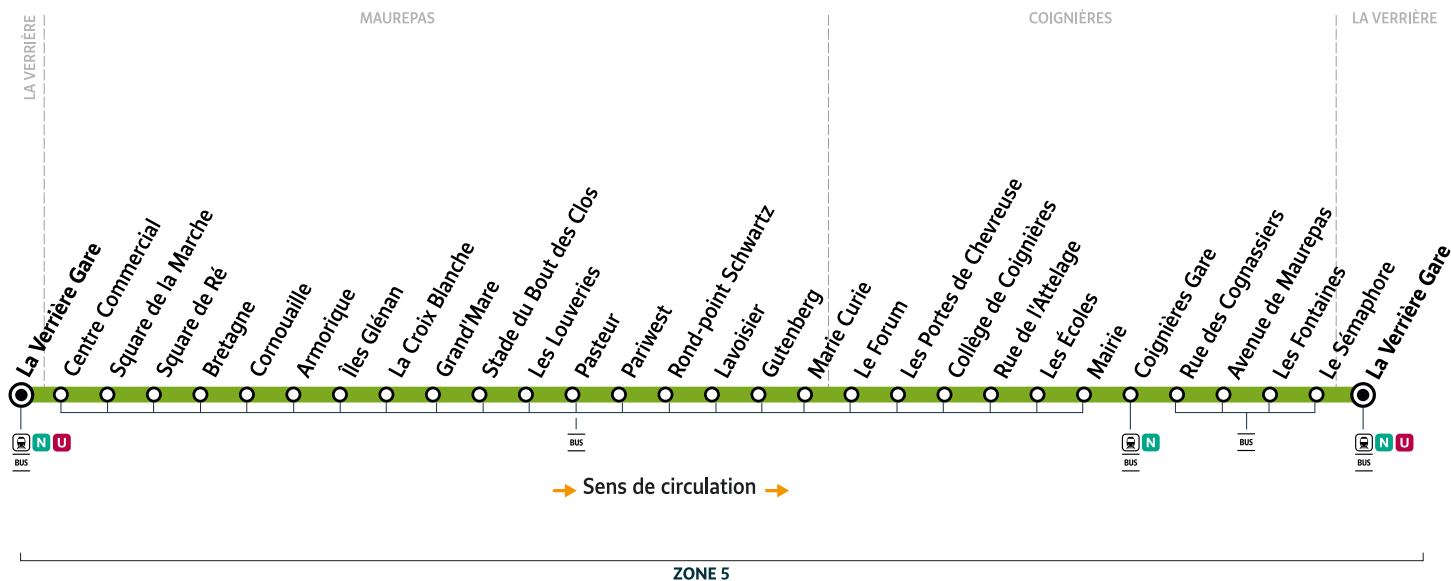

0 800 200 476

iledefrance-mobilites.fr

pour

Horaires valables à compter du lundi 30 août 2021

	Samedi				
La Verrière - Gare	18:02	19:02	20:02	21:02	22:02
Centre Commercial	18:03	19:03	20:03	21:03	22:03
Square de la Marche	18:04	19:04	20:04	21:04	22:04
Square de Ré	18:05	19:05	20:05	21:05	22:05
Bretagne	18:06	19:06	20:06	21:06	22:06
Cornouaille	18:07	19:07	20:07	21:07	22:07
Armorique	18:08	19:08	20:08	21:08	22:08
Îles Glénan	18:09	19:09	20:09	21:09	22:09
La Croix Blanche	18:11	19:11	20:11	21:11	22:11
Grand'Mare	18:12	19:12	20:12	21:12	22:12
Stade du Bout des Clos	18:13	19:13	20:13	21:13	22:13
Les Louveries	18:14	19:14	20:14	21:14	22:14
Pasteur	18:17	19:17	20:17	21:17	22:17
Pariwest	18:18	19:18	20:18	21:18	22:18
Rond-Point Schwartz	18:19	19:19	20:19	21:19	22:19
Lavoisier	18:21	19:22	20:22	21:20	22:20
Gutenberg	18:22	19:23	20:23	21:21	22:21
Marie Curie	18:23	19:24	20:24	21:21	22:21
Le Forum	18:24	19:25	20:25	21:22	22:22
Les Portes de Chevreuse	18:25	19:26	20:26	21:23	22:23
Collège de Coignières	18:26	19:27	20:27	21:24	22:24
Rue de l'Attelage	18:28	19:29	20:29	21:26	22:26
Les Écoles	18:29	19:30	20:30	21:27	22:27
Mairie	18:31	19:32	20:32	21:29	22:29
Coignières Gare	18:34	19:35	20:34	21:31	22:31
Rue des Cognassiers	18:36	19:37	20:36	21:33	22:33
Avenue de Maurepas	18:37	19:38	20:37	21:34	22:34
Les Fontaines	18:39	19:40	20:39	21:36	22:36
Le Sémaphore	18:41	19:42	20:41	21:38	22:38
La Verrière - Gare	18:42	19:43	20:42	21:39	22:39