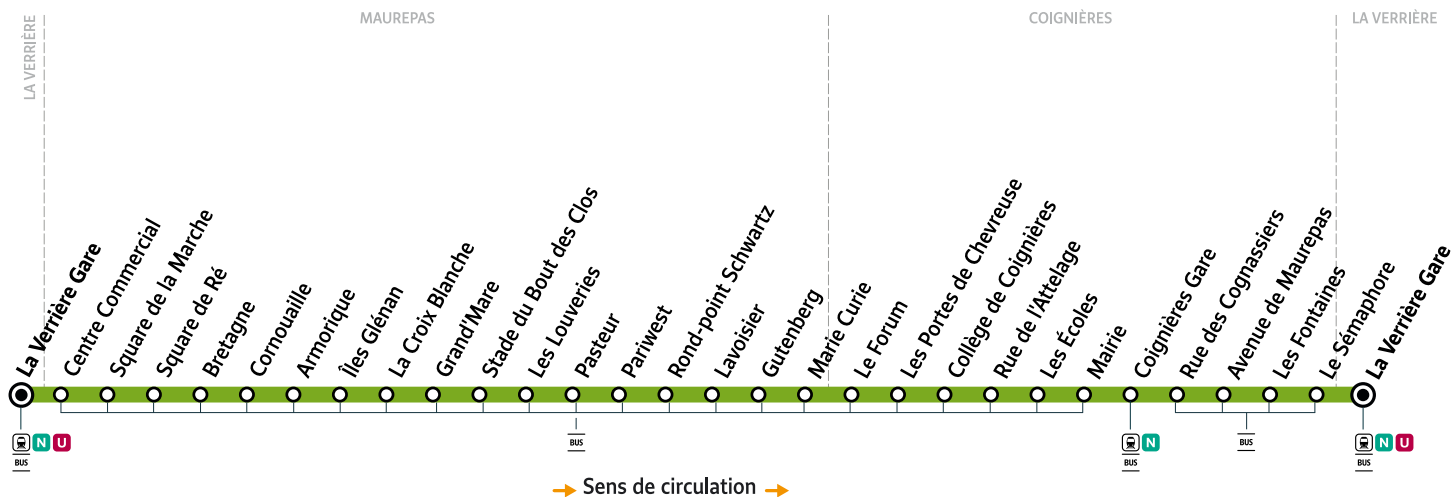

iledefrance-mobilites.fr

pour

ZONE 5

Horaires valables à compter du lundi 30 août 2021

	Samedi											
La Verrière - Gare	6:02	7:02	8:02	9:02	10:02	11:02	12:02	13:02	14:02	15:02	16:02	17:02
Centre Commercial	6:03	7:03	8:03	9:03	10:03	11:03	12:03	13:03	14:03	15:03	16:03	17:03
Square de la Marche	6:04	7:04	8:04	9:04	10:04	11:04	12:04	13:04	14:04	15:04	16:04	17:04
Square de Ré	6:05	7:05	8:05	9:05	10:05	11:05	12:05	13:05	14:05	15:05	16:05	17:05
Bretagne	6:06	7:06	8:06	9:06	10:06	11:06	12:06	13:06	14:06	15:06	16:06	17:06
Cornouaille	6:07	7:07	8:07	9:07	10:07	11:07	12:07	13:07	14:07	15:07	16:07	17:07
Armorique	6:08	7:08	8:08	9:08	10:08	11:08	12:08	13:08	14:08	15:08	16:08	17:08
Îles Glénan	6:09	7:09	8:09	9:09	10:09	11:09	12:09	13:09	14:09	15:09	16:09	17:09
La Croix Blanche	6:11	7:11	8:11	9:11	10:11	11:11	12:11	13:11	14:11	15:11	16:11	17:11
Grand'Mare	6:12	7:12	8:12	9:12	10:12	11:12	12:12	13:12	14:12	15:12	16:12	17:12
Stade du Bout des Clos	6:13	7:13	8:13	9:13	10:13	11:13	12:13	13:13	14:13	15:13	16:13	17:13
Les Louveries	6:14	7:14	8:14	9:14	10:14	11:14	12:14	13:14	14:14	15:14	16:14	17:14
Pasteur	6:17	7:17	8:17	9:17	10:17	11:17	12:17	13:17	14:17	15:17	16:17	17:17
Pariwest	6:18	7:18	8:18	9:18	10:18	11:18	12:18	13:18	14:18	15:18	16:18	17:18
Rond-Point Schwartz	6:19	7:19	8:19	9:19	10:19	11:19	12:19	13:19	14:19	15:19	16:19	17:19
Lavoisier	6:20	7:20	8:20	9:20	10:20	11:20	12:21	13:21	14:21	15:21	16:21	17:21
Gutenberg	6:21	7:21	8:21	9:21	10:21	11:21	12:21	13:21	14:21	15:22	16:22	17:22
Marie Curie	6:21	7:21	8:21	9:21	10:21	11:21	12:22	13:22	14:22	15:23	16:23	17:23
Le Forum	6:22	7:22	8:22	9:22	10:22	11:22	12:23	13:23	14:23	15:24	16:24	17:24
Les Portes de Chevreuse	6:23	7:23	8:23	9:23	10:23	11:23	12:24	13:24	14:24	15:25	16:25	17:25
Collège de Coignières	6:24	7:24	8:24	9:24	10:24	11:24	12:25	13:25	14:25	15:26	16:26	17:26
Rue de l'Attelage	6:26	7:26	8:26	9:26	10:26	11:26	12:27	13:27	14:27	15:28	16:28	17:28
Les Écoles	6:27	7:27	8:27	9:27	10:27	11:27	12:28	13:28	14:28	15:29	16:29	17:29
Mairie	6:29	7:29	8:29	9:29	10:29	11:29	12:30	13:30	14:30	15:31	16:31	17:31
Coignières Gare	6:31	7:31	8:31	9:31	10:31	11:31	12:32	13:33	14:33	15:34	16:34	17:34
Rue des Cognassiers	6:33	7:33	8:33	9:33	10:33	11:33	12:34	13:35	14:35	15:36	16:36	17:36
Avenue de Maurepas	6:34	7:34	8:34	9:34	10:34	11:34	12:35	13:36	14:36	15:37	16:37	17:37
Les Fontaines	6:36	7:36	8:36	9:36	10:36	11:36	12:37	13:38	14:38	15:39	16:39	17:39
Le Sémaphore	6:38	7:38	8:38	9:38	10:38	11:38	12:39	13:40	14:40	15:41	16:41	17:41
La Verrière - Gare	6:39	7:39	8:39	9:39	10:39	11:39	12:40	13:41	14:41	15:42	16:42	17:42