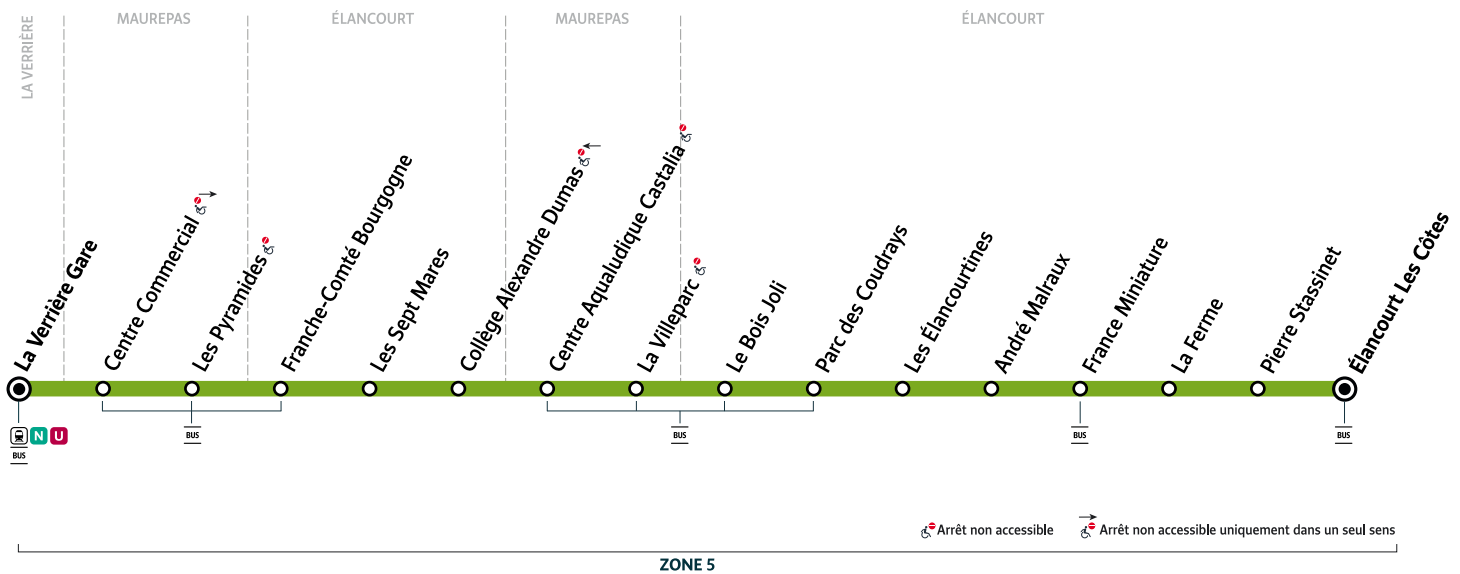

SAINT QUENTIN EN YVELINES
Terre d'innovations

SQYBUS

pour

île de France
mobilités

422

ÉLANCOURT → LA VERRIÈRE

Horaires valables à compter du lundi 30 août 2021

	Du lundi au vendredi																
Élancourt - Les Côtes	9:55	10:25	10:55	11:25	11:55	12:25	12:55	13:25	13:55	14:25	14:55	15:25	15:55	16:27	16:57	17:24	17:56
Pierre Stassinnet	9:57	10:27	10:57	11:27	11:57	12:27	12:57	13:27	13:57	14:27	14:57	15:27	15:57	16:29	16:59	17:26	17:58
La Ferme	9:59	10:29	10:59	11:29	11:59	12:29	12:59	13:29	13:59	14:29	14:59	15:29	15:59	16:31	17:01	17:28	18:00
France Miniature	9:59	10:29	10:59	11:29	11:59	12:29	12:59	13:29	13:59	14:29	14:59	15:29	15:59	16:31	17:01	17:28	18:00
André Malraux	10:00	10:30	11:00	11:30	12:00	12:30	13:00	13:30	14:00	14:30	15:00	15:30	16:00	16:32	17:02	17:29	18:01
Les Élancourtines	10:02	10:32	11:02	11:32	12:02	12:32	13:02	13:32	14:02	14:32	15:02	15:32	16:02	16:34	17:04	17:31	18:03
Parc de Coudrays	10:03	10:33	11:03	11:33	12:03	12:33	13:03	13:33	14:03	14:33	15:03	15:33	16:03	16:35	17:05	17:32	18:04
Le Bois Joli	10:04	10:34	11:04	11:34	12:04	12:34	13:04	13:34	14:04	14:34	15:04	15:34	16:04	16:36	17:06	17:33	18:05
La Villeparc	10:05	10:35	11:05	11:35	12:05	12:35	13:05	13:35	14:05	14:35	15:05	15:35	16:05	16:37	17:07	17:34	18:06
Centre Aqualudique Castalia	10:06	10:36	11:06	11:36	12:06	12:36	13:06	13:36	14:06	14:36	15:06	15:36	16:06	16:38	17:08	17:35	18:07
Collège Alexandre Dumas	10:07	10:37	11:07	11:37	12:07	12:37	13:07	13:37	14:07	14:37	15:07	15:37	16:07	16:39	17:09	17:36	18:08
Les Sept Mares	10:08	10:38	11:08	11:38	12:08	12:38	13:08	13:38	14:08	14:38	15:08	15:38	16:08	16:40	17:10	17:37	18:08
Franche-Comté Bourgogne	10:10	10:40	11:10	11:40	12:10	12:40	13:10	13:40	14:10	14:40	15:10	15:40	16:10	16:42	17:12	17:39	18:10
Les Pyramides	10:11	10:41	11:11	11:41	12:11	12:41	13:11	13:41	14:11	14:41	15:11	15:41	16:11	16:43	17:13	17:40	18:11
Centre Commercial	10:12	10:42	11:12	11:42	12:12	12:42	13:12	13:42	14:12	14:42	15:12	15:42	16:12	16:44	17:14	17:41	18:12
La Verrière - Gare	10:15	10:45	11:15	11:45	12:15	12:45	13:15	13:45	14:15	14:45	15:15	15:45	16:15	16:47	17:17	17:44	18:15