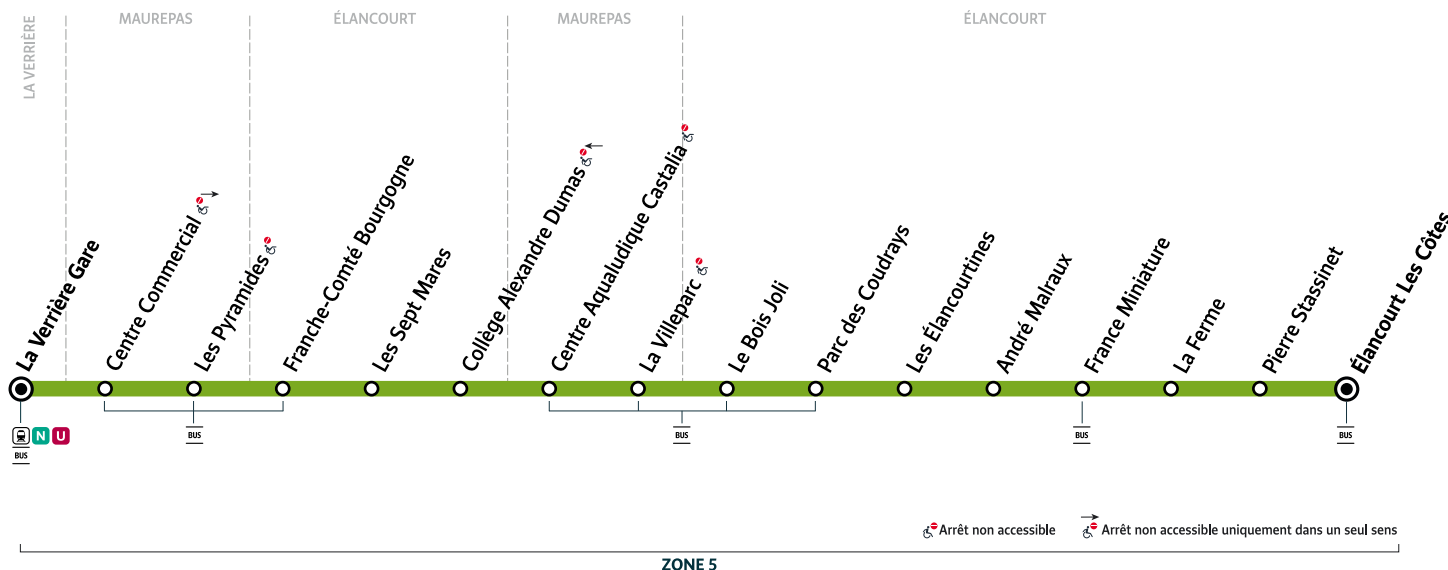

### Horaires valables à compter du lundi 30 août 2021

	Du lundi au vendredi																				
La Verrière - Gare	5:58	6:26	6:41	6:56	7:11	7:26	7:41	7:56	8:26	8:56	9:32	10:02	10:32	11:02	11:32	12:02	12:32	13:02	13:32	14:02	14:32
Centre Commercial	6:00	6:28	6:43	6:58	7:13	7:28	7:43	7:58	8:28	8:58	9:34	10:04	10:34	11:04	11:34	12:04	12:34	13:04	13:34	14:04	14:34
Les Pyramides	6:01	6:29	6:44	6:59	7:14	7:29	7:44	7:59	8:29	8:59	9:35	10:05	10:35	11:05	11:35	12:05	12:35	13:05	13:35	14:05	14:35
Franche-Comté Bourgogne	6:02	6:30	6:45	7:00	7:15	7:30	7:45	8:00	8:30	9:00	9:36	10:06	10:36	11:06	11:36	12:06	12:36	13:06	13:36	14:06	14:36
Les Sept Mares	6:03	6:31	6:46	7:02	7:17	7:32	7:47	8:02	8:32	9:02	9:38	10:08	10:38	11:08	11:38	12:08	12:38	13:08	13:38	14:08	14:38
Collège Alexandre Dumas	6:03	6:31	6:46	7:02	7:17	7:32	7:47	8:02	8:32	9:02	9:38	10:08	10:38	11:08	11:39	12:09	12:39	13:09	13:39	14:09	14:39
Centre Aqualudique Castalia	6:04	6:32	6:47	7:03	7:18	7:33	7:48	8:03	8:33	9:03	9:39	10:09	10:39	11:09	11:40	12:10	12:40	13:10	13:40	14:10	14:40
La Villeparc	6:05	6:33	6:48	7:04	7:19	7:34	7:49	8:04	8:34	9:04	9:40	10:10	10:40	11:10	11:41	12:11	12:41	13:11	13:41	14:11	14:41
Le Bois Joli	6:06	6:34	6:49	7:05	7:20	7:35	7:50	8:05	8:35	9:05	9:41	10:11	10:41	11:11	11:42	12:12	12:42	13:12	13:42	14:12	14:42
Parc de Coudrays	6:07	6:35	6:50	7:06	7:21	7:36	7:51	8:06	8:36	9:06	9:42	10:12	10:42	11:12	11:43	12:13	12:43	13:13	13:43	14:13	14:43
Les Élancourtines	6:08	6:36	6:51	7:07	7:23	7:38	7:53	8:08	8:37	9:07	9:43	10:13	10:44	11:14	11:45	12:15	12:45	13:15	13:45	14:15	14:45
André Malraux	6:09	6:37	6:52	7:08	7:24	7:39	7:54	8:09	8:38	9:08	9:44	10:14	10:45	11:15	11:46	12:16	12:46	13:16	13:46	14:16	14:46
France Miniature	6:10	6:38	6:53	7:09	7:25	7:40	7:55	8:10	8:39	9:09	9:45	10:15	10:46	11:16	11:47	12:17	12:47	13:17	13:47	14:17	14:47
La Ferme	6:11	6:39	6:54	7:10	7:26	7:41	7:56	8:11	8:40	9:10	9:46	10:16	10:47	11:17	11:48	12:18	12:48	13:18	13:48	14:18	14:48
Pierre Stassinnet	6:12	6:40	6:55	7:11	7:27	7:42	7:57	8:12	8:41	9:11	9:47	10:17	10:48	11:18	11:49	12:19	12:49	13:19	13:49	14:19	14:49
Élancourt - Les Côtes	6:14	6:42	6:57	7:13	7:29	7:44	7:59	8:14	8:43	9:13	9:49	10:19	10:50	11:20	11:51	12:21	12:51	13:21	13:51	14:21	14:51