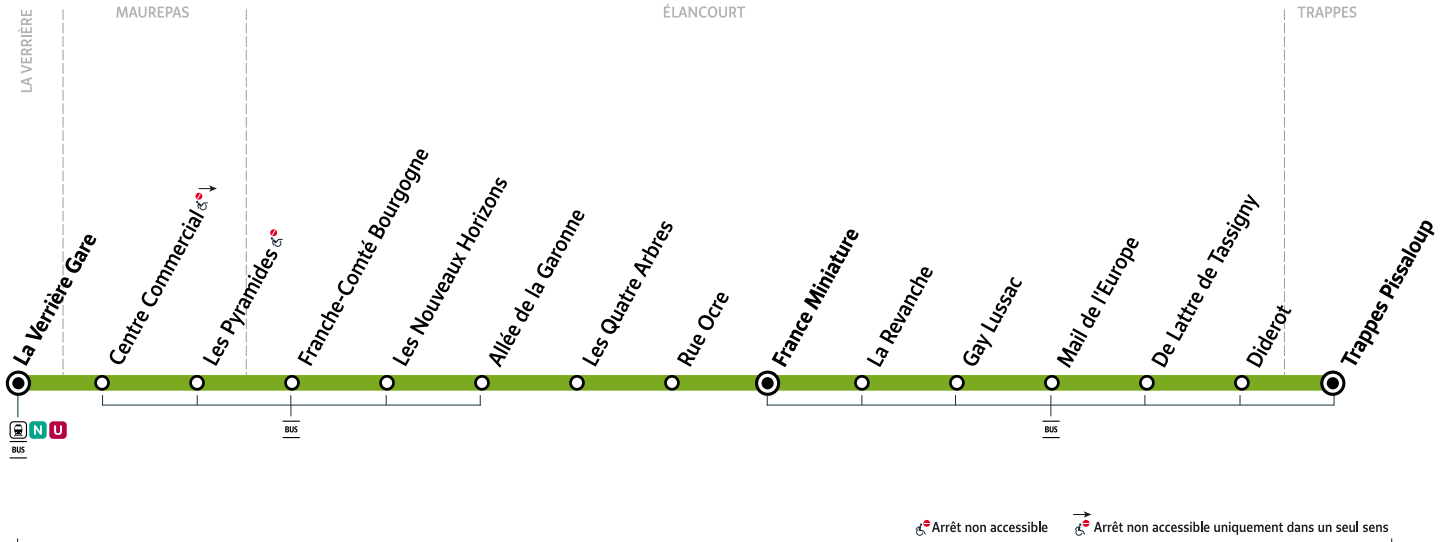

TRAPPES → LA VERRIÈRE

ZONE 5

Horaires valables à compter du lundi 30 août 2021

	Samedi																		
Trappes - Pissaloup	6:26	6:56	7:26	7:56	8:26	8:56	9:26	9:56	10:26	10:56	11:26	11:56	12:26	12:56	13:26	13:56	14:26	14:56	15:26
Diderot	6:26	6:56	7:26	7:56	8:26	8:56	9:26	9:56	10:26	10:56	11:26	11:56	12:26	12:56	13:26	13:56	14:26	14:56	15:26
De Lattre de Tassigny	6:27	6:57	7:27	7:57	8:27	8:57	9:27	9:57	10:27	10:57	11:27	11:57	12:27	12:57	13:27	13:57	14:27	14:57	15:27
Mail de l'Europe	6:29	6:59	7:29	7:59	8:29	8:59	9:29	9:59	10:29	10:59	11:29	11:59	12:29	12:59	13:29	13:59	14:29	14:59	15:29
Gay Lussac	6:30	7:00	7:30	8:00	8:30	9:00	9:30	10:00	10:30	11:00	11:30	12:00	12:30	13:00	13:30	14:00	14:30	15:00	15:30
La Revanche	6:31	7:01	7:31	8:01	8:31	9:01	9:31	10:01	10:31	11:01	11:31	12:01	12:31	13:01	13:31	14:01	14:31	15:01	15:31
France Miniature	6:35	7:05	7:35	8:05	8:35	9:05	9:35	10:05	10:35	11:05	11:35	12:05	12:35	13:05	13:35	14:05	14:35	15:05	15:35
Rue Ocre	6:36	7:06	7:36	8:06	8:36	9:06	9:36	10:06	10:36	11:06	11:36	12:06	12:36	13:06	13:36	14:06	14:36	15:06	15:36
Les Quatre Arbres	6:37	7:07	7:37	8:07	8:37	9:07	9:37	10:07	10:37	11:07	11:37	12:07	12:37	13:07	13:37	14:07	14:37	15:07	15:37
Allée de la Garonne	6:38	7:08	7:38	8:08	8:38	9:08	9:38	10:08	10:38	11:08	11:38	12:08	12:38	13:08	13:38	14:08	14:38	15:08	15:38
Les Nouveaux Horizons	6:39	7:09	7:39	8:09	8:39	9:09	9:39	10:09	10:39	11:09	11:39	12:09	12:39	13:09	13:39	14:09	14:39	15:09	15:39
Franche-Comté Bourgogne	6:40	7:10	7:40	8:10	8:40	9:10	9:40	10:10	10:40	11:10	11:40	12:10	12:40	13:10	13:40	14:10	14:40	15:10	15:40
Les Pyramides	6:41	7:11	7:41	8:11	8:41	9:11	9:41	10:11	10:41	11:11	11:41	12:11	12:41	13:11	13:41	14:11	14:41	15:11	15:41
Centre Commercial	6:42	7:12	7:42	8:12	8:42	9:12	9:42	10:12	10:42	11:12	11:42	12:12	12:42	13:12	13:42	14:12	14:42	15:12	15:42
La Verrière - Gare	6:45	7:15	7:45	8:15	8:45	9:15	9:45	10:15	10:45	11:15	11:45	12:15	12:45	13:15	13:45	14:15	14:45	15:15	15:45