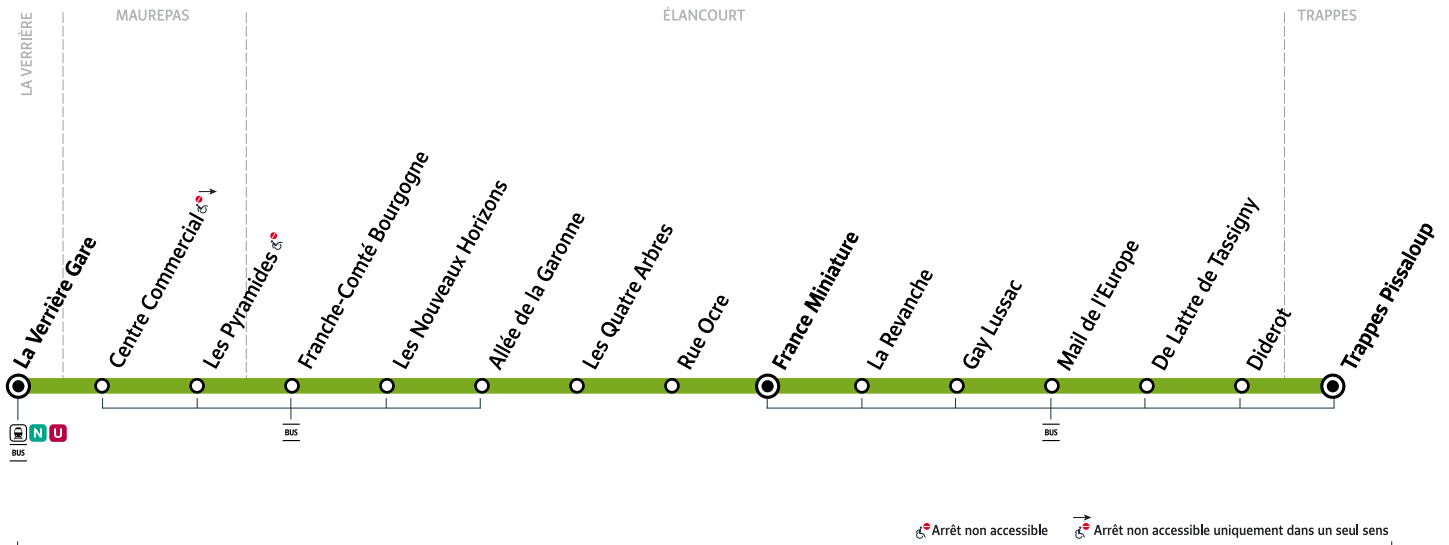

420

TRAPPES → LA VERRIÈRE

ZONE 5

Horaires valables à compter du lundi 30 août 2021

Du lundi au vendredi

Trappes - Pissaloup	4:57	5:27	5:57	6:12	6:27	6:41	6:56	7:10	7:25	7:39	7:53	8:08	8:23	8:55					
Diderot	4:57	5:27	5:57	6:12	6:27	6:41	6:56	7:11	7:26	7:40	7:54	8:09	8:24	8:56					
De Lattre de Tassigny	4:58	5:28	5:58	6:13	6:28	6:42	6:57	7:12	7:27	7:41	7:55	8:10	8:25	8:57					
Mail de l'Europe	5:00	5:30	6:00	6:15	6:30	6:44	6:59	7:14	7:29	7:43	7:57	8:12	8:27	8:59					
Gay Lussac	5:01	5:31	6:01	6:16	6:31	6:45	7:00	7:15	7:30	7:44	7:58	8:13	8:28	9:00					
La Revanche	5:02	5:32	6:02	6:17	6:32	6:46	7:01	7:16	7:31	7:45	7:59	8:14	8:29	9:01					
France Miniature	5:05	5:35	6:05	6:20	6:35	6:50	7:05	7:15	7:30	7:44	7:58	8:03	8:13	8:18	8:33	9:05			
Rue Ocre	5:06	5:36	6:06	6:21	6:36	6:51	7:06	7:16	7:31	7:45	7:59	8:04	8:14	8:19	8:34	9:06			
Les Quatre Arbres	5:07	5:37	6:07	6:22	6:37	6:52	7:07	7:17	7:32	7:46	7:51	8:00	8:05	8:15	8:20	8:35	9:07		
Allée de la Garonne	5:08	5:38	6:08	6:23	6:38	6:53	7:08	7:18	7:23	7:33	7:38	7:47	7:52	8:01	8:06	8:16	8:21	8:36	9:08
Les Nouveaux Horizons	5:09	5:39	6:09	6:24	6:39	6:54	7:09	7:19	7:24	7:34	7:39	7:49	7:54	8:03	8:08	8:18	8:23	8:38	9:09
Franche-Comté Bourgogne	5:10	5:40	6:10	6:25	6:40	6:55	7:10	7:20	7:25	7:35	7:40	7:50	7:55	8:04	8:09	8:19	8:24	8:39	9:10
Les Pyramides	5:11	5:41	6:11	6:26	6:41	6:56	7:11	7:21	7:26	7:36	7:41	7:51	7:56	8:05	8:10	8:20	8:25	8:40	9:11
Centre Commercial	5:12	5:42	6:12	6:27	6:42	6:57	7:12	7:22	7:27	7:37	7:42	7:52	7:57	8:06	8:11	8:21	8:26	8:41	9:12
La Verrière - Gare	5:15	5:45	6:15	6:30	6:45	7:00	7:15	7:25	7:30	7:40	7:45	7:55	8:00	8:10	8:15	8:25	8:30	8:45	9:15