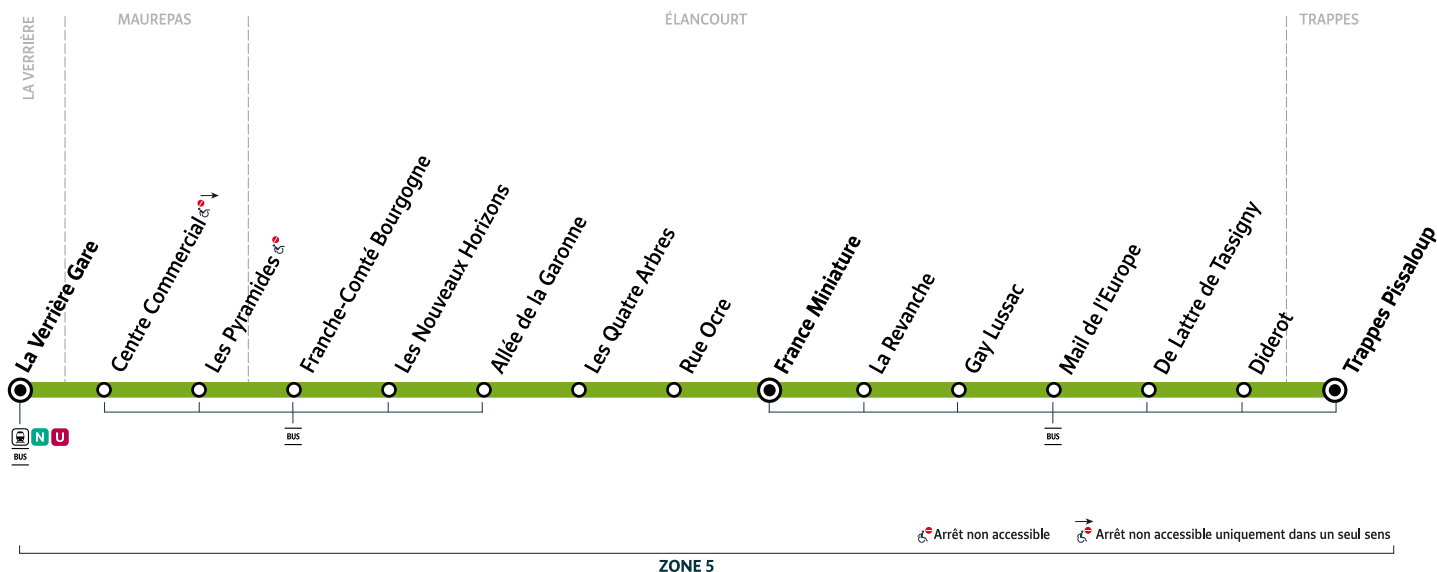

TRAPPES → LA VERRIÈRE

ZONE 5

Horaires valables à compter du lundi 30 août 2021

	Du lundi au vendredi																
Trappes - Pissaloup	17:51	18:06	18:24	18:40	18:56	19:11	19:27	19:42	19:55	20:09	20:25	20:40	20:55	21:10	21:28	21:59	22:29
Diderot	17:52	18:07	18:25	18:40	18:56	19:11	19:27	19:42	19:55	20:09	20:25	20:40	20:55	21:10	21:28	21:59	22:29
De Lattre de Tassigny	17:53	18:08	18:26	18:41	18:57	19:12	19:28	19:43	19:56	20:10	20:26	20:41	20:56	21:11	21:29	22:00	22:30
Mail de l'Europe	17:55	18:10	18:28	18:43	18:59	19:14	19:30	19:45	19:58	20:12	20:28	20:43	20:58	21:13	21:31	22:02	22:32
Gay Lussac	17:57	18:12	18:29	18:44	19:00	19:15	19:31	19:46	19:59	20:13	20:29	20:44	20:59	21:14	21:32	22:03	22:33
La Revanche	17:58	18:13	18:30	18:45	19:01	19:16	19:32	19:47	20:00	20:14	20:30	20:45	21:00	21:15	21:33	22:03	22:33
France Miniature	18:03	18:18	18:34	18:49	19:05	19:20	19:36	19:51	20:04	20:18	20:33	20:48	21:03	21:18	21:36	22:06	22:36
Rue Ocre	18:04	18:19	18:35	18:50	19:06	19:21	19:37	19:52	20:05	20:19	20:34	20:49	21:04	21:19	21:37	22:07	22:37
Les Quatre Arbres	18:05	18:20	18:36	18:51	19:07	19:22	19:37	19:52	20:05	20:19	20:34	20:49	21:04	21:19	21:37	22:07	22:37
Allée de la Garonne	18:06	18:21	18:37	18:52	19:08	19:23	19:38	19:53	20:06	20:20	20:35	20:50	21:05	21:20	21:38	22:08	22:38
Les Nouveaux Horizons	18:07	18:22	18:38	18:53	19:09	19:24	19:39	19:54	20:07	20:21	20:36	20:51	21:06	21:21	21:39	22:09	22:39
Franche-Comté Bourgogne	18:09	18:24	18:40	18:55	19:10	19:25	19:40	19:55	20:08	20:22	20:37	20:52	21:07	21:22	21:40	22:10	22:40
Les Pyramides	18:10	18:25	18:41	18:56	19:11	19:26	19:41	19:56	20:09	20:23	20:38	20:53	21:08	21:23	21:41	22:11	22:41
Centre Commercial	18:11	18:26	18:42	18:57	19:12	19:27	19:42	19:57	20:10	20:24	20:39	20:54	21:09	21:24	21:42	22:12	22:42
La Verrière - Gare	18:15	18:30	18:45	19:00	19:15	19:30	19:45	20:00	20:13	20:27	20:42	20:57	21:12	21:27	21:45	22:15	22:45