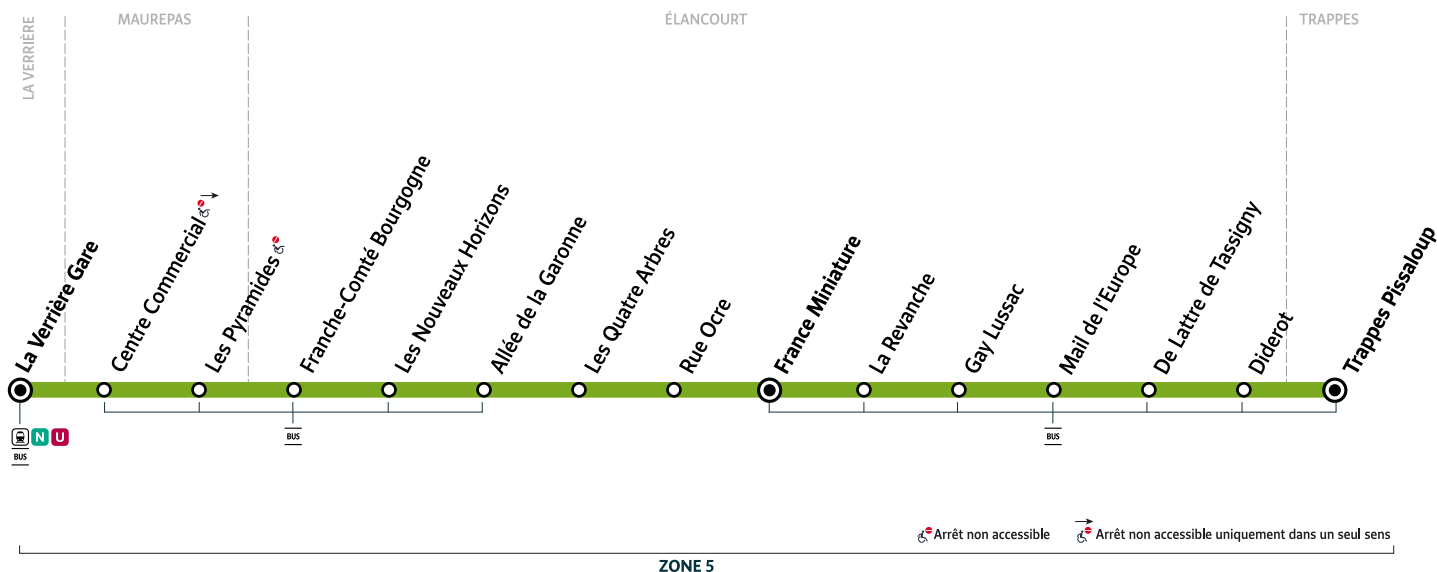

TRAPPES → LA VERRIÈRE

Horaires valables à compter du lundi 30 août 2021

	Dimanche et jours fériés												
Trappes - Pissaloup	7:56	8:56	9:56	10:56	11:56	12:56	13:56	14:56	15:56	16:56	17:56	18:56	19:56
Diderot	7:56	8:56	9:56	10:56	11:56	12:56	13:56	14:56	15:56	16:56	17:56	18:56	19:56
De Lattre de Tassigny	7:57	8:57	9:57	10:57	11:57	12:57	13:57	14:57	15:57	16:57	17:57	18:57	19:57
Mail de l'Europe	7:59	8:59	9:59	10:59	11:59	12:59	13:59	14:59	15:59	16:59	17:59	18:59	19:59
Gay Lussac	8:00	9:00	10:00	11:00	12:00	13:00	14:00	15:00	16:00	17:00	18:00	19:00	20:00
La Revanche	8:01	9:01	10:01	11:01	12:01	13:01	14:01	15:01	16:01	17:01	18:01	19:01	20:01
France Miniature	8:05	9:05	10:05	11:05	12:05	13:05	14:05	15:05	16:05	17:05	18:05	19:05	20:05
Rue Ocre	8:06	9:06	10:06	11:06	12:06	13:06	14:06	15:06	16:06	17:06	18:06	19:06	20:06
Les Quatre Arbres	8:07	9:07	10:07	11:07	12:07	13:07	14:07	15:07	16:07	17:07	18:07	19:07	20:07
Allée de la Garonne	8:08	9:08	10:08	11:08	12:08	13:08	14:08	15:08	16:08	17:08	18:08	19:08	20:08
Les Nouveaux Horizons	8:09	9:09	10:09	11:09	12:09	13:09	14:09	15:09	16:09	17:09	18:09	19:09	20:09
Franche-Comté Bourgogne	8:10	9:10	10:10	11:10	12:10	13:10	14:10	15:10	16:10	17:10	18:10	19:10	20:10
Les Pyramides	8:11	9:11	10:11	11:11	12:11	13:11	14:11	15:11	16:11	17:11	18:11	19:11	20:11
Centre Commercial	8:12	9:12	10:12	11:12	12:12	13:12	14:12	15:12	16:12	17:12	18:12	19:12	20:12
La Verrière - Gare	8:15	9:15	10:15	11:15	12:15	13:15	14:15	15:15	16:15	17:15	18:15	19:15	20:15