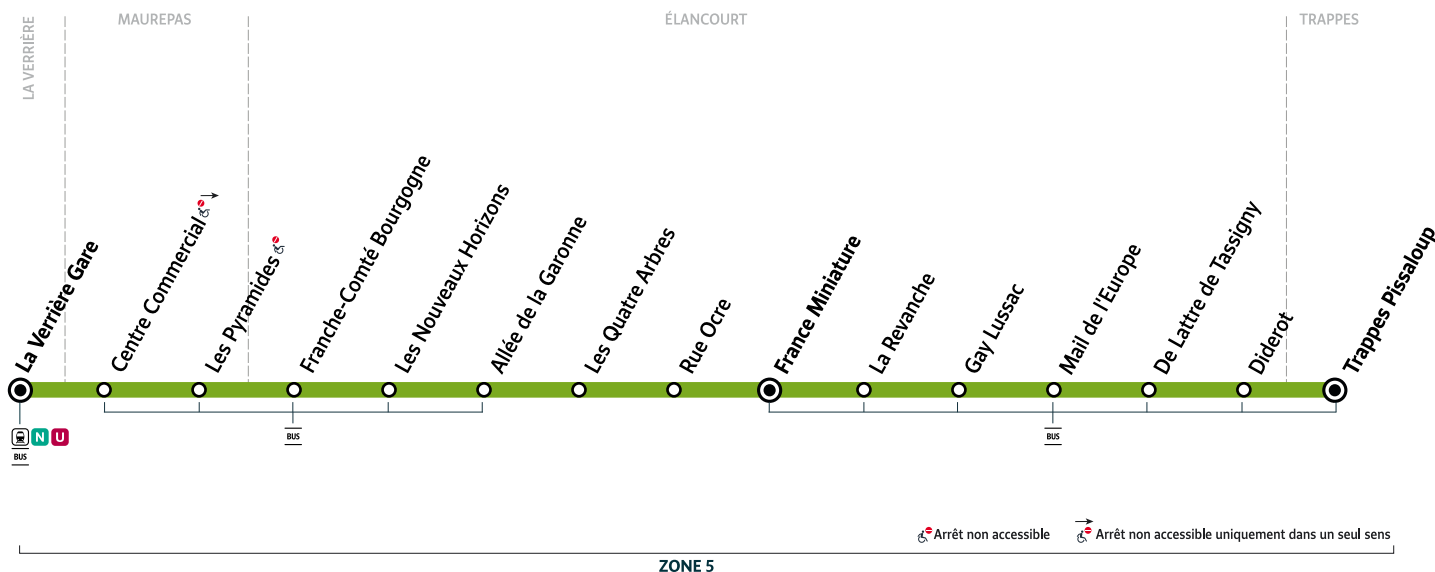

	Samedi																			
La Verrière - Gare	16:32	17:02	17:32	18:02	18:32	19:02	19:32	20:02	20:32	21:02	21:32	22:02	22:32	23:02						
Centre Commercial	16:33	17:03	17:33	18:03	18:33	19:03	19:33	20:03	20:33	21:03	21:33	22:03	22:33	23:03						
Les Pyramides	16:35	17:05	17:35	18:05	18:35	19:05	19:34	20:04	20:34	21:04	21:34	22:04	22:34	23:04						
Franche-Comté Bourgogne	16:36	17:06	17:36	18:06	18:36	19:06	19:35	20:05	20:35	21:05	21:35	22:05	22:35	23:05						
Les Nouveaux Horizons	16:37	17:07	17:37	18:07	18:37	19:07	19:36	20:06	20:36	21:06	21:36	22:06	22:36	23:06						
Allée de la Garonne	16:38	17:08	17:38	18:08	18:38	19:08	19:37	20:07	20:37	21:07	21:37	22:07	22:37	23:07						
Les Quatre Arbres	16:39	17:09	17:39	18:09	18:39	19:09	19:38	20:08	20:38	21:08	21:38	22:08	22:38	23:08						
Rue Ocre	16:39	17:09	17:39	18:09	18:39	19:09	19:38	20:08	20:38	21:08	21:38	22:08	22:38	23:08						
France Miniature	16:40	17:10	17:40	18:10	18:40	19:10	19:39	20:09	20:39	21:09	21:39	22:09	22:39	23:09						
La Revanche	16:45	17:15	17:45	18:15	18:45	19:15	19:44	20:14	20:44	21:14	21:44	22:14	22:44	23:14						
Gay Lussac	16:46	17:16	17:46	18:16	18:46	19:16	19:45	20:15	20:45	21:15	21:45	22:15	22:45	23:15						
Mail de l'Europe	16:47	17:17	17:47	18:17	18:47	19:17	19:46	20:16	20:46	21:16	21:46	22:16	22:46	23:16						
De Lattre de Tassigny	16:48	17:18	17:48	18:18	18:48	19:18	19:47	20:17	20:47	21:17	21:47	22:17	22:47	23:17						
Diderot	16:49	17:19	17:49	18:19	18:49	19:19	19:48	20:18	20:48	21:18	21:48	22:18	22:48	23:18						
Trappes - Pissaloup	16:50	17:20	17:50	18:20	18:50	19:20	19:49	20:19	20:49	21:19	21:49	22:19	22:49	23:19						

## LA VERRIÈRE → TRAPPES

ZONE 5