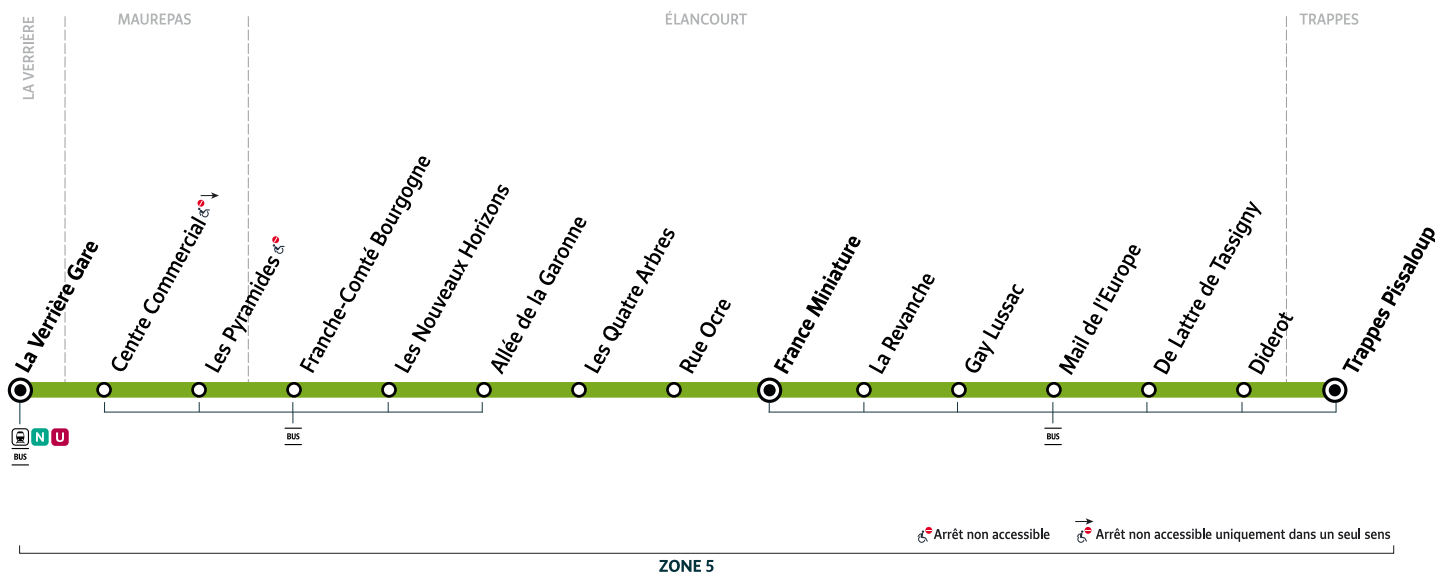

iledefrance-mobilites.fr

**SAINT  
QUENTIN  
EN YVELINES**  
Terre d'innovations

**SOYBUS**

pour

**île de France**  
mobilités

## LA VERRIÈRE → TRAPPES

### Horaires valables à compter du lundi 30 août 2021

	Du lundi au vendredi													
La Verrière - Gare	19:02	19:17	19:32	19:47	20:02	20:17	20:32	20:47	21:02	21:17	21:32	22:02	22:32	23:02
Centre Commercial	19:04	19:19	19:34	19:49	20:04	20:19	20:34	20:49	21:04	21:19	21:34	22:04	22:34	23:04
Les Pyramides	19:05	19:20	19:35	19:50	20:05	20:20	20:35	20:50	21:05	21:20	21:35	22:05	22:35	23:05
Franche-Comté Bourgogne	19:06	19:21	19:36	19:51	20:06	20:21	20:36	20:51	21:06	21:21	21:36	22:06	22:36	23:06
Les Nouveaux Horizons	19:07	19:22	19:37	19:52	20:07	20:22	20:37	20:52	21:07	21:22	21:37	22:07	22:37	23:07
Allée de la Garonne	19:09	19:24	19:39	19:54	20:09	20:24	20:38	20:53	21:08	21:23	21:38	22:08	22:38	23:08
Les Quatre Arbres	19:10	19:25	19:40	19:55	20:10	20:25	20:39	20:54	21:09	21:24	21:39	22:09	22:39	23:09
Rue Ocre	19:10	19:25	19:40	19:55	20:10	20:25	20:39	20:54	21:09	21:24	21:39	22:09	22:39	23:09
France Miniature	19:11	19:26	19:41	19:56	20:11	20:26	20:40	20:55	21:10	21:25	21:40	22:10	22:40	23:10
La Revanche	19:16	19:31	19:46	20:01	20:16	20:31	20:45	21:00	21:15	21:30	21:45	22:14	22:44	23:14
Gay Lussac	19:17	19:32	19:47	20:02	20:17	20:32	20:46	21:01	21:16	21:31	21:46	22:15	22:45	23:15
Mail de l'Europe	19:18	19:33	19:48	20:03	20:18	20:33	20:47	21:02	21:17	21:32	21:47	22:16	22:46	23:16
De Lattre de Tassigny	19:20	19:35	19:50	20:05	20:20	20:34	20:48	21:03	21:18	21:33	21:48	22:17	22:47	23:17
Diderot	19:21	19:36	19:51	20:06	20:21	20:35	20:49	21:04	21:19	21:34	21:49	22:18	22:48	23:18
Trappes - Pissaloup	19:22	19:37	19:52	20:07	20:22	20:35	20:49	21:04	21:19	21:34	21:49	22:18	22:48	23:18