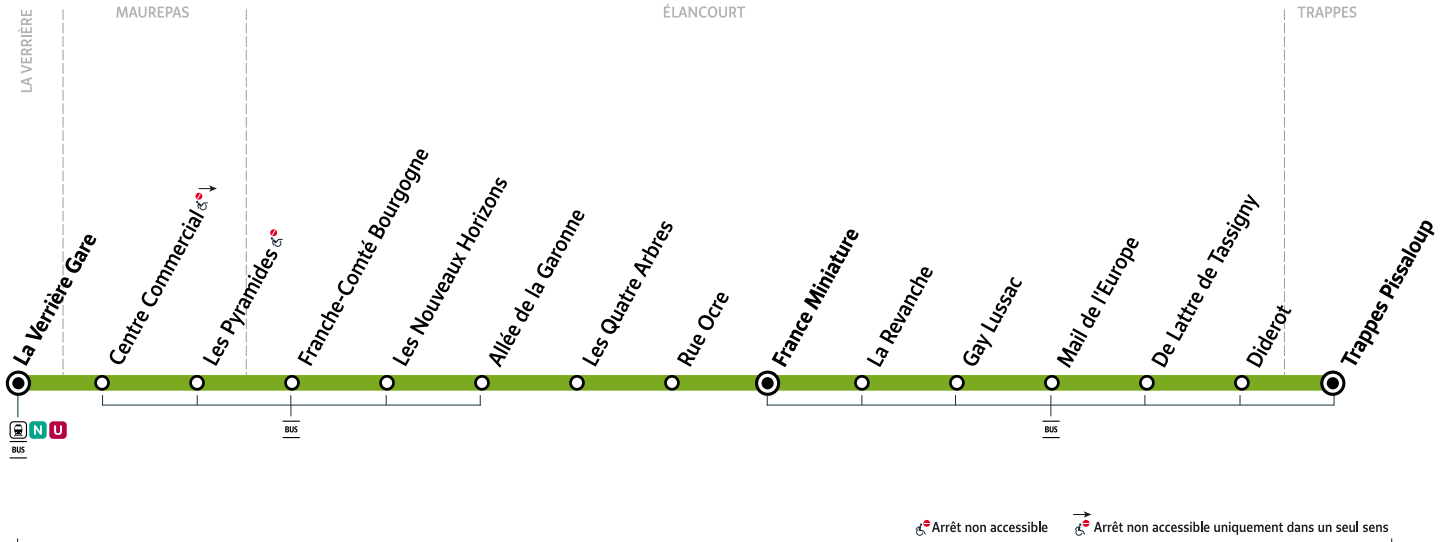

### Horaires valables à compter du lundi 30 août 2021

	Du lundi au vendredi													
La Verrière - Gare	19:02	19:17	19:32	19:47	20:02	20:17	20:32	20:47	21:02	21:17	21:32	22:02	22:32	23:02
Centre Commercial	19:04	19:19	19:34	19:49	20:04	20:19	20:34	20:49	21:04	21:19	21:34	22:04	22:34	23:04
Les Pyramides	19:05	19:20	19:35	19:50	20:05	20:20	20:35	20:50	21:05	21:20	21:35	22:05	22:35	23:05
Franche-Comté Bourgogne	19:06	19:21	19:36	19:51	20:06	20:21	20:36	20:51	21:06	21:21	21:36	22:06	22:36	23:06
Les Nouveaux Horizons	19:07	19:22	19:37	19:52	20:07	20:22	20:37	20:52	21:07	21:22	21:37	22:07	22:37	23:07
Allée de la Garonne	19:09	19:24	19:39	19:54	20:09	20:24	20:38	20:53	21:08	21:23	21:38	22:08	22:38	23:08
Les Quatre Arbres	19:10	19:25	19:40	19:55	20:10	20:25	20:39	20:54	21:09	21:24	21:39	22:09	22:39	23:09
Rue Ocre	19:10	19:25	19:40	19:55	20:10	20:25	20:39	20:54	21:09	21:24	21:39	22:09	22:39	23:09
France Miniature	19:11	19:26	19:41	19:56	20:11	20:26	20:40	20:55	21:10	21:25	21:40	22:10	22:40	23:10
La Revanche	19:16	19:31	19:46	20:01	20:16	20:31	20:45	21:00	21:15	21:30	21:45	22:14	22:44	23:14
Gay Lussac	19:17	19:32	19:47	20:02	20:17	20:32	20:46	21:01	21:16	21:31	21:46	22:15	22:45	23:15
Mail de l'Europe	19:18	19:33	19:48	20:03	20:18	20:33	20:47	21:02	21:17	21:32	21:47	22:16	22:46	23:16
De Lattre de Tassigny	19:20	19:35	19:50	20:05	20:20	20:34	20:48	21:03	21:18	21:33	21:48	22:17	22:47	23:17
Diderot	19:21	19:36	19:51	20:06	20:21	20:35	20:49	21:04	21:19	21:34	21:49	22:18	22:48	23:18
Trappes - Pissaloup	19:22	19:37	19:52	20:07	20:22	20:35	20:49	21:04	21:19	21:34	21:49	22:18	22:48	23:18

## LA VERRIÈRE → TRAPPES

ZONE 5