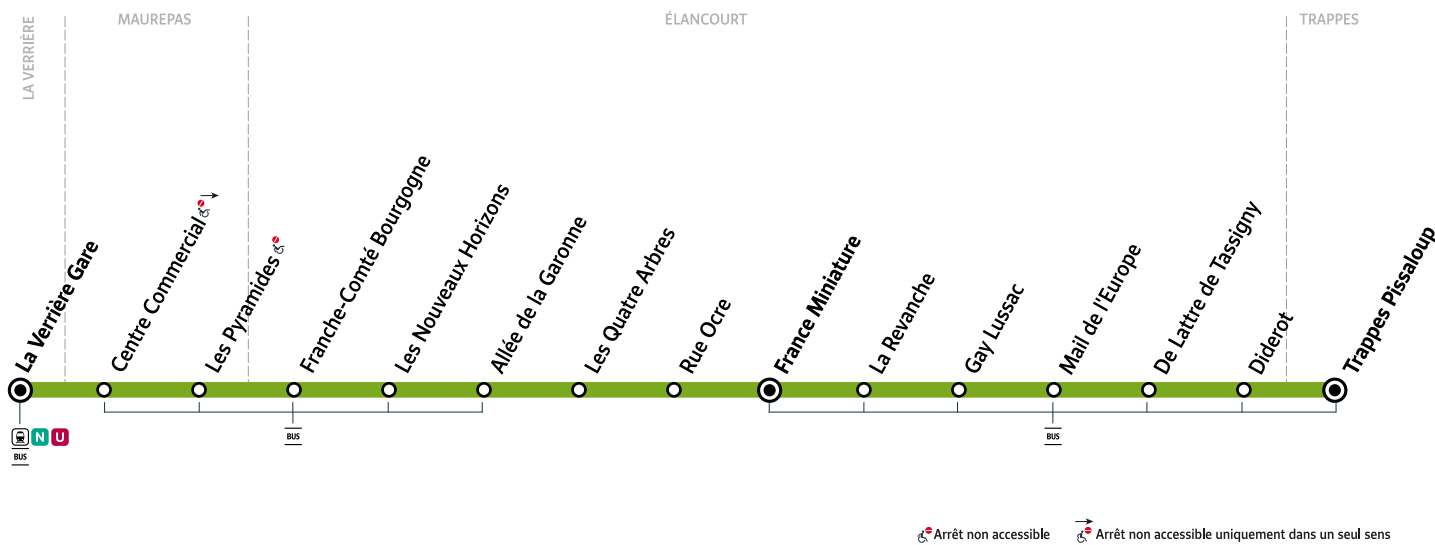

## LA VERRIÈRE → TRAPPES

ZONE 5

### Horaires valables à compter du lundi 30 août 2021

	Du lundi au vendredi																		
La Verrière - Gare	5:30	6:00	6:30	6:45	7:00	7:15	7:30	7:45	8:00	8:15	8:30	8:45	9:02	9:32	10:02	10:32	11:02	11:32	12:11
Centre Commercial	5:32	6:02	6:32	6:47	7:02	7:17	7:32	7:47	8:02	8:17	8:32	8:47	9:04	9:34	10:04	10:34	11:04	11:34	12:13
Les Pyramides	5:33	6:03	6:33	6:48	7:03	7:18	7:33	7:48	8:04	8:19	8:34	8:49	9:05	9:35	10:05	10:35	11:05	11:35	12:14
Franche-Comté Bourgogne	5:34	6:04	6:34	6:49	7:04	7:19	7:34	7:49	8:05	8:20	8:35	8:50	9:06	9:36	10:06	10:36	11:06	11:36	12:15
Les Nouveaux Horizons	5:35	6:05	6:35	6:50	7:05	7:20	7:35	7:50	8:06	8:21	8:37	8:51	9:07	9:37	10:07	10:37	11:07	11:37	12:16
Allée de la Garonne	5:36	6:06	6:36	6:51	7:06	7:21	7:36	7:51	8:07	8:22	8:38	8:52	9:08	9:38	10:08	10:38	11:08	11:38	12:17
Les Quatre Arbres	5:37	6:07	6:37	6:52	7:07	7:22	7:37	7:52	8:08	8:23	8:39	8:53	9:09	9:39	10:09	10:39	11:09	11:39	12:18
Rue Ocre	5:37	6:07	6:37	6:52	7:07	7:22	7:37	7:52	8:08	8:23	8:39	8:53	9:09	9:39	10:09	10:39	11:09	11:39	12:18
France Miniature	5:38	6:08	6:38	6:53	7:08	7:23	7:38	7:53	8:09	8:24	8:40	8:54	9:10	9:40	10:10	10:40	11:10	11:40	12:19
La Revanche	5:43	6:13	6:43	6:58	7:13	7:29	7:44	7:59	8:15	8:31	8:49	9:01	9:15	9:45	10:15	10:45	11:15	11:45	12:24
Gay Lussac	5:44	6:14	6:44	6:59	7:14	7:30	7:45	8:00	8:16	8:32	8:50	9:02	9:16	9:46	10:16	10:46	11:16	11:46	12:25
Mail de l'Europe	5:45	6:15	6:45	7:00	7:15	7:31	7:46	8:01	8:17	8:33	8:51	9:03	9:17	9:47	10:17	10:47	11:17	11:47	12:26
De Lattre de Tassigny	5:46	6:16	6:47	7:02	7:17	7:33	7:48	8:03	8:19	8:35	8:53	9:05	9:19	9:48	10:18	10:48	11:18	11:48	12:27
Diderot	5:47	6:17	6:48	7:03	7:18	7:34	7:49	8:04	8:20	8:36	8:54	9:06	9:20	9:49	10:19	10:49	11:19	11:49	12:28
Trappes - Pissaloup	5:47	6:17	6:48	7:03	7:18	7:34	7:49	8:05	8:21	8:37	8:55	9:07	9:21	9:50	10:20	10:50	11:20	11:50	12:29