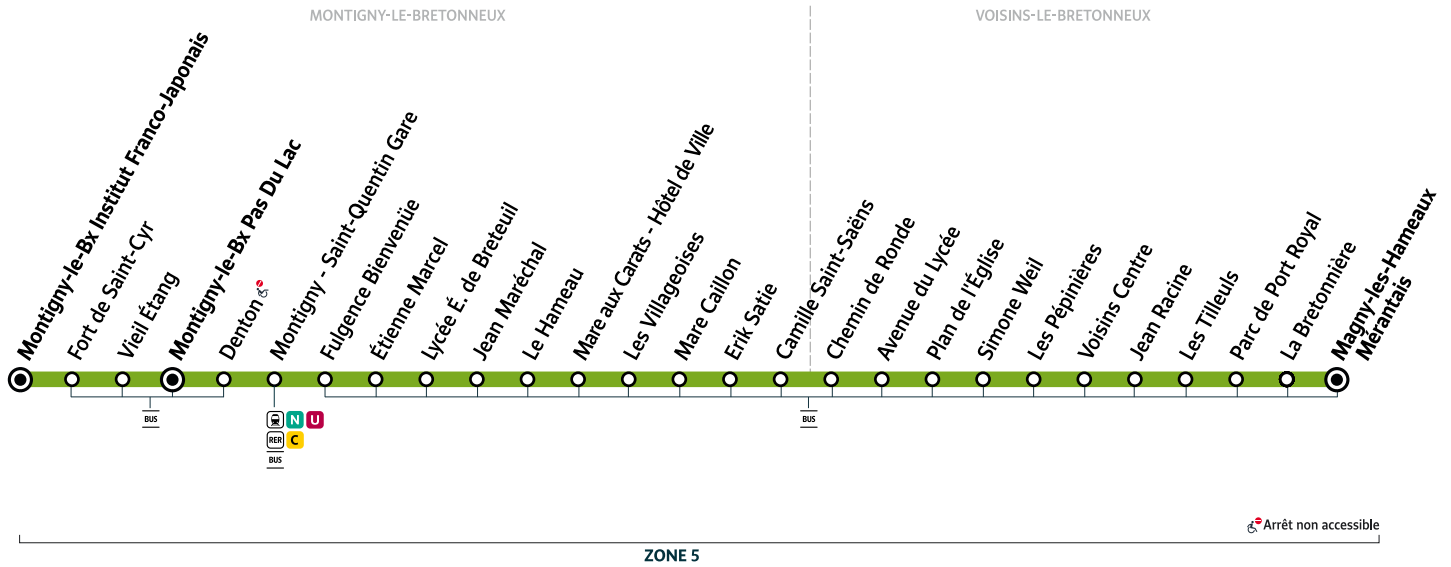

419

MONTIGNY-LE-BRETONNEUX → MAGNY-LES-HAMEAUX

Horaires valables à compter du lundi 30 août 2021