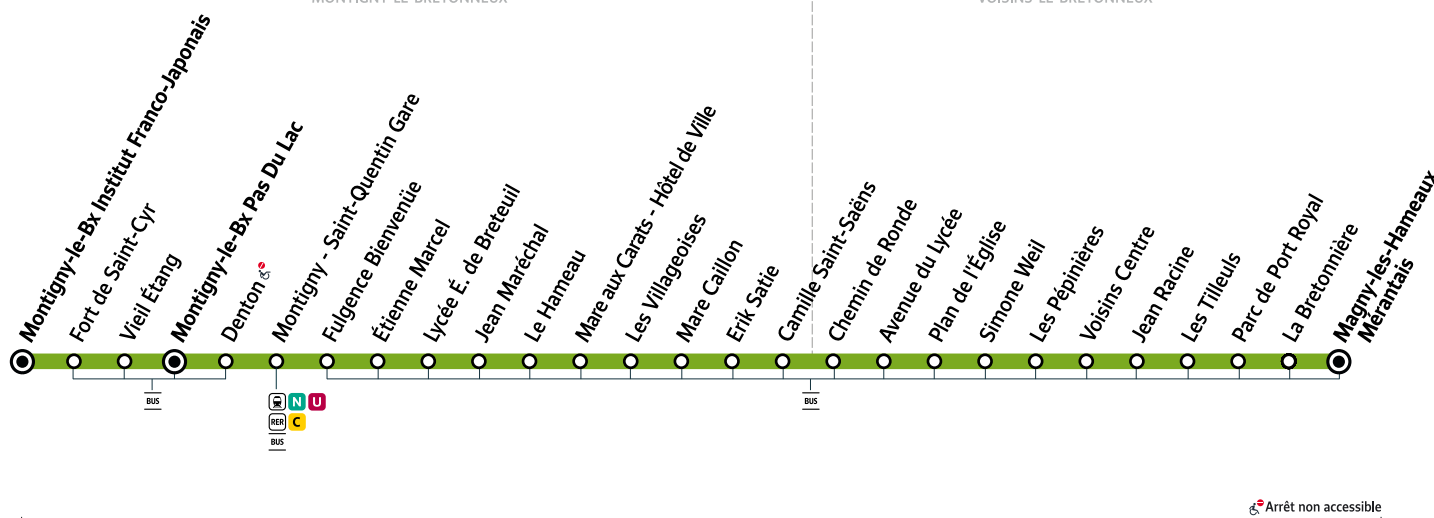

i Bon à savoir

- Pas de service les dimanches et jours fériés.
- Ces horaires sont donnés à titre indicatif et sont soumis aux aléas de circulation.
- En cas de fermeture du souterrain pour raisons de sécurité, l'arrêt Montigny - Saint-Quentin Gare dans le tunnel est automatiquement reporté à la gare routière Avenue des Près à Montigny-le-Bretonneux.
- L'arrêt « Montigny - Saint-Quentin Gare » est situé dans la station souterraine.

**SAINTE-QUENTIN
EN YVELINES**
Terre d'innovations

SOYBUS

pour

île de France
mobilités

419

MONTIGNY-LE-BRETONNEUX → MAGNY-LES-HAMEAUX

MONTIGNY-LE-BRETONNEUX

VOISINS-LE-BRETONNEUX

Bon à savoir

- Pas de service les dimanches et jours fériés.
- Ces horaires sont donnés à titre indicatif et sont soumis aux aléas de circulation.
- En cas de fermeture du souterrain pour raisons de sécurité, l'arrêt Montigny - Saint-Quentin Gare dans le tunnel est automatiquement reporté à la gare routière Avenue des Prés à Montigny-le-Bretonneux.
- L'arrêt « Montigny - Saint-Quentin Gare » est situé dans la station souterraine.