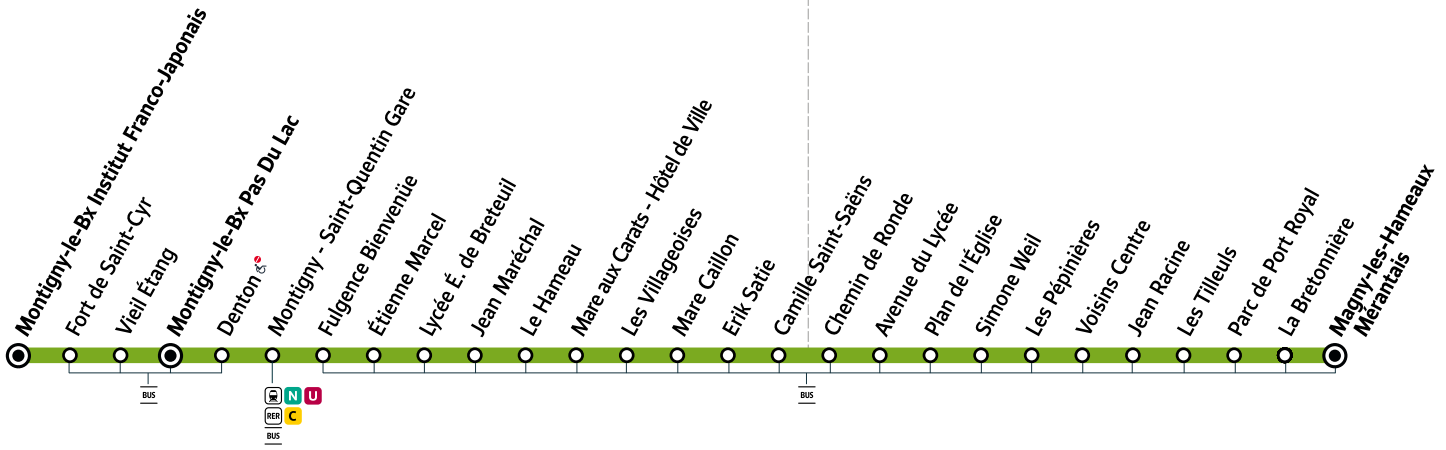

419

MONTIGNY-LE-BRETONNEUX → MAGNY-LES-HAMEAUX

MONTIGNY-LE-BRETONNEUX

VOISINS-LE-BRETONNEUX

Arrêt non accessible

ZONE 5

Horaires valables à compter du lundi 30 août 2021