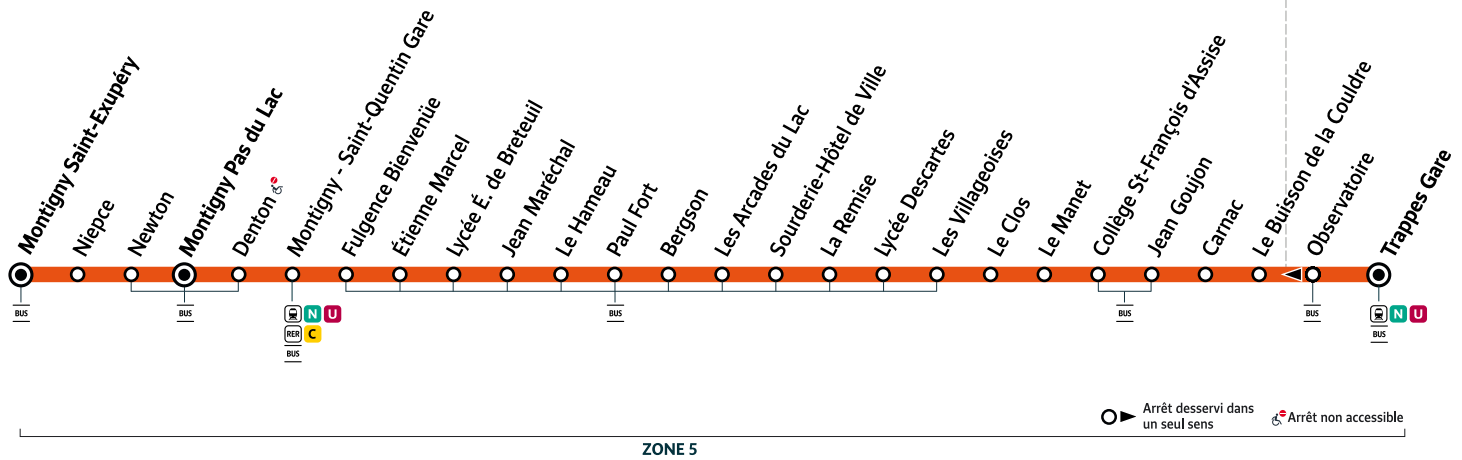

i Bon à savoir

- Ces horaires sont donnés à titre indicatif et sont soumis aux aléas de circulation.
- En cas de fermeture du souterrain pour raisons de sécurité, l'arrêt Montigny - Saint-Quentin Gare dans le tunnel est automatiquement reporté à la gare routière Avenue des Près à Montigny-le-Bretonneux.

SOYBUS

pour

Île de France
mobilités

414

TRAPPES → MONTIGNY-LE-BRETONNEUX

MONTIGNY-LE-BRETONNEUX

TRAPPES

ZONE 5