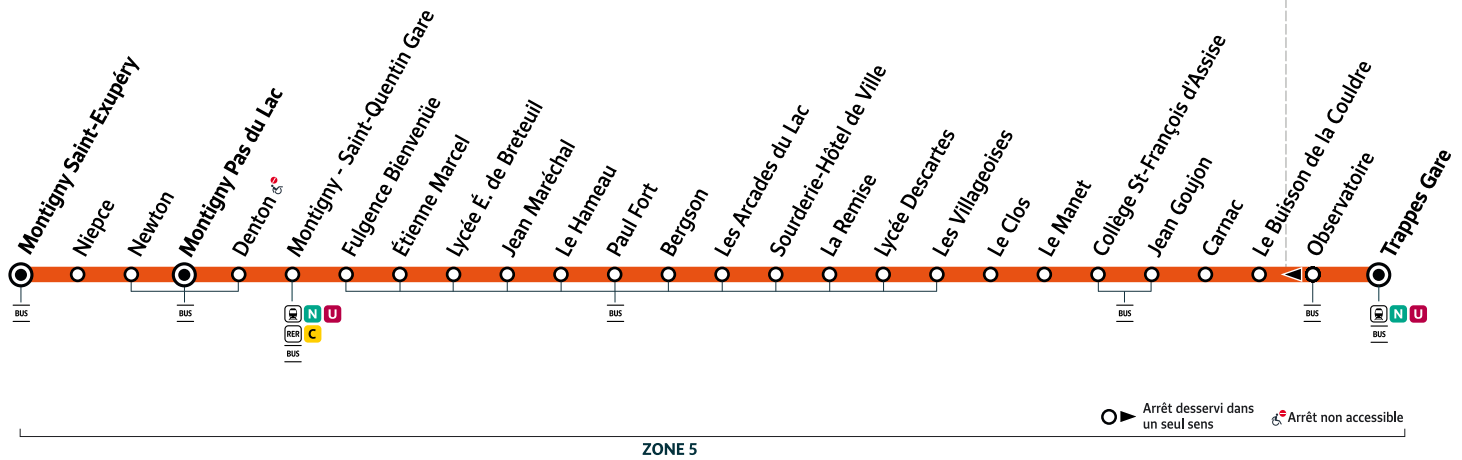

414

TRAPPES → MONTIGNY-LE-BRETONNEUX

MONTIGNY-LE-BRETONNEUX

TRAPPES

ZONE 5

Horaires valables du samedi 9 juillet au dimanche 28 août 2022

	Samedi														
Trappes - Gare	12:57	13:27	13:57	14:27	14:57	15:27	15:57	16:27	16:57	17:27	17:57	18:27	18:57	19:27	19:57
Observatoire	12:58	13:28	13:58	14:28	14:58	15:28	15:58	16:28	16:58	17:28	17:58	18:28	18:58	19:28	19:58
Le Buisson de la Coudre	12:59	13:29	13:59	14:29	14:59	15:29	15:59	16:29	16:59	17:29	17:59	18:29	18:59	19:29	19:59
Carnac	13:00	13:30	14:00	14:30	15:00	15:30	16:00	16:30	17:00	17:30	18:00	18:30	19:00	19:30	20:00
Jean Goujon	13:01	13:31	14:01	14:31	15:01	15:31	16:01	16:31	17:01	17:31	18:01	18:31	19:01	19:31	20:01
Collège St-François d'Assise	13:02	13:32	14:02	14:32	15:02	15:32	16:02	16:32	17:02	17:32	18:02	18:32	19:02	19:32	20:02
Le Manet	13:03	13:33	14:03	14:33	15:03	15:33	16:03	16:33	17:03	17:33	18:03	18:33	19:03	19:33	20:03
Le Clos	13:05	13:35	14:05	14:35	15:05	15:35	16:05	16:35	17:05	17:35	18:05	18:35	19:05	19:35	20:05
Les Villageoises	13:06	13:36	14:06	14:36	15:06	15:36	16:06	16:36	17:06	17:36	18:06	18:36	19:06	19:36	20:06
Lycée Descartes	13:08	13:38	14:08	14:38	15:08	15:38	16:08	16:38	17:08	17:38	18:08	18:38	19:08	19:38	20:08
La Remise	13:09	13:39	14:09	14:39	15:09	15:39	16:09	16:39	17:09	17:39	18:09	18:39	19:09	19:39	20:09
Sourderie - Hôtel de Ville	13:10	13:40	14:10	14:40	15:10	15:40	16:10	16:40	17:10	17:40	18:10	18:40	19:10	19:40	20:10
Les Arcades du Lac	13:11	13:41	14:11	14:41	15:11	15:41	16:11	16:41	17:11	17:41	18:11	18:41	19:11	19:41	20:11
Bergson	13:12	13:42	14:12	14:42	15:12	15:42	16:12	16:42	17:12	17:42	18:12	18:42	19:12	19:42	20:12
Paul Fort	13:13	13:43	14:13	14:43	15:13	15:43	16:13	16:43	17:13	17:43	18:13	18:43	19:13	19:43	20:13
Le Hameau	13:14	13:44	14:14	14:44	15:14	15:44	16:14	16:44	17:14	17:44	18:14	18:44	19:14	19:44	20:14
Jean Maréchal	13:16	13:46	14:16	14:46	15:16	15:46	16:16	16:46	17:16	17:46	18:16	18:46	19:16	19:46	20:16
Lycée E. de Breteuil	13:17	13:47	14:17	14:47	15:17	15:47	16:17	16:47	17:17	17:47	18:17	18:47	19:17	19:47	20:17
Étienne Marcel	13:18	13:48	14:18	14:48	15:18	15:48	16:18	16:48	17:18	17:48	18:18	18:48	19:18	19:48	20:18
Fulgence Bienvenue	13:19	13:49	14:19	14:49	15:19	15:49	16:19	16:49	17:19	17:49	18:19	18:49	19:19	19:49	20:19
Montigny - Saint-Quentin Gare	13:21	13:51	14:21	14:51	15:21	15:51	16:21	16:51	17:21	17:51	18:21	18:51	19:21	19:51	20:21
Denton	13:21	13:51	14:21	14:51	15:21	15:51	16:21	16:51	17:21	17:51	18:21	18:51	19:21	19:51	20:21
Montigny - Pas du Lac	13:22	13:52	14:22	14:52	15:22	15:52	16:22	16:52	17:22	17:52	18:22	18:52	19:22	19:52	20:22
Newton															
Niepce															
Montigny - Saint-Exupéry															

i Bon à savoir

- Ces horaires sont donnés à titre indicatif et sont soumis aux aléas de circulation.
- En cas de fermeture du souterrain pour raisons de sécurité, l'arrêt Montigny - Saint-Quentin Gare dans le tunnel est automatiquement reporté à la gare routière Avenue des Près à Montigny-le-Bretonneux.

Contact

L'Agence de la mobilité

Gare de St-Quentin-en-Yvelines
Ouvert du lundi au vendredi de 7h à 20h
et le samedi de 8h30 à 16h

0 800 200 476