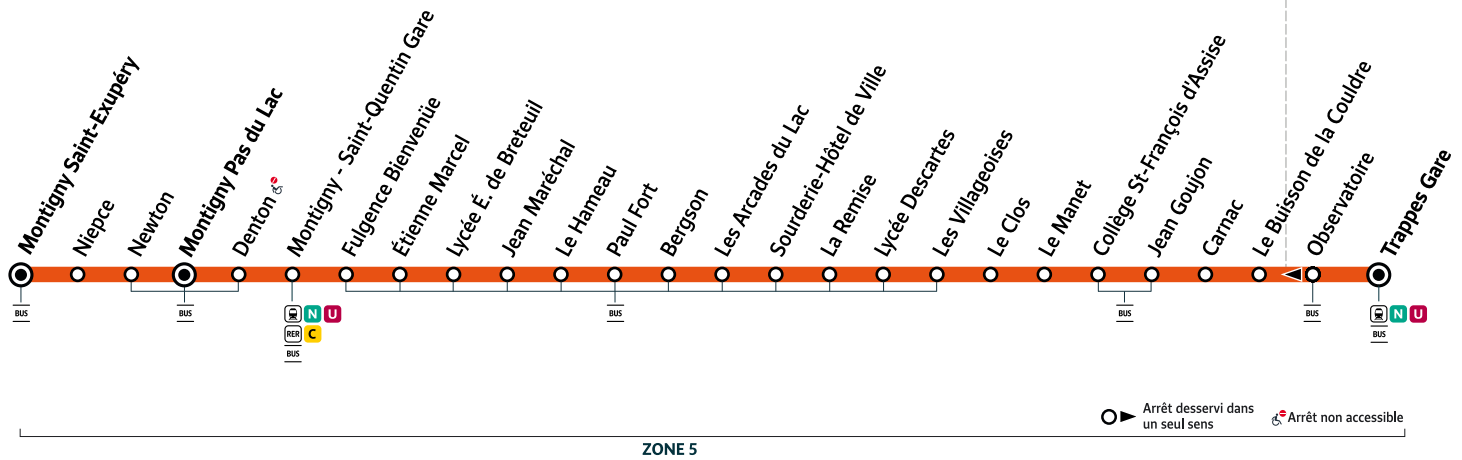

i Bon à savoir

- Ces horaires sont donnés à titre indicatif et sont soumis aux aléas de circulation.
- En cas de fermeture du souterrain pour raisons de sécurité, l'arrêt Montigny - Saint-Quentin Gare dans le tunnel est automatiquement reporté à la gare routière Avenue des Près à Montigny-le-Bretonneux.

Bon à savoir

- Ces horaires sont donnés à titre indicatif et sont soumis aux aléas de circulation.
- En cas de fermeture du souterrain pour raisons de sécurité, l'arrêt Montigny - Saint-Quentin Gare dans le tunnel est automatiquement reporté à la gare routière Avenue des Près à Montigny-le-Bretonneux.

SOYBUS

pour

Île de France
mobilités

414

TRAPPES → MONTIGNY-LE-BRETONNEUX

MONTIGNY-LE-BRETONNEUX

TRAPPES

ZONE 5