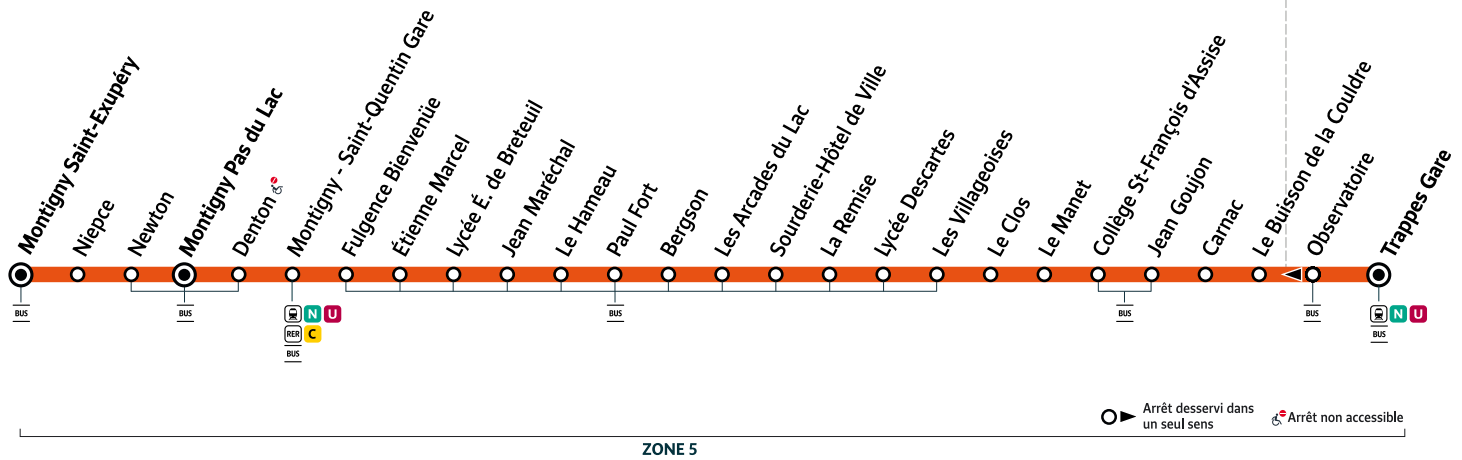

i Bon à savoir

- Ces horaires sont donnés à titre indicatif et sont soumis aux aléas de circulation.
- En cas de fermeture du souterrain pour raisons de sécurité, l'arrêt Montigny - Saint-Quentin Gare dans le tunnel est automatiquement reporté à la gare routière Avenue des Près à Montigny-le-Bretonneux.

SOYBUS

pour

Île de France
mobilités

414

TRAPPES → MONTIGNY-LE-BRETONNEUX

MONTIGNY-LE-BRETONNEUX

TRAPPES

ZONE 5

Bon à savoir

- Ces horaires sont donnés à titre indicatif et sont soumis aux aléas de circulation.
- En cas de fermeture du souterrain pour raisons de sécurité, l'arrêt Montigny - Saint-Quentin Gare dans le tunnel est automatiquement reporté à la gare routière Avenue des Près à Montigny-le-Bretonneux.