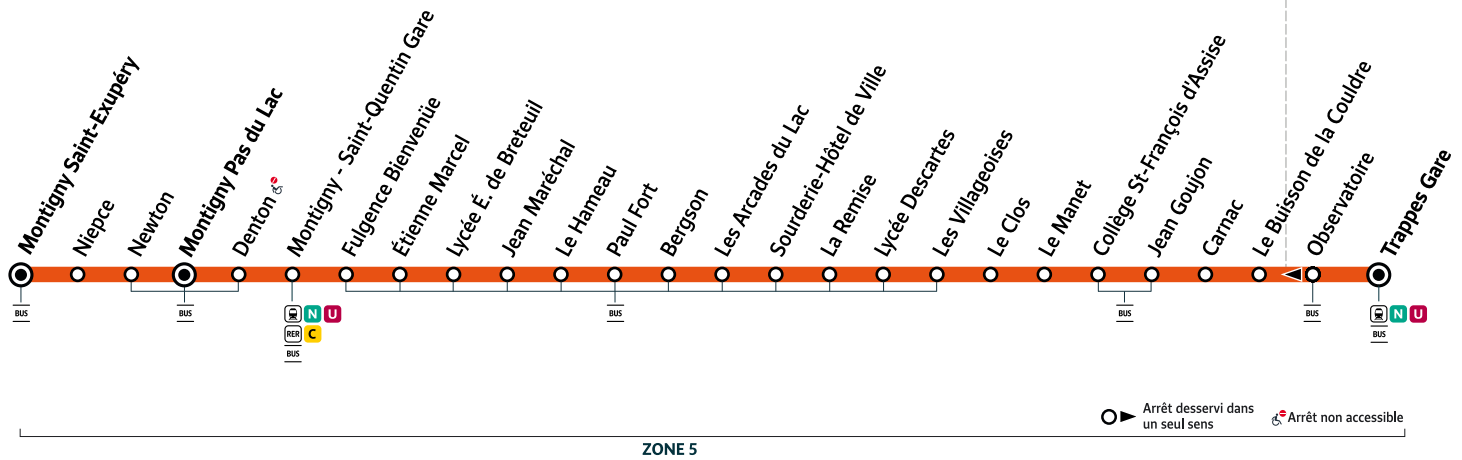

414

TRAPPES → MONTIGNY-LE-BRETONNEUX

MONTIGNY-LE-BRETONNEUX

TRAPPES

ZONE 5

Horaires valables du samedi 9 juillet au dimanche 28 août 2022

	Du lundi au vendredi														
Trappes - Gare	4:55	5:25	5:55	6:28	6:48	7:00	7:11	7:22	7:31	7:41	7:52	8:01	8:11	8:22	8:36
Observatoire	4:56	5:26	5:56	6:29	6:49	7:01	7:12	7:23	7:32	7:42	7:53	8:02	8:12	8:23	8:37
Le Buisson de la Coudre	4:57	5:27	5:57	6:30	6:50	7:02	7:13	7:24	7:33	7:43	7:54	8:03	8:13	8:24	8:38
Carnac	4:58	5:28	5:58	6:31	6:51	7:03	7:14	7:25	7:34	7:44	7:55	8:04	8:14	8:25	8:39
Jean Goujon	4:59	5:29	5:59	6:32	6:52	7:05	7:16	7:27	7:36	7:46	7:57	8:06	8:16	8:27	8:41
Collège St-François d'Assise	5:00	5:30	6:00	6:33	6:53	7:06	7:17	7:28	7:37	7:47	7:58	8:07	8:17	8:28	8:42
Le Manet	5:01	5:31	6:01	6:34	6:54	7:07	7:18	7:29	7:38	7:48	7:59	8:08	8:18	8:29	8:43
Le Clos	5:03	5:33	6:03	6:36	6:56	7:09	7:20	7:31	7:40	7:50	8:01	8:10	8:20	8:31	8:45
Les Villageoises	5:04	5:34	6:04	6:37	6:57	7:10	7:21	7:32	7:41	7:51	8:02	8:11	8:21	8:32	8:46
Lycée Descartes	5:06	5:36	6:06	6:39	6:59	7:12	7:23	7:34	7:43	7:53	8:04	8:13	8:23	8:34	8:48
La Remise	5:07	5:37	6:07	6:40	7:00	7:13	7:24	7:35	7:44	7:54	8:05	8:14	8:24	8:35	8:49
Sourderie - Hôtel de Ville	5:08	5:38	6:08	6:41	7:01	7:14	7:25	7:36	7:45	7:55	8:06	8:15	8:25	8:36	8:50
Les Arcades du Lac	5:09	5:39	6:09	6:42	7:02	7:15	7:26	7:37	7:46	7:56	8:07	8:16	8:26	8:37	8:51
Bergson	5:10	5:40	6:10	6:43	7:03	7:16	7:27	7:38	7:47	7:57	8:08	8:17	8:27	8:38	8:52
Paul Fort	5:11	5:41	6:11	6:44	7:04	7:17	7:28	7:39	7:48	7:58	8:09	8:18	8:28	8:39	8:53
Le Hameau	5:12	5:42	6:12	6:45	7:05	7:18	7:29	7:40	7:49	7:59	8:10	8:19	8:29	8:40	8:54
Jean Maréchal	5:13	5:43	6:13	6:46	7:06	7:19	7:30	7:41	7:50	8:00	8:11	8:20	8:30	8:41	8:55
Lycée E. de Breteuil	5:14	5:44	6:14	6:47	7:08	7:21	7:32	7:43	7:52	8:02	8:13	8:22	8:32	8:43	8:57
Étienne Marcel	5:15	5:45	6:15	6:48	7:09	7:22	7:33	7:44	7:53	8:03	8:14	8:23	8:33	8:44	8:58
Fulgence Bienvenue	5:16	5:46	6:16	6:49	7:10	7:23	7:34	7:45	7:54	8:04	8:15	8:24	8:34	8:45	8:59
Montigny - Saint-Quentin Gare	5:18	5:48	6:18	6:51	7:12	7:25	7:36	7:47	7:56	8:06	8:17	8:26	8:36	8:47	9:01
Denton	5:18	5:48	6:18	6:51	7:12	7:25	7:36	7:47	7:57	8:07	8:18	8:27	8:37	8:48	9:02
Montigny - Pas du Lac	5:19	5:49	6:19	6:52	7:13	7:26	7:37	7:48	7:58	8:08	8:19	8:28	8:38	8:49	9:03
Newton			6:20	6:53	7:14	7:27		7:49		8:09	8:20	8:29	8:39	8:50	9:04
Niepce			6:21	6:54	7:15	7:28		7:50		8:10	8:21	8:30	8:40	8:51	9:05
Montigny - Saint-Exupéry			6:23	6:56	7:17	7:30		7:52		8:12	8:23	8:32	8:42	8:53	9:07

i Bon à savoir

- Ces horaires sont donnés à titre indicatif et sont soumis aux aléas de circulation.
- En cas de fermeture du souterrain pour raisons de sécurité, l'arrêt Montigny - Saint-Quentin Gare dans le tunnel est automatiquement reporté à la gare routière Avenue des Près à Montigny-le-Bretonneux.

Contact

L'Agence de la mobilité

Gare de St-Quentin-en-Yvelines
Ouvert du lundi au vendredi de 7h à 20h
et le samedi de 8h30 à 16h

0 800 200 476

Service & appel gratuits

iledefrance-mobilites.fr

**SAINT
QUENTIN
EN YVELINES**
Terre d'innovations

SOYBUS

pour

Île de France
mobilités