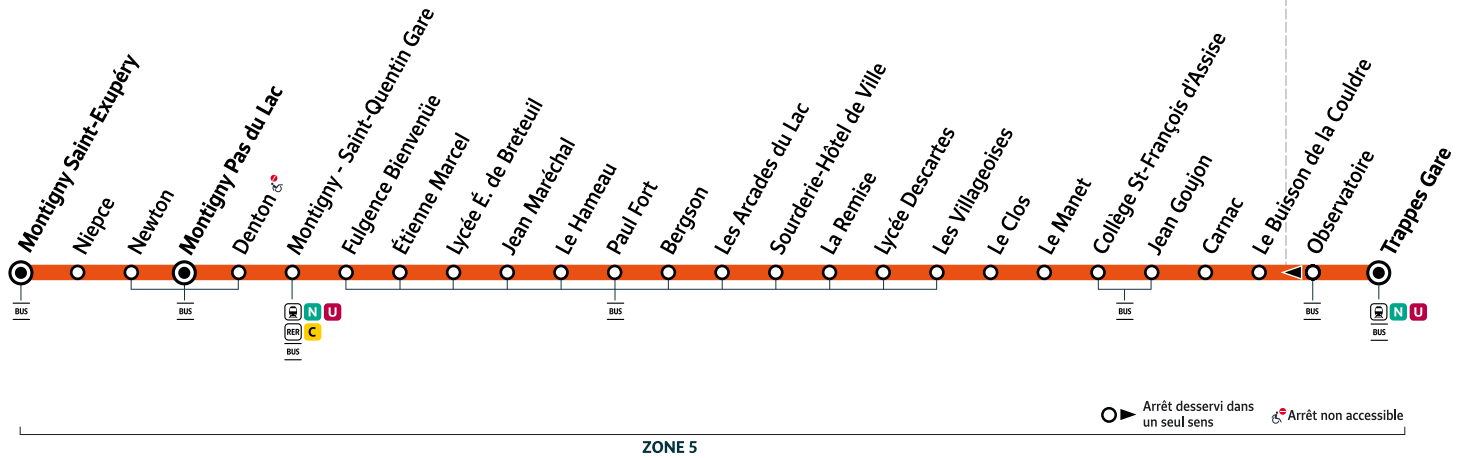

Circule le lundi - Arrêt St-Quentin Gare situé gare routière Avenue des Près et non dans le tunnel.

Circule du mardi au vendredi.

i Bon à savoir

- Ces horaires sont donnés à titre indicatif et sont soumis aux aléas de circulation.
- En cas de fermeture du souterrain pour raisons de sécurité, l'arrêt Montigny - Saint-Quentin Gare dans le tunnel est automatiquement reporté à la gare routière Avenue des Près à Montigny-le-Bretonneux.

SOYBUS

pour

Île de France
mobilités

414

TRAPPES → MONTIGNY-LE-BRETONNEUX

MONTIGNY-LE-BRETONNEUX

TRAPPES

Horaires valables du samedi 9 juillet au dimanche 28 août 2022

i Bon à savoir

- Ces horaires sont donnés à titre indicatif et sont soumis aux aléas de circulation.
- En cas de fermeture du souterrain pour raisons de sécurité, l'arrêt Montigny - Saint-Quentin Gare dans le tunnel est automatiquement reporté à la gare routière Avenue des Près à Montigny-le-Bretonneux.