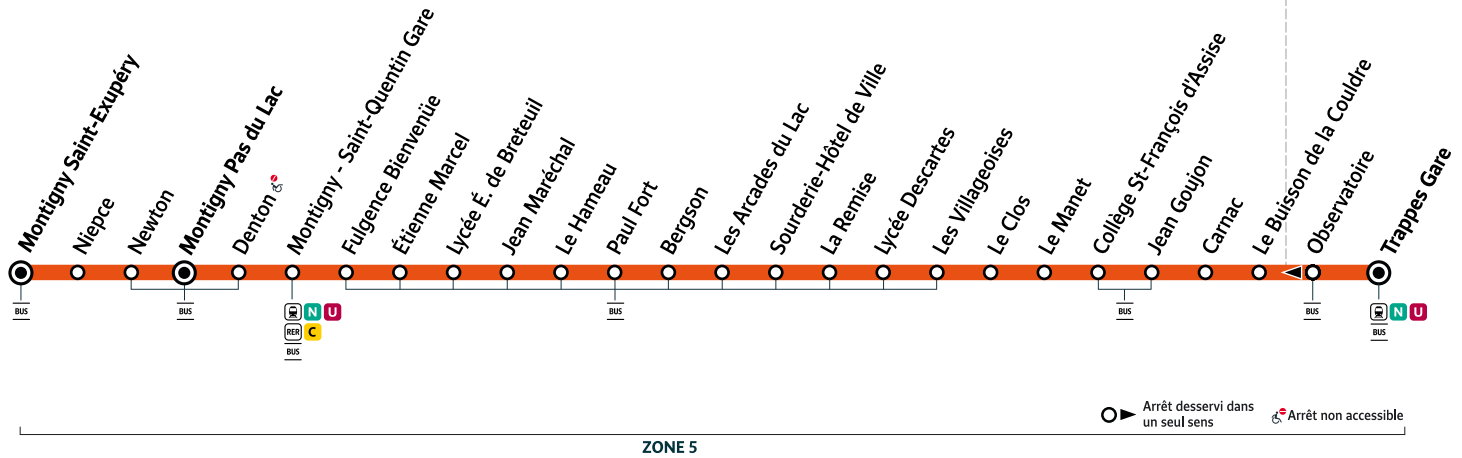

i Bon à savoir

- Ces horaires sont donnés à titre indicatif et sont soumis aux aléas de circulation.
- En cas de fermeture du souterrain pour raisons de sécurité, l'arrêt Montigny - Saint-Quentin Gare dans le tunnel est automatiquement reporté à la gare routière Avenue des Près à Montigny-le-Bretonneux.

SOYBUS

pour

Île de France
mobilités

414

TRAPPES → MONTIGNY-LE-BRETONNEUX

MONTIGNY-LE-BRETONNEUX

TRAPPES

ZONE 5