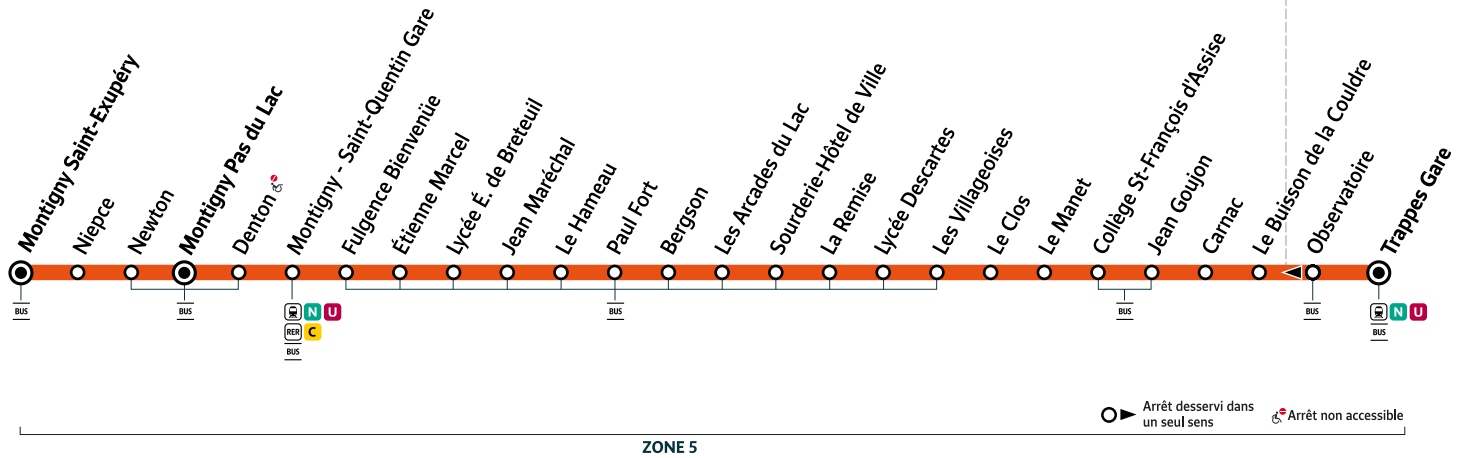

414

TRAPPES → MONTIGNY-LE-BRETONNEUX

MONTIGNY-LE-BRETONNEUX

TRAPPES

ZONE 5

Horaires valables du samedi 9 juillet au dimanche 28 août 2022

	Du lundi au vendredi										
Trappes - Gare	19:27	19:57	20:27	20:57	21:49	22:49	22:49	23:49	23:49	00:50	00:50
Observatoire	19:28	19:58	20:28	20:58	21:50	22:50	22:50	23:50	23:50	00:51	00:51
Le Buisson de la Coudre	19:29	19:59	20:29	20:59	21:51	22:51	22:51	23:51	23:51	00:52	00:52
Carnac	19:30	20:00	20:30	21:00	21:52	22:52	22:52	23:52	23:52	00:53	00:53
Jean Goujon	19:31	20:01	20:31	21:01	21:53	22:53	22:53	23:53	23:53	00:54	00:54
Collège St-François d'Assise	19:32	20:02	20:32	21:02	21:54	22:54	22:54	23:54	23:54	00:55	00:55
Le Manet	19:33	20:03	20:33	21:03	21:55	22:55	22:55	23:55	23:55	00:56	00:56
Le Clos	19:35	20:05	20:35	21:05	21:57	22:57	22:57	23:57	23:57	00:58	00:58
Les Villageoises	19:36	20:06	20:36	21:06	21:58	22:58	22:58	23:58	23:58	00:59	00:59
Lycée Descartes	19:38	20:08	20:38	21:08	22:00	23:00	23:00	00:00	00:00	01:01	01:01
La Remise	19:39	20:09	20:39	21:09	22:01	23:01	23:01	00:01	00:01	01:02	01:02
Sourderie - Hôtel de Ville	19:40	20:10	20:40	21:10	22:01	23:01	23:01	00:01	00:01	01:02	01:02
Les Arcades du Lac	19:41	20:11	20:41	21:11	22:02	23:02	23:02	00:02	00:02	01:03	01:03
Bergson	19:42	20:12	20:42	21:12	22:03	23:03	23:03	00:03	00:03	01:04	01:04
Paul Fort	19:43	20:13	20:43	21:13	22:04	23:04	23:04	00:04	00:04	01:05	01:05
Le Hameau	19:44	20:14	20:44	21:14	22:05	23:05	23:05	00:05	00:05	01:06	01:06
Jean Maréchal	19:45	20:15	20:45	21:15	22:06	23:06	23:06	00:06	00:06	01:07	01:07
Lycée E. de Breteuil	19:47	20:17	20:47	21:17	22:07	23:07	23:07	00:07	00:07	01:08	01:08
Étienne Marcel	19:48	20:18	20:48	21:18	22:08	23:08	23:08	00:08	00:08	01:09	01:09
Fulgence Bienvenue	19:49	20:19	20:49	21:19	22:09	23:08	23:09	00:08	00:09	01:09	01:10
Montigny - Saint-Quentin Gare	19:50	20:20	20:50	21:20	22:10	23:10	23:10	00:10	00:10	01:11	01:11
Denton	19:51	20:21	20:51	21:21	22:11	23:11	23:11	00:11	00:11	01:12	01:12
Montigny - Pas du Lac	19:52	20:22	20:52	21:22	22:12	23:12	23:12	00:12	00:12	01:13	01:13
Newton											
Niepce											
Montigny - Saint-Exupéry											

Circule le lundi - Arrêt St-Quentin Gare situé gare routière Avenue des Près et non dans le tunnel.

Circule du mardi au vendredi.

i Bon à savoir

- Ces horaires sont donnés à titre indicatif et sont soumis aux aléas de circulation.
- En cas de fermeture du souterrain pour raisons de sécurité, l'arrêt Montigny - Saint-Quentin Gare dans le tunnel est automatiquement reporté à la gare routière Avenue des Près à Montigny-le-Bretonneux.

Contact

L'Agence de la mobilité

Gare de St-Quentin-en-Yvelines
Ouvert du lundi au vendredi de 7h à 20h
et le samedi de 8h30 à 16h

0 800 200 476

Service & appel gratuits

iledefrance-mobilites.fr

**SAINT
QUENTIN
EN YVELINES**
Terre d'innovations

SOYBUS

pour

Île de France
mobilités