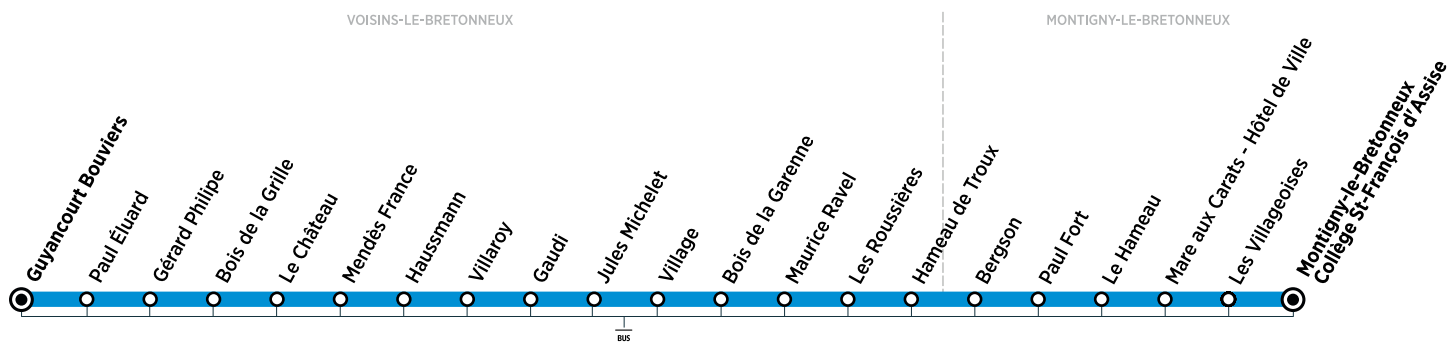

BUS 455 GUYANCOURT ↔ MONTIGNY-LE-BRETONNEUX

Horaires valables du 2 septembre 2019 au 4 juillet 2020 - En période scolaire

ZONE 5

Périodicité	LàV	
Guyancourt - Bouvières	07:22	08:13
Paul Éluard	07:24	08:17
Gérard Philippe	07:25	08:18
Bois de la Grille	07:26	08:19
Le Château	07:27	08:21
Mendès France	07:28	08:22
Hausmann	07:29	08:24
Villaroy	07:30	08:25
Gaudi	07:32	08:26
Jules Michelet	07:34	08:28
Village	07:37	08:31
Bois de la Garenne	07:38	08:32
Maurice Ravel	07:39	08:33
Les Roussières	07:40	08:34
Hameau de Troux	07:41	08:36
Bergson	07:43	08:38
Paul Fort	07:44	08:39
Le Hameau	07:45	08:40
Mare aux Carats - Hôtel de Ville	07:47	08:42
Les Villageoises	07:48	08:43
Montigny - Collège St-François d'Assise	07:55	08:50

Gare de St-Quentin-en-Yvelines
Ouvert du lundi au vendredi de 7h à 20h
et le samedi de 8h30 à 16h

0 800 200 476

Service & appel
gratuits

BUS 455 MONTIGNY-LE-BRETONNEUX ↔ GUYANCOURT

Horaires valables du 2 septembre 2019 au 4 juillet 2020 - En période scolaire

ZONE 5

Périodicité	Mer	LMJV
Montigny - Collège St-François d'Assise	12:20	15:30 16:40
Les Villageoises	12:24	15:34 16:44
Mare aux Carats - Hôtel de Ville	12:25	15:35 16:45
Le Hameau	12:27	15:37 16:47
Paul Fort	12:28	15:38 16:48
Bergson	12:29	15:39 16:49
Hameau de Troux	12:31	15:41 16:51
Les Roussières	12:33	15:43 16:53
Maurice Ravel	12:34	15:44 16:54
Bois de la Garenne	12:35	15:45 16:55
Village	12:35	15:45 16:55
Jules Michelet	12:38	15:48 16:58
Gaudi	12:39	15:49 16:59
Villaroy	12:41	15:51 17:01
Haussmann	12:42	15:52 17:02
Mendès France	12:44	15:54 17:04
Le Château	12:46	15:56 17:06
Bois de la Grille	12:47	15:57 17:07
Gérard Philippe	12:49	15:59 17:08
Paul Éluard	12:50	16:00 17:09
Guyancourt - Bouvières	12:52	16:02 17:11