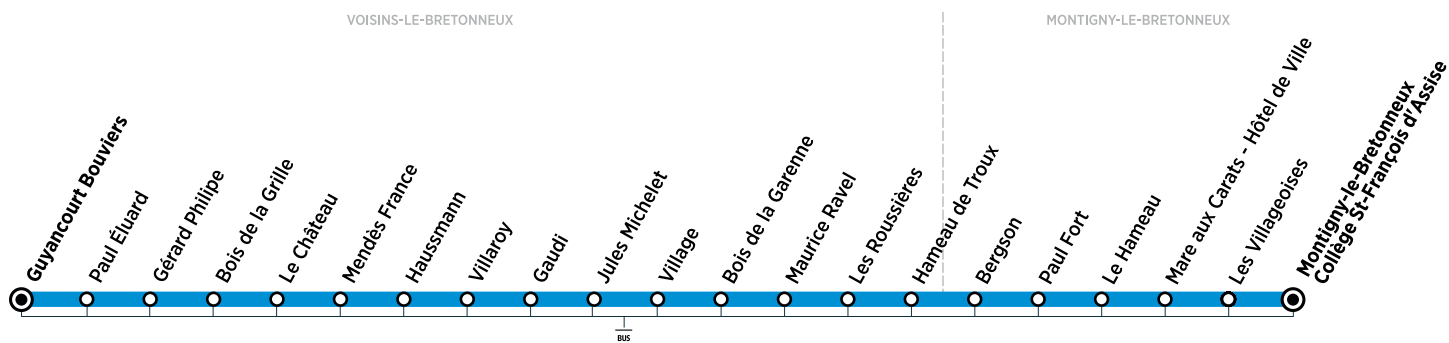

BUS 455 GUYANCOURT ↔ MONTIGNY-LE-BRETONNEUX

Horaires valables du 2 septembre 2019 au 4 juillet 2020 - En période scolaire

ZONE 5

Périodicité	LàV	
Guyancourt - Bouvières	07:22	08:13
Paul Éluard	07:24	08:17
Gérard Philippe	07:25	08:18
Bois de la Grille	07:26	08:19
Le Château	07:27	08:21
Mendès France	07:28	08:22
Hausmann	07:29	08:24
Villaroy	07:30	08:25
Gaudi	07:32	08:26
Jules Michelet	07:34	08:28
Village	07:37	08:31
Bois de la Garenne	07:38	08:32
Maurice Ravel	07:39	08:33
Les Roussières	07:40	08:34
Hameau de Troux	07:41	08:36
Bergson	07:43	08:38
Paul Fort	07:44	08:39
Le Hameau	07:45	08:40
Mare aux Carats - Hôtel de Ville	07:47	08:42
Les Villageoises	07:48	08:43
Montigny - Collège St-François d'Assise	07:55	08:50

Gare de St-Quentin-en-Yvelines
Ouvert du lundi au vendredi de 7h à 20h
et le samedi de 8h30 à 16h

0 800 200 476

Service & appel
gratuits

BUS 455 MONTIGNY-LE-BRETONNEUX ↔ GUYANCOURT

Horaires valables du 2 septembre 2019 au 4 juillet 2020 - En période scolaire

ZONE 5

Périodicité	Mer	LMJV
Montigny - Collège St-François d'Assise	12:20	15:30 16:40
Les Villageoises	12:24	15:34 16:44
Mare aux Carats - Hôtel de Ville	12:25	15:35 16:45
Le Hameau	12:27	15:37 16:47
Paul Fort	12:28	15:38 16:48
Bergson	12:29	15:39 16:49
Hameau de Troux	12:31	15:41 16:51
Les Roussières	12:33	15:43 16:53
Maurice Ravel	12:34	15:44 16:54
Bois de la Garenne	12:35	15:45 16:55
Village	12:35	15:45 16:55
Jules Michelet	12:38	15:48 16:58
Gaudi	12:39	15:49 16:59
Villaroy	12:41	15:51 17:01
Haussmann	12:42	15:52 17:02
Mendès France	12:44	15:54 17:04
Le Château	12:46	15:56 17:06
Bois de la Grille	12:47	15:57 17:07
Gérard Philippe	12:49	15:59 17:08
Paul Éluard	12:50	16:00 17:09
Guyancourt - Bouvières	12:52	16:02 17:11

LMJV : le lundi, mardi, jeudi et vendredi - Mer : le mercredi.

Bon à savoir

- Pas de service les samedis, dimanches et jours fériés.
- Ces horaires sont donnés à titre indicatif et sont soumis aux aléas de circulation.