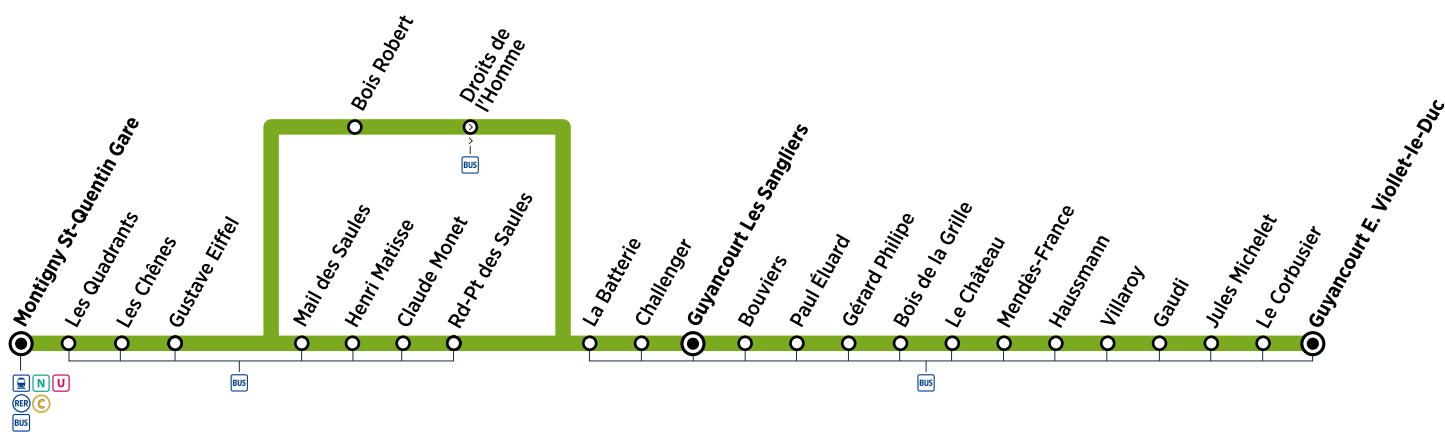

Horaires valables à compter du 3 septembre 2018

GUYANCOURT

Arrêt desservi dans un seul sens

ZONE 5

Du lundi au vendredi

Guyancourt - E. Viollet-le-Duc	05:40	06:10	06:39	07:07	07:35	07:56	08:25												
Le Corbusier	05:41	06:11	06:40	07:08	07:36	07:57	08:26												
Jules Michelet	05:42	06:12	06:41	07:09	07:37	07:58	08:27												
Gaudi	05:44	06:14	06:43	07:11	07:39	08:00	08:29												
Villaroy	05:45	06:15	06:44	07:12	07:40	08:01	08:30												
Hausmann	05:46	06:16	06:45	07:13	07:41	08:02	08:31												
Mendès France	05:48	06:18	06:47	07:15	07:44	08:05	08:34												
Le Château	05:49	06:19	06:48	07:17	07:46	08:07	08:36												
Bois de la Grille	05:50	06:20	06:49	07:18	07:47	08:08	08:37												
Gérard Philippe	05:51	06:21	06:50	07:20	07:49	08:10	08:39												
Paul Éluard	05:52	06:22	06:51	07:21	07:50	08:11	08:40												
Bouvières	05:54	06:24	06:53	07:23	07:52	08:13	08:44												
Guyancourt - Les Sangliers	05:19	05:49	05:55	06:25	06:37	06:48	06:54	07:13	07:19	07:24	07:37	07:49	07:53	08:14	08:25	08:39	08:45	08:55	09:04
Challenger	05:20	05:50	05:56	06:26	06:38	06:49	06:55	07:14	07:20	07:25	07:38	07:50	07:54	08:15	08:26	08:40	08:46	08:56	09:05
La Batterie	05:21	05:51	05:57	06:27	06:39	06:50	06:56	07:15	07:21	07:26	07:39	07:51	07:56	08:17	08:28	08:42	08:48	08:58	09:07
Rond-Point des Saules	05:22	05:52	05:58	06:28	06:40	06:51	06:57	07:16	07:22	07:27	07:40	07:52	07:57	08:18	08:29	08:43	08:49	08:59	09:08
Claude Monet	05:23	05:53	05:59	06:29	06:41	06:52	06:58	07:17	07:23	07:28	07:41	07:53	07:58	08:19	08:30	08:44	08:50	09:00	09:09
Henri Matisse	05:23	05:53	05:59	06:29	06:41	06:52	06:58	07:17	07:23	07:28	07:41	07:53	07:59	08:20	08:31	08:45	08:51	09:01	09:09
Mail des Saules	05:24	05:54	06:00	06:30	06:42	06:53	06:59	07:18	07:24	07:29	07:42	07:54	08:00	08:21	08:32	08:46	08:52	09:02	09:10
Bois Robert																			
Gustave Eiffel	05:26	05:56	06:02	06:32	06:44	06:55	07:01	07:20	07:26	07:31	07:44	07:56	08:02	08:23	08:34	08:48	08:54	09:04	09:12
Les Chênes	05:27	05:57	06:03	06:33	06:45	06:56	07:02	07:21	07:27	07:32	07:45	07:57	08:03	08:24	08:35	08:49	08:55	09:05	09:13
Les Quadrants	05:27	05:57	06:03	06:33	06:45	06:56	07:02	07:21	07:27	07:32	07:45	07:57	08:03	08:24	08:35	08:49	08:55	09:05	09:13
Montigny - Saint-Quentin Gare	05:28	05:58	06:04	06:34	06:46	06:57	07:03	07:22	07:28	07:33	07:46	07:58	08:04	08:25	08:36	08:50	08:56	09:06	09:14