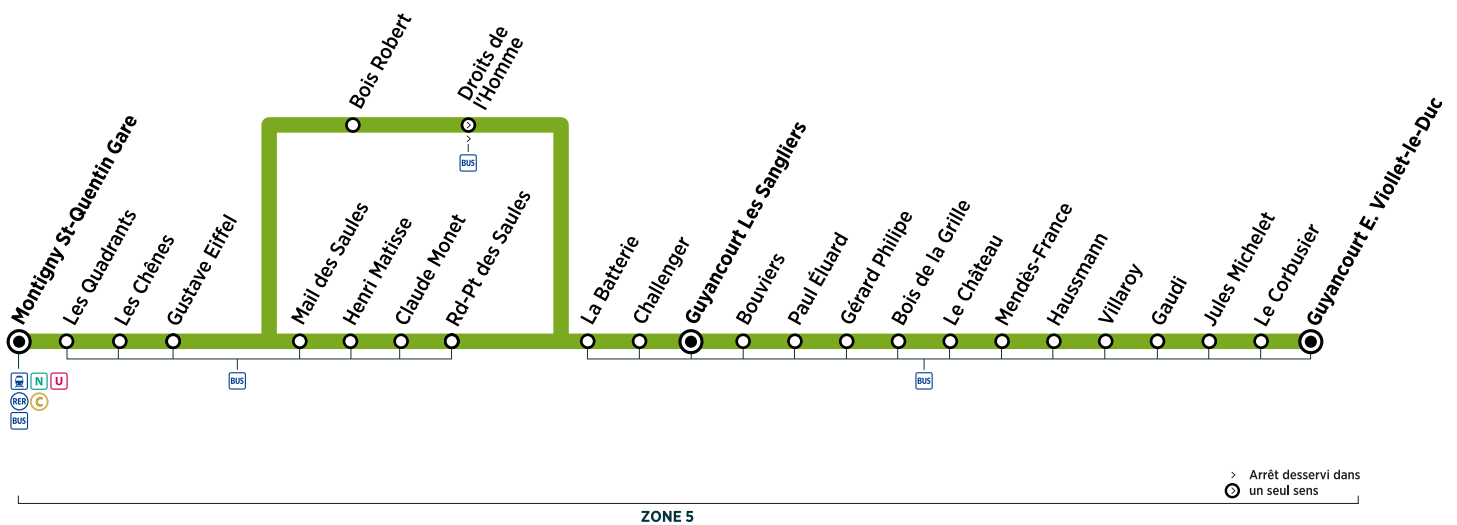

Horaires valables à compter du 3 septembre 2018

GUYANCOURT

**Samedi**

Guyancourt - E. Viollet-le-Duc	17:27	17:57	18:26	18:57	19:27	19:57	20:28	20:58	21:28	21:58
Le Corbusier	17:28	17:58	18:27	18:58	19:28	19:58	20:29	20:59	21:29	21:59
Jules Michelet	17:29	17:59	18:28	18:59	19:29	19:59	20:30	21:00	21:30	22:00
Gaudi	17:31	18:01	18:30	19:01	19:31	20:01	20:32	21:02	21:32	22:02
Villaroy	17:32	18:02	18:31	19:02	19:32	20:02	20:33	21:03	21:33	22:03
Hausmann	17:33	18:03	18:32	19:03	19:33	20:03	20:34	21:04	21:34	22:04
Mendès France	17:35	18:05	18:34	19:05	19:35	20:05	20:36	21:06	21:36	22:06
Le Château	17:37	18:07	18:36	19:07	19:37	20:07	20:37	21:07	21:37	22:07
Bois de la Grille	17:38	18:08	18:37	19:08	19:38	20:08	20:38	21:08	21:38	22:08
Gérard Philippe	17:39	18:09	18:38	19:09	19:39	20:09	20:39	21:09	21:39	22:09
Paul Éluard	17:40	18:10	18:39	19:10	19:40	20:10	20:40	21:10	21:40	22:10
Bouviers	17:42	18:12	18:41	19:12	19:42	20:12	20:42	21:12	21:42	22:12
Guyancourt - Les Sangliers	17:43	18:13	18:42	19:13	19:43	20:13	20:43	21:13	21:43	22:13
Challenger	17:44	18:14	18:43	19:14	19:44	20:14	20:44	21:14	21:44	22:14
La Batterie	17:45	18:15	18:44	19:15	19:45	20:15	20:45	21:15	21:45	22:15
Rond-Point des Saules	17:46	18:16	18:45	19:16	19:46	20:16	20:46	21:16	21:46	22:16
Claude Monet	17:47	18:17	18:46	19:17	19:47	20:17	20:47	21:17	21:47	22:17
Henri Matisse	17:47	18:17	18:46	19:17	19:47	20:17	20:47	21:17	21:47	22:17
Mail des Saules	17:48	18:18	18:47	19:18	19:48	20:18	20:48	21:18	21:48	22:18
Gustave Eiffel	17:50	18:20	18:49	19:20	19:50	20:20	20:50	21:20	21:50	22:20
Les Chênes	17:51	18:21	18:50	19:21	19:51	20:21	20:51	21:21	21:51	22:21
Les Quadrants	17:51	18:21	18:50	19:21	19:51	20:21	20:51	21:21	21:51	22:21
Montigny - Saint-Quentin Gare	17:52	18:22	18:51	19:22	19:52	20:22	20:52	21:22	21:52	22:22