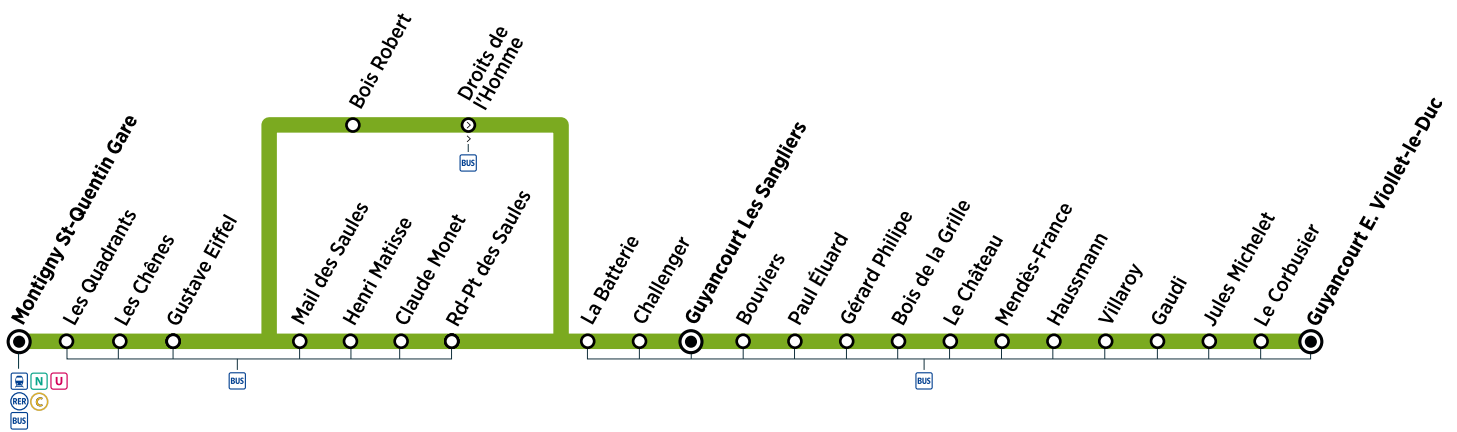

Horaires valables à compter du 3 septembre 2018

GUYANCOURT

Arrêt desservi dans un seul sens

ZONE 5

Du lundi au vendredi

Guyancourt - E. Viollet-le-Duc	08:53	09:23	09:51	10:17	10:47	11:17	11:47	12:17	12:47	13:17	13:47	14:17	14:47	15:17	15:47					
Le Corbusier	08:54	09:24	09:52	10:18	10:48	11:18	11:48	12:18	12:48	13:18	13:48	14:18	14:48	15:18	15:48					
Jules Michelet	08:55	09:25	09:53	10:19	10:49	11:19	11:49	12:19	12:49	13:19	13:49	14:19	14:49	15:19	15:49					
Gaudi	08:57	09:27	09:55	10:21	10:51	11:21	11:51	12:21	12:51	13:21	13:51	14:21	14:51	15:21	15:51					
Villaroy	08:58	09:28	09:56	10:22	10:52	11:22	11:52	12:22	12:52	13:22	13:52	14:22	14:52	15:22	15:52					
Haussmann	08:59	09:29	09:57	10:23	10:53	11:23	11:53	12:23	12:53	13:23	13:53	14:23	14:53	15:23	15:53					
Mendès France	09:02	09:32	09:59	10:25	10:55	11:25	11:55	12:25	12:55	13:25	13:55	14:25	14:55	15:25	15:55					
Le Château	09:04	09:34	10:01	10:27	10:57	11:27	11:57	12:27	12:57	13:27	13:57	14:27	14:57	15:27	15:57					
Bois de la Grille	09:05	09:35	10:02	10:28	10:58	11:28	11:58	12:28	12:58	13:28	13:58	14:28	14:58	15:28	15:58					
Gérard Philippe	09:07	09:36	10:03	10:29	10:59	11:29	11:59	12:29	12:59	13:29	13:59	14:29	14:59	15:29	15:59					
Paul Éluard	09:08	09:37	10:04	10:30	11:00	11:30	12:00	12:30	13:00	13:30	14:00	14:30	15:00	15:30	16:00					
Bouviers	09:12	09:39	10:06	10:32	11:02	11:32	12:02	12:32	13:02	13:32	14:02	14:32	15:02	15:32	16:02					
Guyancourt - Les Sangliers	09:13	09:24	09:40	09:51	10:07	10:33	11:03	11:33	12:03	12:33	13:03	13:33	14:03	14:33	15:03	15:33	15:45	16:03	16:22	
Challenger	09:14	09:25	09:41	09:52	10:08	10:34	11:04	11:34	12:04	12:34	13:04	13:34	14:04	14:34	15:04	15:34	15:46	16:04	16:23	
La Batterie	09:16	09:27	09:43	09:54	10:10	10:36	11:06	11:36	12:06	12:36	13:06	13:36	14:06	14:36	15:06	15:36	15:48	16:06	16:25	
Rond-Point des Saules	09:17	09:28	09:44	09:55	10:11	10:37	11:07	11:37	12:07	12:37	13:07	13:37	14:07	14:37	15:07	15:37	|	16:07	|	
Claude Monet	09:18	09:29	09:45	09:56	10:12	10:38	11:08	11:38	12:08	12:38	13:08	13:38	14:08	14:38	15:08	15:38	|	16:08	|	
Henri Matisse	09:18	09:29	09:45	09:56	10:12	10:38	11:08	11:38	12:08	12:38	13:08	13:38	14:08	14:38	15:08	15:38	|	16:09	|	
Mail des Saules	09:19	09:30	09:46	09:57	10:13	10:39	11:09	11:39	12:09	12:39	13:09	13:39	14:09	14:39	15:09	15:39	|	16:10	|	
Bois Robert	|	|	|	|	|	|	|	|	|	|	|	|	|	|	|	|	|	15:49	|	16:26
Gustave Eiffel	09:21	09:32	09:48	09:59	10:15	10:41	11:11	11:41	12:11	12:41	13:11	13:41	14:11	14:41	15:11	15:41	15:51	16:12	16:28	
Les Chênes	09:22	09:33	09:49	10:00	10:16	10:42	11:12	11:42	12:12	12:42	13:12	13:42	14:12	14:42	15:12	15:42	15:52	16:13	16:29	
Les Quadrants	09:22	09:33	09:49	10:00	10:16	10:42	11:12	11:42	12:12	12:42	13:12	13:42	14:12	14:42	15:12	15:42	15:52	16:13	16:29	
Montigny - Saint-Quentin Gare	09:23	09:34	09:50	10:01	10:17	10:43	11:13	11:43	12:13	12:43	13:13	13:43	14:13	14:43	15:13	15:43	15:53	16:14	16:30	

i Bon à savoir

- Ces horaires sont donnés à titre indicatif et sont soumis aux aléas de circulation.
- L'arrêt « Montigny - Saint-Quentin Gare » est situé à la gare routière des Prés.

Contact
SQYBUS

L'Agence de la mobilité