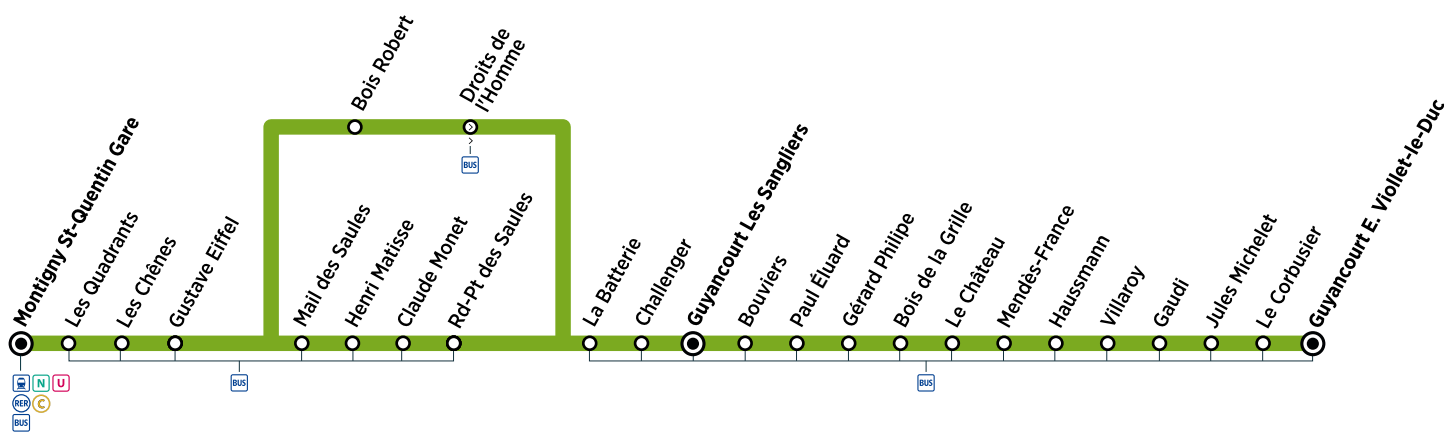

Arrêt desservi dans un seul sens

ZONE 5

Samedi

Guyancourt - E. Viollet-le-Duc	07:28	08:28	09:27	09:57	10:27	10:57	11:27	11:57	12:27	12:57	13:27	13:57	14:27	14:57	15:27	15:57	16:26	16:57	
Le Corbusier	07:29	08:29	09:28	09:58	10:28	10:58	11:28	11:58	12:28	12:58	13:28	13:58	14:28	14:58	15:28	15:58	16:27	16:58	
Jules Michelet	07:30	08:30	09:29	09:59	10:29	10:59	11:29	11:59	12:29	12:59	13:29	13:59	14:29	14:59	15:29	15:59	16:28	16:59	
Gaudi	07:32	08:32	09:31	10:01	10:31	11:01	11:31	12:01	12:31	13:01	13:31	14:01	14:31	15:01	15:31	16:01	16:30	17:01	
Villaroy	07:33	08:33	09:32	10:02	10:32	11:02	11:32	12:02	12:32	13:02	13:32	14:02	14:32	15:02	15:32	16:02	16:31	17:02	
Hausmann	07:34	08:34	09:33	10:03	10:33	11:03	11:33	12:03	12:33	13:03	13:33	14:03	14:33	15:03	15:33	16:03	16:32	17:03	
Mendès France	07:36	08:36	09:35	10:05	10:35	11:05	11:35	12:05	12:35	13:05	13:35	14:05	14:35	15:05	15:35	16:05	16:34	17:05	
Le Château	07:38	08:38	09:37	10:07	10:37	11:07	11:37	12:07	12:37	13:07	13:37	14:07	14:37	15:07	15:37	16:07	16:36	17:07	
Bois de la Grille	07:39	08:39	09:38	10:08	10:38	11:08	11:38	12:08	12:38	13:08	13:38	14:08	14:38	15:08	15:38	16:08	16:37	17:08	
Gérard Philippe	07:40	08:40	09:39	10:09	10:39	11:09	11:39	12:09	12:39	13:09	13:39	14:09	14:39	15:09	15:39	16:09	16:38	17:09	
Paul Éluard	07:41	08:41	09:40	10:10	10:40	11:10	11:40	12:10	12:40	13:10	13:40	14:10	14:40	15:10	15:40	16:10	16:39	17:10	
Bouvières	07:43	08:43	09:42	10:12	10:42	11:12	11:42	12:12	12:42	13:12	13:42	14:12	14:42	15:12	15:42	16:12	16:41	17:12	
Guyancourt - Les Sangliers	06:44	07:44	08:44	09:43	10:13	10:43	11:13	11:43	12:13	12:43	13:13	13:43	14:13	14:43	15:13	15:43	16:13	16:42	17:13
Challenger	06:44	07:44	08:44	09:44	10:14	10:44	11:14	11:44	12:14	12:44	13:14	13:44	14:14	14:44	15:14	15:44	16:14	16:43	17:14
La Batterie	06:45	07:45	08:45	09:45	10:15	10:45	11:15	11:45	12:15	12:45	13:15	13:45	14:15	14:45	15:15	15:45	16:15	16:44	17:15
Rond-Point des Saules	06:46	07:46	08:46	09:46	10:16	10:46	11:16	11:46	12:16	12:46	13:16	13:46	14:16	14:46	15:16	15:46	16:16	16:45	17:16
Claude Monet	06:47	07:47	08:47	09:47	10:17	10:47	11:17	11:47	12:17	12:47	13:17	13:47	14:17	14:47	15:17	15:47	16:17	16:46	17:17
Henri Matisse	06:47	07:47	08:47	09:47	10:17	10:47	11:17	11:47	12:17	12:47	13:17	13:47	14:17	14:47	15:17	15:47	16:17	16:46	17:17
Mail des Saules	06:48	07:48	08:48	09:48	10:18	10:48	11:18	11:48	12:18	12:48	13:18	13:48	14:18	14:48	15:18	15:48	16:18	16:47	17:18
Gustave Eiffel	06:50	07:50	08:50	09:50	10:20	10:50	11:20	11:50	12:20	12:50	13:20	13:50	14:20	14:50	15:20	15:50	16:20	16:49	17:20
Les Chênes	06:51	07:51	08:51	09:51	10:21	10:51	11:21	11:51	12:21	12:51	13:21	13:51	14:21	14:51	15:21	15:51	16:21	16:50	17:21
Les Quadrants	06:51	07:51	08:51	09:51	10:21	10:51	11:21	11:51	12:21	12:51	13:21	13:51	14:21	14:51	15:21	15:51	16:21	16:50	17:21
Montigny - Saint-Quentin Gare	06:52	07:52	08:52	09:52	10:22	10:52	11:22	11:52	12:22	12:52	13:22	13:52	14:22	14:52	15:22	15:52	16:22	16:51	17:22