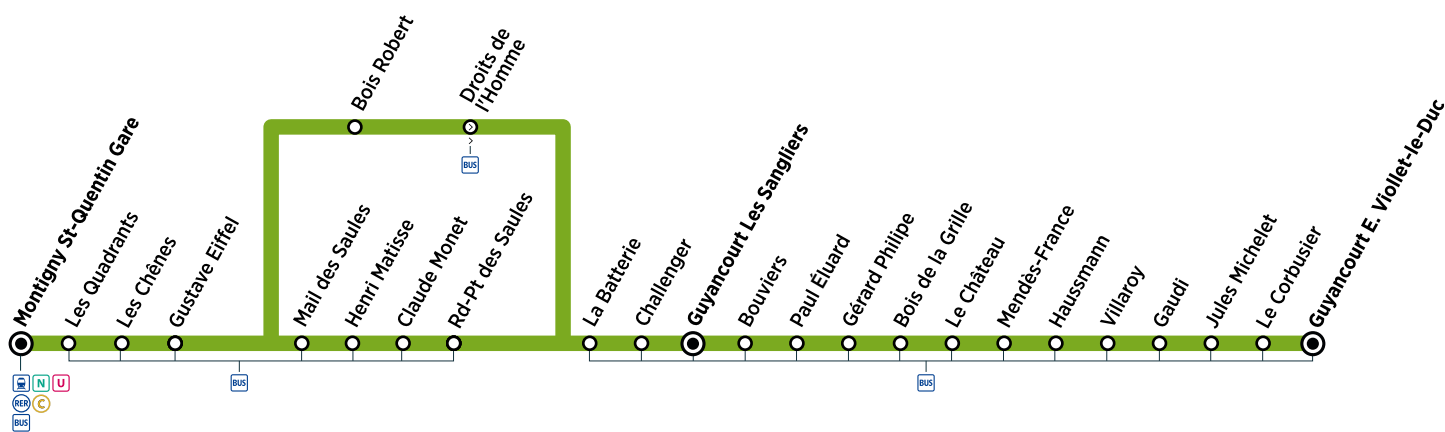

APPEL GRATUIT DEPUIS UN POSTE FIXE

Horaires valables à compter du 3 septembre 2018

GUYANCOURT

➤ Arrêt desservi dans un seul sens

ZONE 5

Dimanche et jours fériés

Guyancourt - E. Viollet-le-Duc	08:30	09:28	10:28	11:28	12:28	13:28	14:28	15:28	16:28	17:28	18:28	19:28	20:29	21:29	
Le Corbusier	08:31	09:29	10:29	11:29	12:29	13:29	14:29	15:29	16:29	17:29	18:29	19:29	20:30	21:30	
Jules Michelet	08:32	09:30	10:30	11:30	12:30	13:30	14:30	15:30	16:30	17:30	18:30	19:30	20:31	21:31	
Gaudi	08:34	09:32	10:32	11:32	12:32	13:32	14:32	15:32	16:32	17:32	18:32	19:32	20:33	21:33	
Villaroy	08:35	09:33	10:33	11:33	12:33	13:33	14:33	15:33	16:33	17:33	18:33	19:33	20:34	21:34	
Hausmann	08:36	09:34	10:34	11:34	12:34	13:34	14:34	15:34	16:34	17:34	18:34	19:34	20:35	21:35	
Mendès France	08:37	09:36	10:36	11:36	12:36	13:36	14:36	15:36	16:36	17:36	18:36	19:36	20:36	21:36	
Le Château	08:38	09:37	10:37	11:37	12:37	13:37	14:37	15:37	16:37	17:37	18:37	19:37	20:37	21:37	
Bois de la Grille	08:39	09:38	10:38	11:38	12:38	13:38	14:38	15:38	16:38	17:38	18:38	19:38	20:38	21:38	
Gérard Philippe	08:40	09:39	10:39	11:39	12:39	13:39	14:39	15:39	16:39	17:39	18:39	19:39	20:39	21:39	
Paul Éluard	08:41	09:40	10:40	11:40	12:40	13:40	14:40	15:40	16:40	17:40	18:40	19:40	20:40	21:40	
Bouvières	08:43	09:42	10:42	11:42	12:42	13:42	14:42	15:42	16:42	17:42	18:42	19:42	20:42	21:42	
Guyancourt - Les Sangliers	07:44	08:44	09:43	10:43	11:43	12:43	13:43	14:43	15:43	16:43	17:43	18:43	19:43	20:43	21:43
Challenger	07:44	08:44	09:44	10:44	11:44	12:44	13:44	14:44	15:44	16:44	17:44	18:44	19:44	20:44	21:44
La Batterie	07:45	08:45	09:45	10:45	11:45	12:45	13:45	14:45	15:45	16:45	17:45	18:45	19:45	20:45	21:45
Rond-Point des Saules	07:46	08:46	09:46	10:46	11:46	12:46	13:46	14:46	15:46	16:46	17:46	18:46	19:46	20:46	21:46
Claude Monet	07:47	08:47	09:47	10:47	11:47	12:47	13:47	14:47	15:47	16:47	17:47	18:47	19:47	20:47	21:47
Henri Matisse	07:47	08:47	09:47	10:47	11:47	12:47	13:47	14:47	15:47	16:47	17:47	18:47	19:47	20:47	21:47
Mail des Saules	07:48	08:48	09:48	10:48	11:48	12:48	13:48	14:48	15:48	16:48	17:48	18:48	19:48	20:48	21:48
Gustave Eiffel	07:50	08:50	09:50	10:50	11:50	12:50	13:50	14:50	15:50	16:50	17:50	18:50	19:50	20:50	21:50
Les Chênes	07:51	08:51	09:51	10:51	11:51	12:51	13:51	14:51	15:51	16:51	17:51	18:51	19:51	20:51	21:51
Les Quadrants	07:51	08:51	09:51	10:51	11:51	12:51	13:51	14:51	15:51	16:51	17:51	18:51	19:51	20:51	21:51
Montigny - Saint-Quentin Gare	07:52	08:52	09:52	10:52	11:52	12:52	13:52	14:52	15:52	16:52	17:52	18:52	19:52	20:52	21:52