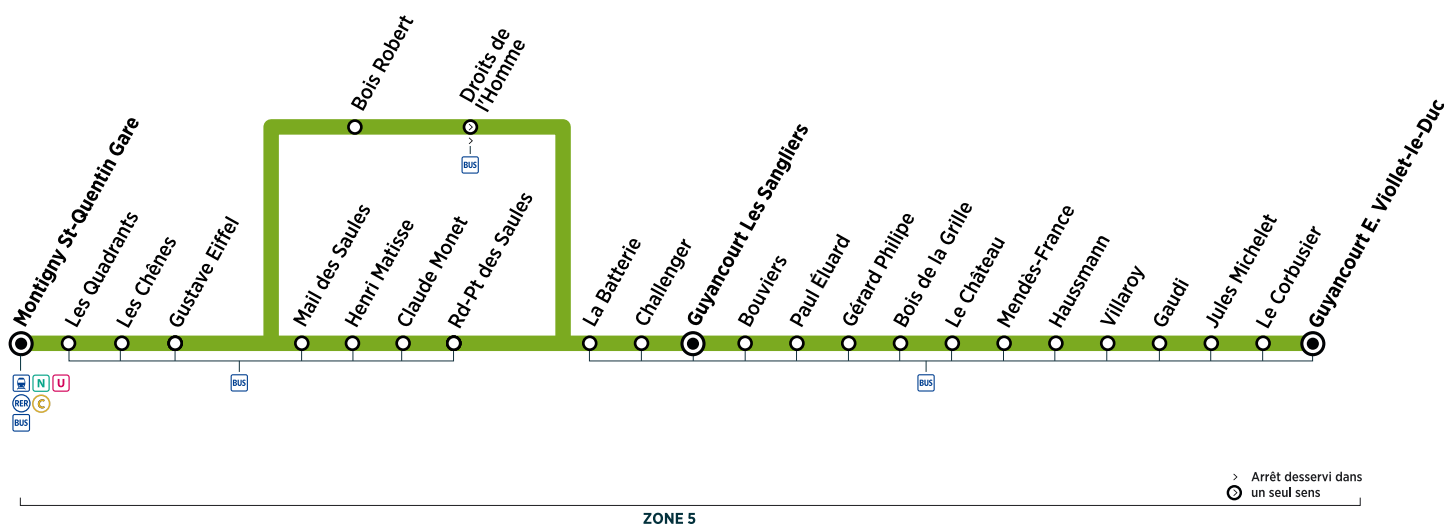

Horaires valables à compter du 3 septembre 2018

GUYANCOURT

Du lundi au vendredi

Montigny - Saint-Quentin Gare	08:33	08:39	08:44	08:49	08:54	09:03	09:10	09:14	09:20	09:27	09:33	09:39	09:48	09:55	10:18	10:48	11:18	11:48	12:18
Les Quadrants	08:34	08:40	08:45	08:50	08:55	09:04	09:11	09:15	09:21	09:28	09:34	09:40	09:49	09:56	10:19	10:49	11:19	11:49	12:19
Les Chênes	08:35	08:41	08:46	08:51	08:56	09:05	09:12	09:16	09:22	09:29	09:35	09:41	09:50	09:57	10:20	10:50	11:20	11:50	12:20
Gustave Eiffel	08:36	08:42	08:47	08:52	08:57	09:06	09:13	09:17	09:23	09:30	09:36	09:42	09:51	09:58	10:21	10:51	11:21	11:51	12:21
Mail des Saules	|	|	|	|	08:59	|	|	|	09:25	|	|	|	09:53	|	10:23	10:53	11:23	11:53	12:23
Henri Matisse	|	|	|	|	09:00	|	|	|	09:26	|	|	|	09:54	|	10:24	10:54	11:24	11:54	12:24
Claude Monet	|	|	|	|	09:01	|	|	|	09:27	|	|	|	09:55	|	10:25	10:55	11:25	11:55	12:25
Ront-Point des Saules	|	|	|	|	09:01	|	|	|	09:27	|	|	|	09:55	|	10:25	10:55	11:25	11:55	12:25
Bois Robert	08:38	08:44	08:49	08:54	|	09:08	09:15	09:19	|	09:32	09:38	09:44	|	10:00	|	|	|	|	|
Droits de l'Homme	08:39	08:45	08:50	08:55	|	09:09	09:16	09:20	|	09:33	09:39	09:45	|	10:01	|	|	|	|	|
La Batterie	08:40	08:46	08:51	08:56	09:02	09:10	09:17	09:21	09:28	09:34	09:40	09:46	09:56	10:02	10:26	10:56	11:26	11:56	12:26
Challenger	08:43	08:49	08:54	08:59	09:04	09:12	09:19	09:23	09:30	09:36	09:42	09:48	09:58	10:04	10:28	10:58	11:28	11:58	12:28
Guyancourt - Les Sangliers	08:43	08:49	08:54	08:59	09:04	09:12	09:19	09:23	09:30	09:36	09:42	09:48	09:58	10:04	10:28	10:58	11:28	11:58	12:28
Bouvières					09:05				09:31				09:59		10:29	10:59	11:29	11:59	12:29
Paul Éluard					09:07				09:33				10:01		10:31	11:01	11:31	12:01	12:31
Gérard Philippe					09:08				09:34				10:02		10:32	11:02	11:32	12:02	12:32
Bois de la Grille					09:09				09:35				10:03		10:33	11:03	11:33	12:03	12:33
Le Château					09:11				09:37				10:05		10:35	11:05	11:35	12:05	12:35
Mendès France					09:12				09:38				10:06		10:36	11:06	11:36	12:06	12:36
Hausmann					09:13				09:39				10:07		10:37	11:07	11:37	12:07	12:37
Villaroy					09:14				09:40				10:08		10:38	11:08	11:38	12:08	12:38
Gaudi					09:15				09:41				10:09		10:39	11:09	11:39	12:09	12:39
Jules Michelet					09:17				09:43				10:11		10:41	11:11	11:41	12:11	12:41
Le Corbusier					09:18				09:44				10:12		10:42	11:12	11:42	12:12	12:42
Guyancourt - E. Viollet-le-Duc					09:19				09:45				10:13		10:43	11:13	11:43	12:13	12:43

i Bon à savoir

- Ces horaires sont donnés à titre indicatif et sont soumis aux aléas de circulation.
- L'arrêt « Montigny - Saint-Quentin Gare » est situé à la gare routière des Prés.

Contact
SQYBUS

L'Agence de la mobilité

Gare de St-Quentin-en-Yvelines
Ouvert du lundi au vendredi de 7h à 20h
et le samedi de 8h30 à 16h

N° Vert 0 800 200 476

APPEL GRATUIT DEPLUS UN POSTE FIXE