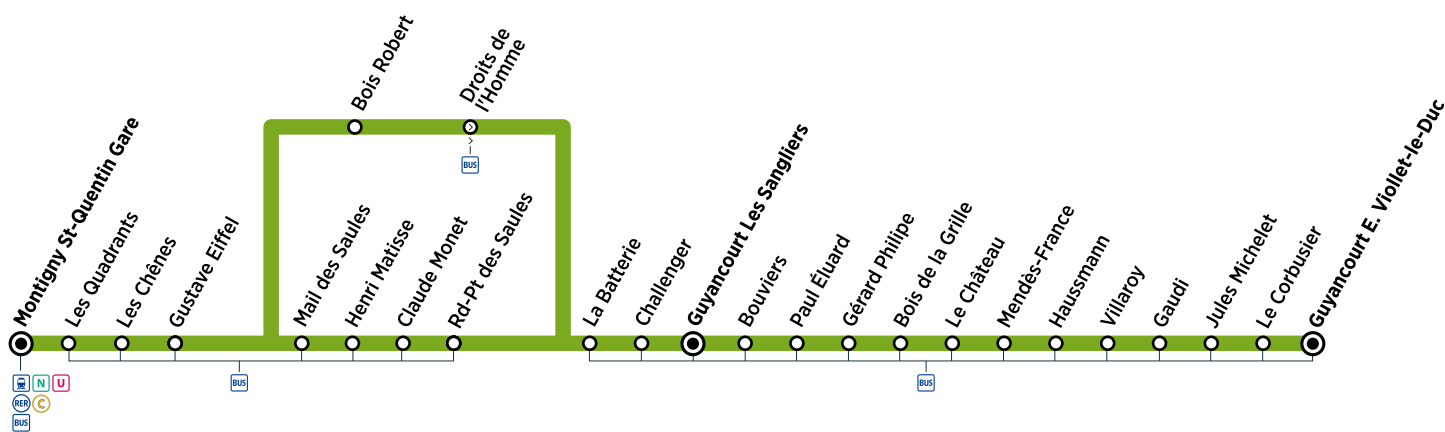

Horaires valables à compter du 3 septembre 2018

GUYANCOURT

> Arrêt desservi dans un seul sens

ZONE 5

Du lundi au vendredi

Montigny - Saint-Quentin Gare	12:48	13:18	13:48	14:18	14:48	15:18	15:46	16:12	16:42	16:54	17:09	17:21	17:39	17:44	17:52	18:05	18:14	18:22	18:39
Les Quadrants	12:49	13:19	13:49	14:19	14:49	15:19	15:47	16:13	16:43	16:55	17:10	17:22	17:40	17:45	17:53	18:06	18:15	18:23	18:40
Les Chênes	12:50	13:20	13:50	14:20	14:50	15:20	15:48	16:14	16:44	16:56	17:11	17:23	17:41	17:46	17:54	18:07	18:16	18:24	18:41
Gustave Eiffel	12:51	13:21	13:51	14:21	14:51	15:21	15:49	16:15	16:45	16:57	17:12	17:24	17:42	17:47	17:55	18:08	18:17	18:25	18:42
Mail des Saules	12:53	13:23	13:53	14:23	14:53	15:23	15:51	16:17	16:47	16:59	17:14	17:26	17:44	17:49	17:57	18:10	18:19	18:27	18:44
Henri Matisse	12:54	13:24	13:54	14:24	14:54	15:24	15:52	16:18	16:48	17:00	17:15	17:27	17:45	17:50	17:58	18:11	18:20	18:28	18:45
Claude Monet	12:55	13:25	13:55	14:25	14:55	15:25	15:53	16:19	16:49	17:01	17:16	17:28	17:46	17:51	17:59	18:12	18:21	18:29	18:46
Ront-Point des Saules	12:55	13:25	13:55	14:25	14:55	15:25	15:53	16:19	16:49	17:01	17:17	17:29	17:47	17:52	18:00	18:13	18:22	18:30	18:47
Bois Robert	|	|	|	|	|	|	|	|	|	|	|	|	|	|	|	|	|	|	|
Droits de l'Homme	|	|	|	|	|	|	|	|	|	|	|	|	|	|	|	|	|	|	|
La Batterie	12:56	13:26	13:56	14:26	14:56	15:26	15:54	16:20	16:50	17:02	17:18	17:30	17:48	17:53	18:01	18:14	18:23	18:31	18:48
Challenger	12:58	13:28	13:58	14:28	14:58	15:28	15:56	16:22	16:52	17:04	17:20	17:32	17:50	17:55	18:03	18:16	18:25	18:33	18:50
Guyancourt - Les Sangliers	12:58	13:28	13:58	14:28	14:58	15:28	15:56	16:22	16:52	17:04	17:20	17:32	17:50	17:55	18:03	18:16	18:25	18:33	18:50
Bouvières	12:59	13:29	13:59	14:29	14:59	15:29	15:57	16:23	16:53		17:21		17:51						18:26
Paul Éluard	13:01	13:31	14:01	14:31	15:01	15:31	15:59	16:26	16:56		17:24		17:54						18:29
Gérard Philippe	13:02	13:32	14:02	14:32	15:02	15:32	16:00	16:27	16:57		17:25		17:55						18:30
Bois de la Grille	13:03	13:33	14:03	14:33	15:03	15:33	16:01	16:29	16:59		17:27		17:57						18:32
Le Château	13:05	13:35	14:05	14:35	15:05	15:35	16:03	16:30	17:00		17:28		17:58						18:33
Mendès France	13:06	13:36	14:06	14:36	15:06	15:36	16:04	16:32	17:02		17:30		18:00						18:35
Hausmann	13:07	13:37	14:07	14:37	15:07	15:37	16:05	16:33	17:03		17:31		18:02						18:37
Villaroy	13:08	13:38	14:08	14:38	15:08	15:38	16:06	16:34	17:04		17:32		18:03						18:38
Gaudi	13:09	13:39	14:09	14:39	15:09	15:39	16:07	16:35	17:05		17:33		18:04						18:39
Jules Michelet	13:11	13:41	14:11	14:41	15:11	15:41	16:09	16:37	17:07		17:35		18:06						18:41
Le Corbusier	13:12	13:42	14:12	14:42	15:12	15:42	16:10	16:38	17:08		17:36		18:07						18:42
Guyancourt - E. Viollet-le-Duc	13:13	13:43	14:13	14:43	15:13	15:43	16:11	16:39	17:09		17:37		18:08						18:43

i Bon à savoir

- Ces horaires sont donnés à titre indicatif et sont soumis aux aléas de circulation.
- L'arrêt « Montigny - Saint-Quentin Gare » est situé à la gare routière des Prés.

Contact
SQYBUS

L'Agence de la mobilité

Gare de St-Quentin-en-Yvelines
Ouvert du lundi au vendredi de 7h à 20h
et le samedi de 8h30 à 16h

N° Vert 0 800 200 476

APPEL GRATUIT DEPUIS UN POSTE FIXE