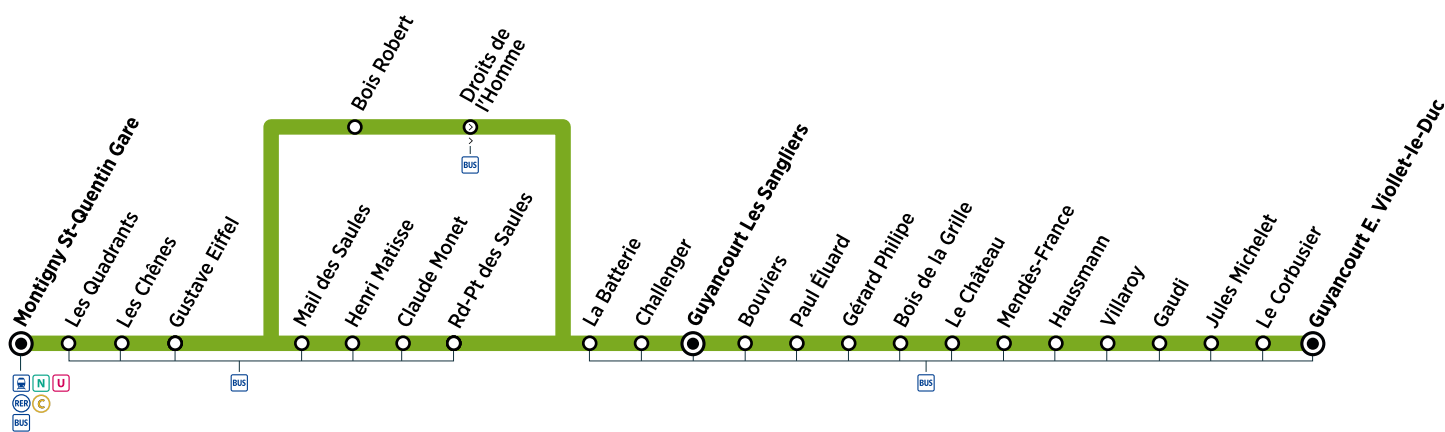

> Arrêt desservi dans un seul sens

ZONE 5

Samedi

Montigny - Saint-Quentin Gare	17:27	17:57	18:27	18:57	19:28	19:58	20:28	20:58	21:28	22:28
Les Quadrants	17:28	17:58	18:28	18:58	19:29	19:59	20:29	20:59	21:29	22:29
Les Chênes	17:29	17:59	18:29	18:59	19:30	20:00	20:30	21:00	21:30	22:30
Gustave Eiffel	17:30	18:00	18:30	19:00	19:31	20:01	20:31	21:01	21:31	22:31
Mail des Saules	17:31	18:01	18:31	19:01	19:32	20:02	20:32	21:02	21:32	22:32
Henri Matisse	17:32	18:02	18:32	19:02	19:33	20:03	20:33	21:03	21:33	22:33
Claude Monet	17:33	18:03	18:33	19:03	19:34	20:04	20:34	21:04	21:34	22:34
Ront-Point des Saules	17:33	18:03	18:33	19:03	19:34	20:04	20:34	21:04	21:34	22:34
La Batterie	17:34	18:04	18:34	19:04	19:35	20:05	20:35	21:05	21:35	22:35
Challenger	17:36	18:06	18:36	19:06	19:37	20:07	20:37	21:07	21:37	22:37
Guyancourt - Les Sangliers	17:36	18:06	18:36	19:06	19:37	20:07	20:37	21:07	21:37	22:37
Bouvières	17:37	18:07	18:37	19:07	19:38	20:08	20:38	21:08	21:38	22:38
Paul Éluard	17:39	18:09	18:39	19:09	19:40	20:10	20:40	21:10	21:40	22:40
Gérard Philippe	17:40	18:10	18:40	19:10	19:41	20:11	20:41	21:11	21:41	22:41
Bois de la Grille	17:41	18:11	18:41	19:11	19:42	20:12	20:42	21:12	21:42	22:42
Le Château	17:43	18:13	18:43	19:13	19:44	20:14	20:43	21:13	21:43	22:43
Mendès France	17:44	18:14	18:44	19:14	19:45	20:15	20:44	21:14	21:44	22:44
Hausmann	17:46	18:16	18:46	19:16	19:47	20:17	20:46	21:16	21:46	22:46
Villaroy	17:47	18:17	18:47	19:17	19:48	20:18	20:47	21:17	21:47	22:47
Gaudi	17:48	18:18	18:48	19:18	19:49	20:19	20:48	21:18	21:48	22:48
Jules Michelet	17:50	18:20	18:50	19:20	19:51	20:21	20:50	21:20	21:50	22:50
Le Corbusier	17:51	18:21	18:51	19:21	19:52	20:22	20:51	21:21	21:51	22:51
Guyancourt - E. Viollet-le-Duc	17:52	18:22	18:52	19:22	19:53	20:23	20:52	21:22	21:52	22:52