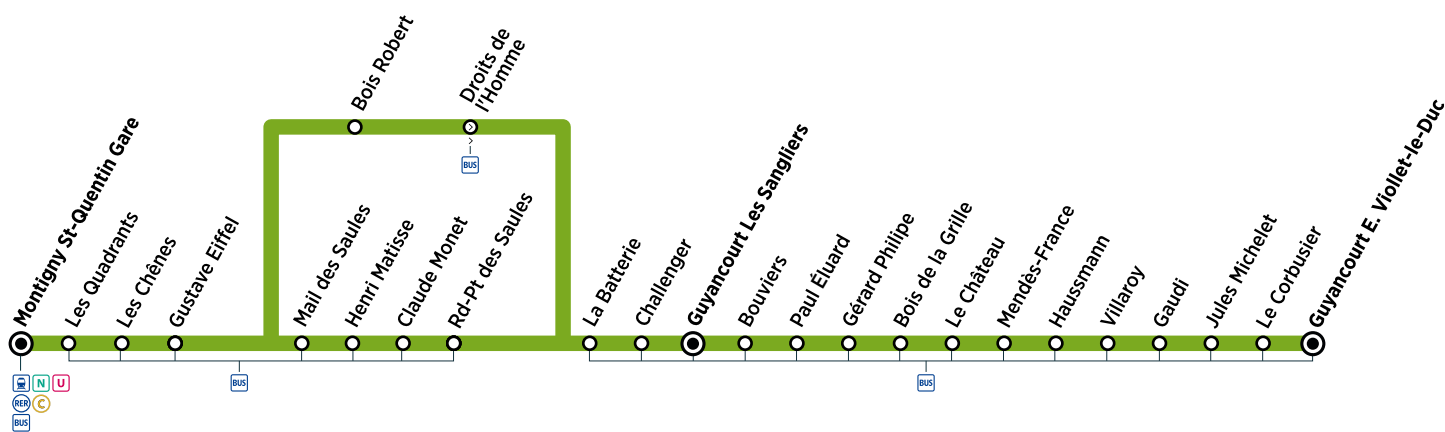

Horaires valables à compter du 3 septembre 2018

GUYANCOURT

> Arrêt desservi dans un seul sens

ZONE 5

Du lundi au vendredi

Montigny - Saint-Quentin Gare	18:45	18:53	19:05	19:18	19:25	19:48	19:57	20:27	20:57	21:27	21:57	22:27
Les Quadrants	18:46	18:54	19:06	19:19	19:26	19:49	19:58	20:28	20:58	21:28	21:58	22:28
Les Chênes	18:47	18:55	19:07	19:20	19:27	19:50	19:59	20:29	20:58	21:28	21:58	22:28
Gustave Eiffel	18:48	18:56	19:08	19:21	19:28	19:51	20:00	20:30	20:59	21:29	21:59	22:29
Mail des Saules	18:50	18:58	19:10	19:23	19:30	19:53	20:02	20:32	21:01	21:31	22:01	22:31
Henri Matisse	18:51	18:59	19:11	19:24	19:31	19:54	20:03	20:33	21:02	21:32	22:02	22:32
Claude Monet	18:52	19:00	19:12	19:25	19:32	19:55	20:04	20:34	21:03	21:33	22:03	22:33
Ront-Point des Saules	18:53	19:01	19:12	19:25	19:32	19:55	20:04	20:34	21:03	21:33	22:03	22:33
Bois Robert												
Droits de l'Homme												
La Batterie	18:54	19:02	19:13	19:26	19:33	19:56	20:05	20:35	21:04	21:34	22:04	22:34
Challenger	18:56	19:04	19:15	19:28	19:35	19:58	20:07	20:37	21:06	21:36	22:06	22:36
Guyancourt - Les Sangliers	18:56	19:04	19:15	19:28	19:35	19:58	20:07	20:37	21:06	21:36	22:06	22:36
Bouvières	18:57			19:29			20:08	20:38	21:07	21:37	22:07	22:37
Paul Éluard	18:59			19:31			20:10	20:40	21:09	21:39	22:09	22:39
Gérard Philippe	19:00			19:32			20:11	20:41	21:10	21:40	22:10	22:40
Bois de la Grille	19:02			19:33			20:12	20:42	21:11	21:41	22:11	22:41
Le Château	19:03			19:35			20:14	20:44	21:13	21:43	22:12	22:42
Mendès France	19:05			19:36			20:15	20:45	21:14	21:44	22:13	22:43
Hausmann	19:07			19:38			20:16	20:46	21:15	21:45	22:14	22:44
Villaroy	19:08			19:39			20:17	20:47	21:16	21:46	22:15	22:45
Gaudi	19:09			19:40			20:18	20:48	21:17	21:47	22:16	22:46
Jules Michelet	19:11			19:42			20:20	20:50	21:19	21:49	22:18	22:48
Le Corbusier	19:12			19:43			20:21	20:51	21:20	21:50	22:19	22:49
Guyancourt - E. Viollet-le-Duc	19:13			19:44			20:22	20:52	21:21	21:51	22:20	22:50