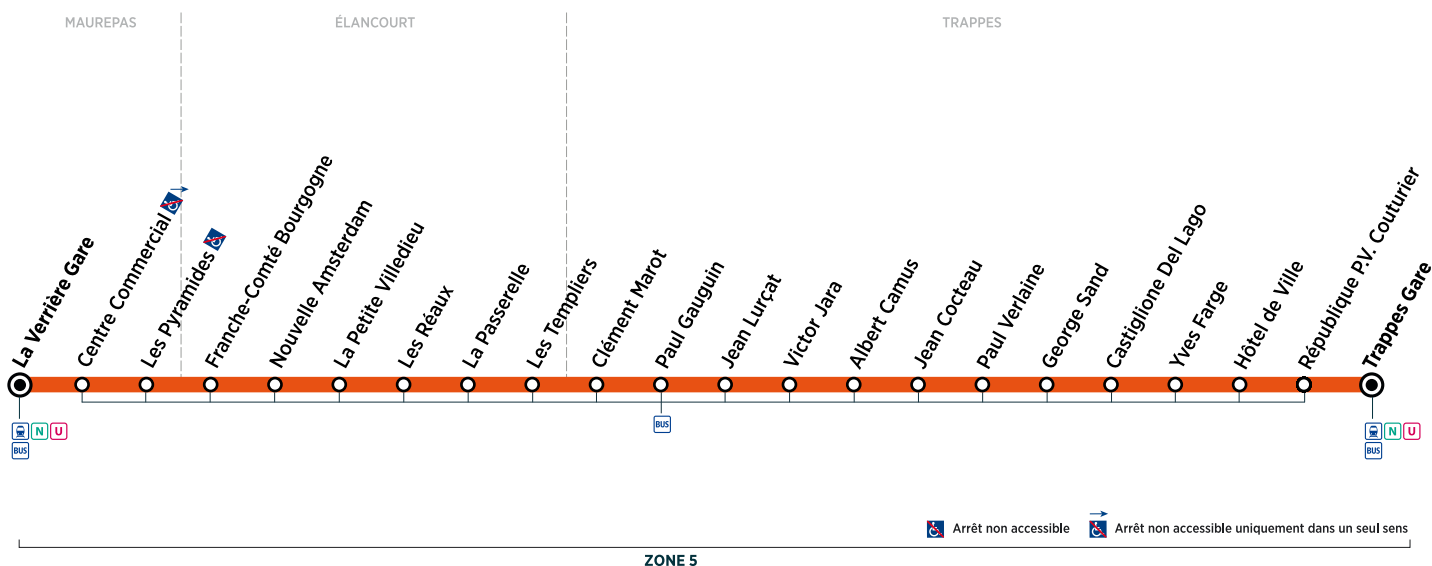

Bus

417

TRAPPES → LA VERRIÈRE

Horaires valables à compter du 3 septembre 2018

ZONE 5

Du lundi au vendredi

Trappes - Gare	05:06	05:23	05:40	05:53	06:04	06:19	06:29	06:37	06:44	06:53	07:02	07:12	07:20	07:29	07:39	07:50	08:00		
République P. V. Couturier	05:08	05:25	05:42	05:55	06:06	06:21	06:31	06:39	06:46	06:55	07:04	07:14	07:22	07:31	07:41	07:52	08:02		
Hôtel de Ville	05:09	05:26	05:43	05:56	06:07	06:22	06:32	06:40	06:47	06:56	07:05	07:15	07:23	07:32	07:42	07:53	08:03		
Yves Farge	05:10	05:27	05:44	05:57	06:08	06:23	06:33	06:41	06:48	06:57	07:06	07:16	07:24	07:33	07:43	07:54	08:04		
Castiglione Del Lago	05:12	05:29	05:46	05:59	06:10	06:25	06:35	06:44	06:51	07:00	07:09	07:19	07:27	07:36	07:46	07:57	08:07		
George Sand	05:13	05:30	05:47	06:00	06:11	06:26	06:36	06:45	06:52	07:01	07:10	07:20	07:28	07:37	07:47	07:58	08:08		
Paul Verlaine	05:15	05:32	05:49	06:02	06:13	06:28	06:38	06:47	06:55	07:04	07:13	07:23	07:31	07:40	07:50	08:01	08:11		
Jean Cocteau	05:16	05:33	05:50	06:03	06:14	06:29	06:39	06:48	06:56	07:05	07:14	07:24	07:32	07:41	07:51	08:02	08:12		
Albert Camus	05:17	05:34	05:51	06:04	06:15	06:30	06:40	06:49	06:58	07:07	07:16	07:26	07:34	07:43	07:53	08:04	08:14		
Victor Jara	05:18	05:35	05:52	06:05	06:16	06:31	06:41	06:50	06:58	07:07	07:16	07:26	07:34	07:43	07:53	08:04	08:14		
Jean Lurçat	04:36	05:02	05:19	05:36	05:53	06:06	06:17	06:32	06:42	06:51	07:00	07:09	07:18	07:28	07:36	07:45	07:55	08:06	08:16
Paul Gauguin	04:37	05:03	05:20	05:37	05:54	06:07	06:18	06:33	06:43	06:52	07:01	07:10	07:19	07:29	07:37	07:46	07:56	08:07	08:17
Clément Marot	04:37	05:03	05:20	05:37	05:54	06:07	06:18	06:33	06:43	06:52	07:01	07:10	07:19	07:29	07:37	07:46	07:56	08:07	08:17
Les Templiers	04:39	05:05	05:22	05:39	05:56	06:09	06:20	06:35	06:45	06:54	07:03	07:12	07:21	07:31	07:39	07:48	07:58	08:09	08:19
La Passerelle	04:40	05:06	05:23	05:40	05:57	06:10	06:21	06:36	06:46	06:55	07:04	07:13	07:22	07:32	07:40	07:49	07:59	08:10	08:20
Les Réaux	04:41	05:07	05:24	05:41	05:58	06:11	06:22	06:37	06:47	06:56	07:06	07:15	07:24	07:34	07:42	07:51	08:01	08:12	08:22
La Petite Villedieu	04:42	05:08	05:25	05:42	05:59	06:12	06:23	06:38	06:48	06:57	07:07	07:16	07:25	07:35	07:43	07:52	08:02	08:13	08:23
Nouvelle Amsterdam	04:43	05:09	05:26	05:43	06:00	06:13	06:24	06:39	06:49	06:58	07:08	07:17	07:26	07:36	07:44	07:53	08:03	08:14	08:24
Franche-Comté Bourgogne	04:44	05:10	05:27	05:44	06:01	06:14	06:25	06:40	06:50	06:59	07:10	07:19	07:28	07:38	07:46	07:55	08:05	08:16	08:26
Les Pyramides	04:45	05:11	05:28	05:45	06:02	06:15	06:26	06:41	06:51	07:00	07:11	07:20	07:29	07:39	07:47	07:56	08:06	08:17	08:27
Centre Commercial	04:46	05:12	05:29	05:46	06:03	06:16	06:27	06:42	06:52	07:01	07:12	07:21	07:30	07:40	07:48	07:57	08:07	08:18	08:28
La Verrière - Gare	04:49	05:15	05:32	05:49	06:06	06:19	06:30	06:45	06:55	07:04	07:15	07:25	07:34	07:45	07:55	08:04	08:15	08:26	08:36