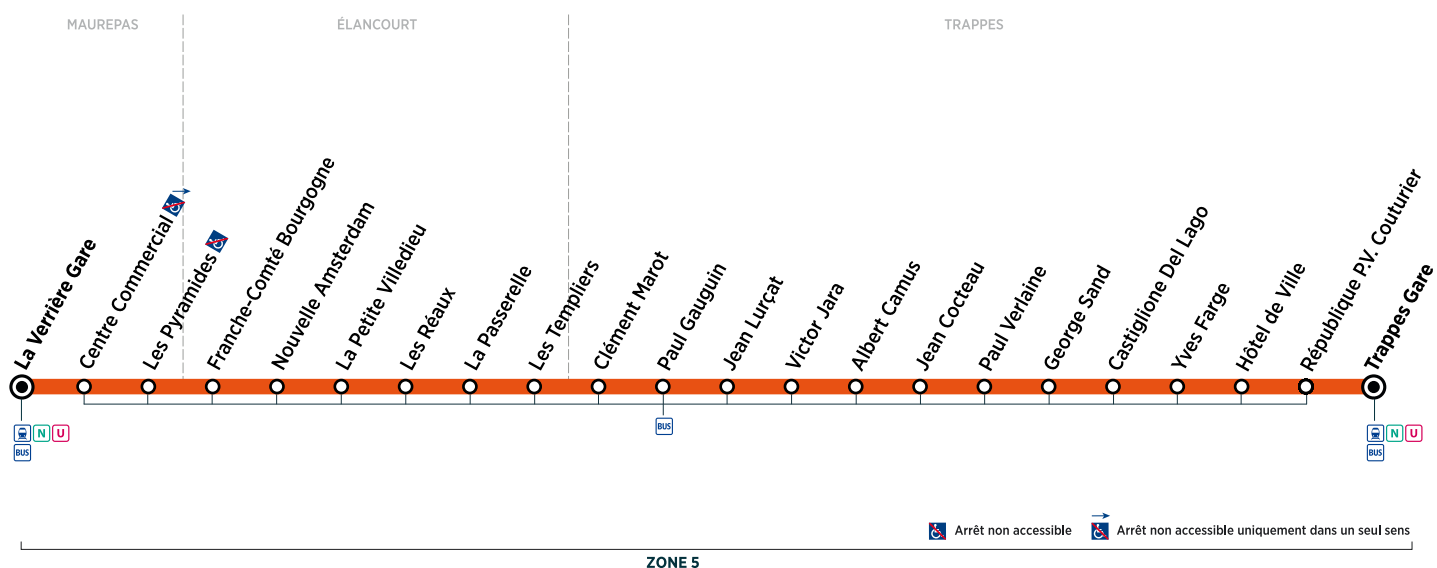

APPEL GRATUIT DEPLUS UN POSTE FIXE

Horaires valables à compter du 3 septembre 2018

ZONE 5

Samedi

Trappes - Gare	05:08	05:38	06:08	06:37	07:05	07:35	08:05	08:35	09:06	09:36	10:06	10:36	11:06	11:36	12:06	12:36	13:05	13:35	
République P. V. Couturier	05:10	05:40	06:10	06:39	07:07	07:37	08:07	08:37	09:08	09:38	10:08	10:38	11:08	11:38	12:08	12:38	13:07	13:37	
Hôtel de Ville	05:11	05:41	06:11	06:40	07:08	07:38	08:08	08:38	09:09	09:39	10:09	10:39	11:09	11:39	12:09	12:39	13:08	13:38	
Yves Farge	05:12	05:42	06:12	06:41	07:09	07:39	08:09	08:39	09:10	09:40	10:10	10:40	11:10	11:40	12:10	12:40	13:09	13:39	
Castiglione Del Lago	05:14	05:44	06:14	06:44	07:12	07:42	08:12	08:42	09:12	09:42	10:12	10:42	11:12	11:42	12:12	12:42	13:11	13:41	
George Sand	05:15	05:45	06:15	06:45	07:13	07:43	08:13	08:43	09:13	09:43	10:13	10:43	11:13	11:43	12:13	12:43	13:12	13:42	
Paul Verlaine	05:17	05:47	06:17	06:47	07:15	07:45	08:15	08:45	09:15	09:45	10:15	10:45	11:15	11:45	12:15	12:45	13:14	13:44	
Jean Cocteau	05:18	05:48	06:18	06:48	07:16	07:46	08:16	08:46	09:16	09:46	10:16	10:46	11:16	11:46	12:16	12:46	13:15	13:45	
Albert Camus	05:18	05:48	06:18	06:48	07:16	07:46	08:16	08:46	09:16	09:46	10:16	10:46	11:16	11:46	12:16	12:46	13:16	13:46	
Victor Jara	05:19	05:49	06:19	06:49	07:17	07:47	08:17	08:47	09:17	09:47	10:17	10:47	11:17	11:47	12:17	12:47	13:17	13:47	
Jean Lurçat	04:50	05:20	05:50	06:20	06:50	07:18	07:48	08:18	08:48	09:18	09:48	10:18	10:48	11:18	11:48	12:18	12:48	13:18	13:48
Paul Gauguin	04:51	05:21	05:51	06:21	06:51	07:19	07:49	08:19	08:49	09:19	09:49	10:19	10:49	11:19	11:49	12:19	12:49	13:19	13:49
Clément Marot	04:51	05:21	05:51	06:21	06:51	07:19	07:49	08:19	08:49	09:19	09:49	10:19	10:49	11:19	11:49	12:19	12:49	13:19	13:49
Les Templiers	04:53	05:23	05:53	06:23	06:53	07:21	07:51	08:21	08:51	09:21	09:51	10:21	10:51	11:21	11:51	12:21	12:51	13:21	13:51
La Passerelle	04:54	05:24	05:54	06:24	06:54	07:22	07:52	08:22	08:52	09:22	09:52	10:22	10:52	11:22	11:52	12:22	12:52	13:22	13:52
Les Réaux	04:55	05:25	05:55	06:25	06:55	07:24	07:54	08:24	08:54	09:24	09:54	10:24	10:54	11:24	11:54	12:24	12:54	13:24	13:54
La Petite Villedieu	04:56	05:26	05:56	06:26	06:56	07:25	07:55	08:25	08:55	09:25	09:55	10:25	10:55	11:25	11:55	12:25	12:55	13:25	13:55
Nouvelle Amsterdam	04:57	05:27	05:57	06:27	06:57	07:26	07:56	08:26	08:56	09:26	09:56	10:26	10:56	11:26	11:56	12:26	12:56	13:26	13:56
Franche-Comté Bourgogne	04:58	05:28	05:58	06:28	06:58	07:28	07:58	08:28	08:58	09:28	09:58	10:28	10:58	11:28	11:58	12:28	12:58	13:28	13:58
Les Pyramides	04:59	05:29	05:59	06:29	06:59	07:29	07:59	08:29	08:59	09:29	09:59	10:29	10:59	11:29	11:59	12:29	12:59	13:29	13:59
Centre Commercial	05:00	05:30	06:00	06:30	07:00	07:30	08:00	08:30	09:00	09:30	10:00	10:30	11:00	11:30	12:00	12:30	13:00	13:30	14:00
La Verrière - Gare	05:03	05:33	06:03	06:33	07:03	07:33	08:03	08:33	09:03	09:33	10:03	10:33	11:03	11:33	12:03	12:33	13:03	13:33	14:03