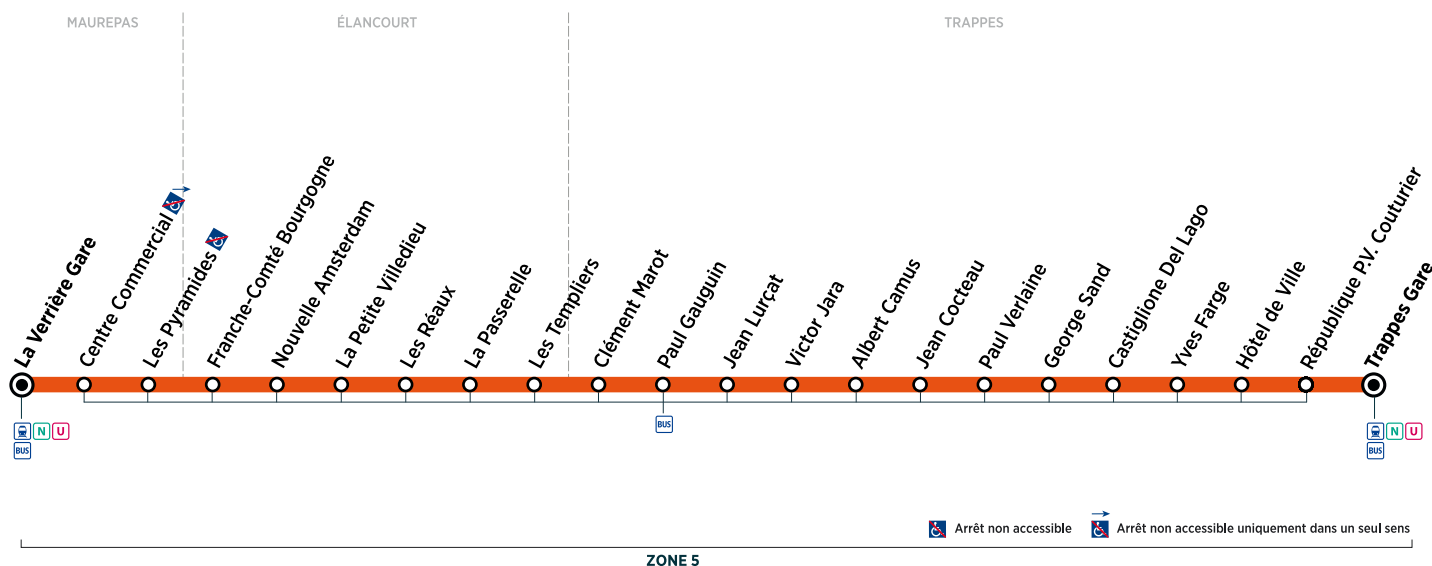

N° Vert 0 800 200 476
APPEL GRATUIT DEPUIS UN POSTE FIXE

Bus**417****TRAPPES → LA VERRIÈRE**

Horaires valables à compter du 3 septembre 2018

**Dimanche et jours fériés**

Trappes - Gare	19:04	20:04	21:03	22:03	23:02	00:00	00:58
République P. V. Couturier	19:06	20:06	21:05	22:04	23:03	00:01	00:59
Hôtel de Ville	19:07	20:07	21:06	22:05	23:04	00:02	01:00
Yves Farge	19:09	20:09	21:08	22:07	23:06	00:04	01:02
Castiglione Del Lago	19:10	20:10	21:09	22:08	23:07	00:05	01:03
George Sand	19:11	20:11	21:10	22:09	23:08	00:06	01:04
Paul Verlaine	19:13	20:13	21:12	22:11	23:10	00:08	01:06
Jean Cocteau	19:14	20:14	21:13	22:12	23:11	00:09	01:07
Albert Camus	19:15	20:15	21:13	22:12	23:11	00:09	01:07
Victor Jara	19:16	20:16	21:14	22:13	23:12	00:10	01:08
Jean Lurçat	19:17	20:17	21:15	22:14	23:13	00:11	01:09
Paul Gauguin	19:18	20:18	21:16	22:15	23:14	00:12	01:10
Clément Marot	19:18	20:18	21:16	22:15	23:14	00:12	01:10
Les Templiers	19:20	20:20	21:18	22:17	23:16	00:14	01:12
La Passerelle	19:21	20:21	21:19	22:18	23:17	00:15	01:13
Les Réaux	19:22	20:22	21:20	22:19	23:18	00:16	01:14
La Petite Villedieu	19:23	20:23	21:21	22:20	23:19	00:17	01:15
Nouvelle Amsterdam	19:24	20:24	21:22	22:21	23:20	00:18	01:16
Franche-Comté Bourgogne	19:25	20:25	21:23	22:22	23:21	00:19	01:17
Les Pyramides	19:26	20:26	21:24	22:23	23:22	00:20	01:18
Centre Commercial	19:27	20:27	21:25	22:24	23:23	00:21	01:19
La Verrière - Gare	19:30	20:30	21:28	22:27	23:26	00:24	01:22