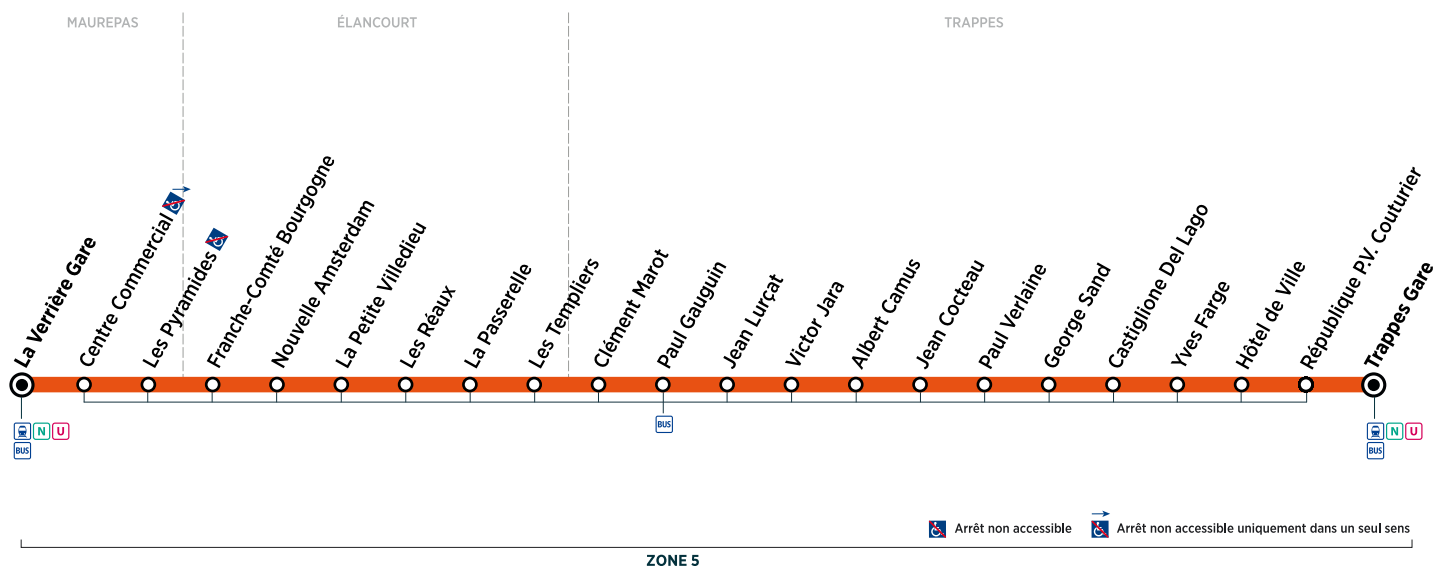

APPEL GRATUIT DEPUIS UN POSTE FIXE

Bus**417****TRAPPES → LA VERRIÈRE**

Horaires valables à compter du 3 septembre 2018

ZONE 5

Samedi

Trappes - Gare	14:05	14:20	14:35	15:05	15:35	16:04	16:34	17:04	17:34	18:04	18:30	19:02	19:32	20:01	20:31	21:03	21:34	22:04	22:34
République P. V. Couturier	14:07	14:22	14:37	15:07	15:37	16:06	16:36	17:06	17:36	18:06	18:32	19:04	19:34	20:03	20:33	21:05	21:35	22:05	22:35
Hôtel de Ville	14:08	14:23	14:38	15:08	15:38	16:08	16:38	17:08	17:38	18:08	18:34	19:06	19:36	20:04	20:34	21:06	21:36	22:06	22:36
Yves Farge	14:09	14:24	14:39	15:09	15:39	16:09	16:39	17:09	17:39	18:09	18:35	19:07	19:37	20:05	20:35	21:07	21:37	22:07	22:37
Castiglione Del Lago	14:11	14:26	14:41	15:11	15:41	16:11	16:41	17:11	17:41	18:11	18:37	19:09	19:39	20:07	20:37	21:09	21:39	22:09	22:39
George Sand	14:12	14:27	14:42	15:12	15:42	16:12	16:42	17:12	17:42	18:12	18:38	19:10	19:40	20:08	20:38	21:10	21:40	22:10	22:40
Paul Verlaine	14:14	14:29	14:44	15:14	15:44	16:14	16:44	17:14	17:44	18:14	18:40	19:12	19:42	20:10	20:40	21:11	21:41	22:11	22:41
Jean Cocteau	14:15	14:30	14:45	15:15	15:45	16:15	16:45	17:15	17:45	18:15	18:41	19:13	19:43	20:11	20:41	21:12	21:42	22:12	22:42
Albert Camus	14:16	14:31	14:46	15:16	15:46	16:16	16:46	17:16	17:46	18:16	18:42	19:14	19:44	20:12	20:42	21:13	21:43	22:13	22:43
Victor Jara	14:17	14:32	14:47	15:17	15:47	16:17	16:47	17:17	17:47	18:17	18:43	19:15	19:45	20:13	20:43	21:13	21:43	22:13	22:43
Jean Lurçat	14:18	14:33	14:48	15:18	15:48	16:18	16:48	17:18	17:48	18:18	18:44	19:16	19:46	20:14	20:44	21:14	21:44	22:14	22:44
Paul Gauguin	14:19	14:34	14:49	15:19	15:49	16:19	16:49	17:19	17:49	18:19	18:45	19:17	19:47	20:15	20:45	21:15	21:45	22:15	22:45
Clément Marot	14:19	14:34	14:49	15:19	15:49	16:19	16:49	17:19	17:49	18:19	18:45	19:17	19:47	20:15	20:45	21:15	21:45	22:15	22:45
Les Templiers	14:21	14:36	14:51	15:21	15:51	16:21	16:51	17:21	17:51	18:21	18:47	19:19	19:49	20:17	20:47	21:17	21:47	22:17	22:47
La Passerelle	14:22	14:37	14:52	15:22	15:52	16:22	16:52	17:22	17:52	18:22	18:48	19:20	19:50	20:18	20:48	21:18	21:48	22:18	22:48
Les Réaux	14:24	14:39	14:54	15:24	15:54	16:24	16:54	17:24	17:54	18:24	18:50	19:22	19:51	20:19	20:49	21:19	21:49	22:19	22:49
La Petite Villedieu	14:25	14:40	14:55	15:25	15:55	16:25	16:55	17:25	17:55	18:25	18:51	19:23	19:52	20:20	20:50	21:20	21:50	22:20	22:50
Nouvelle Amsterdam	14:26	14:41	14:56	15:26	15:56	16:26	16:56	17:26	17:56	18:26	18:52	19:24	19:53	20:21	20:51	21:21	21:51	22:21	22:51
Franche-Comté Bourgogne	14:28	14:43	14:58	15:28	15:58	16:28	16:58	17:28	17:58	18:28	18:53	19:25	19:54	20:22	20:52	21:22	21:52	22:22	22:52
Les Pyramides	14:29	14:44	14:59	15:29	15:59	16:29	16:59	17:29	17:59	18:29	18:54	19:26	19:55	20:23	20:53	21:23	21:53	22:23	22:53
Centre Commercial	14:30	14:45	15:00	15:30	16:00	16:30	17:00	17:30	18:00	18:30	18:55	19:27	19:56	20:24	20:54	21:24	21:54	22:24	22:54
La Verrière - Gare	14:33	14:48	15:03	15:33	16:03	16:33	17:03	17:33	18:03	18:33	18:58	19:30	19:59	20:27	20:57	21:27	21:57	22:27	22:57