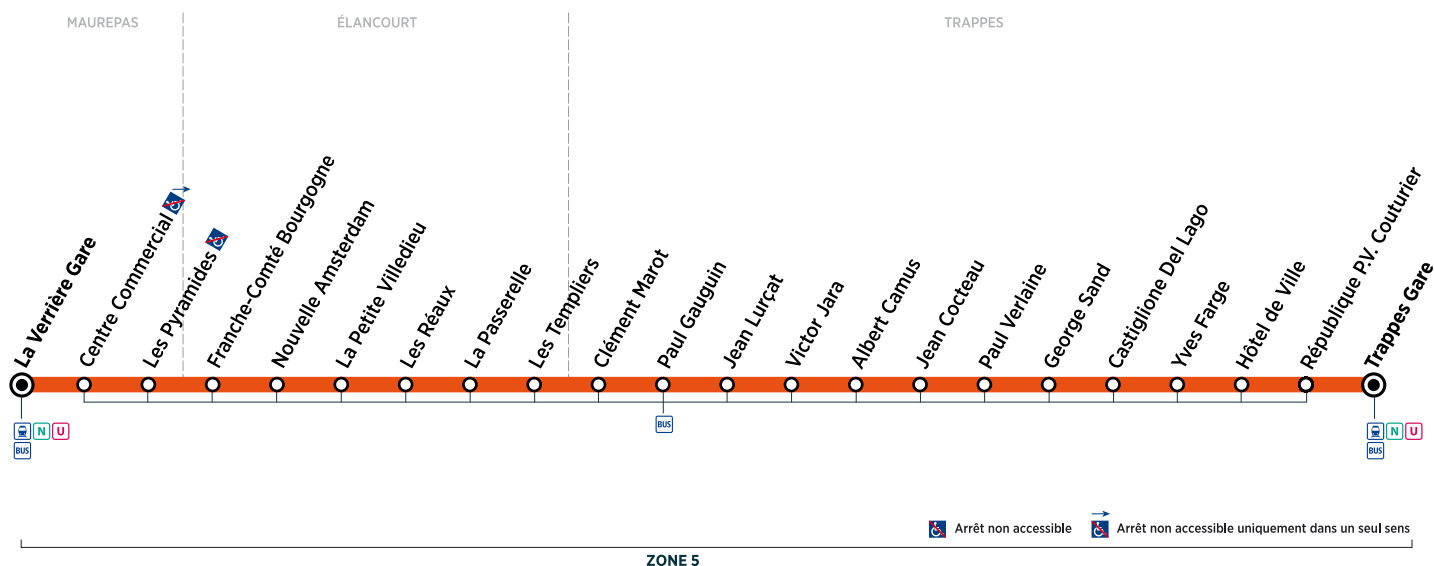

APPEL GRATUIT DEPUIS UN POSTE FIXE

Bus**417****TRAPPES → LA VERRIÈRE**

Horaires valables à compter du 3 septembre 2018

ZONE 5

Du lundi au vendredi

Trappes - Gare	18:41	18:51	19:01	19:12	19:22	19:31	19:41	19:51	20:01	20:11	20:26	20:41	20:55	21:10	21:32	22:02	22:33	23:03	23:57	00:57
République P. V. Couturier	18:43	18:53	19:03	19:14	19:24	19:33	19:43	19:53	20:03	20:13	20:28	20:43	20:57	21:12	21:34	22:03	22:34	23:04	23:58	00:58
Hôtel de Ville	18:44	18:54	19:04	19:15	19:25	19:34	19:44	19:54	20:04	20:14	20:29	20:44	20:58	21:13	21:35	22:04	22:35	23:05	23:59	00:59
Yves Farge	18:45	18:55	19:05	19:16	19:26	19:35	19:45	19:55	20:05	20:15	20:30	20:45	20:59	21:14	21:36	22:05	22:36	23:06	00:00	01:00
Castiglione Del Lago	18:48	18:58	19:07	19:18	19:28	19:37	19:47	19:57	20:07	20:17	20:32	20:47	21:01	21:16	21:38	22:07	22:38	23:08	00:02	01:02
George Sand	18:49	18:59	19:08	19:19	19:29	19:38	19:48	19:58	20:08	20:18	20:33	20:48	21:02	21:17	21:39	22:08	22:39	23:09	00:03	01:03
Paul Verlaine	18:51	19:01	19:10	19:21	19:31	19:40	19:50	20:00	20:10	20:20	20:35	20:50	21:04	21:19	21:41	22:10	22:41	23:11	00:05	01:05
Jean Cocteau	18:53	19:03	19:12	19:23	19:33	19:42	19:52	20:02	20:12	20:22	20:37	20:52	21:05	21:20	21:42	22:11	22:42	23:12	00:06	01:06
Albert Camus	18:54	19:04	19:13	19:24	19:34	19:43	19:53	20:03	20:13	20:23	20:38	20:53	21:05	21:20	21:42	22:11	22:42	23:12	00:06	01:06
Victor Jara	18:55	19:05	19:14	19:25	19:35	19:44	19:54	20:04	20:14	20:24	20:39	20:54	21:06	21:21	21:43	22:12	22:43	23:13	00:07	01:07
Jean Lurçat	18:56	19:06	19:15	19:26	19:36	19:45	19:55	20:05	20:15	20:25	20:40	20:55	21:07	21:22	21:44	22:13	22:44	23:14	00:08	01:08
Paul Gauguin	18:57	19:07	19:16	19:27	19:37	19:46	19:56	20:06	20:16	20:26	20:41	20:56	21:08	21:23	21:45	22:14	22:45	23:15	00:09	01:09
Clément Marot	18:57	19:07	19:16	19:27	19:37	19:46	19:56	20:06	20:16	20:26	20:41	20:56	21:08	21:23	21:45	22:14	22:45	23:15	00:09	01:09
Les Templiers	18:59	19:09	19:18	19:29	19:39	19:48	19:58	20:08	20:18	20:28	20:43	20:58	21:10	21:25	21:47	22:16	22:47	23:17	00:11	01:11
La Passerelle	19:00	19:10	19:19	19:30	19:40	19:49	19:59	20:09	20:19	20:29	20:44	20:59	21:11	21:26	21:48	22:17	22:48	23:18	00:12	01:12
Les Réaux	19:02	19:12	19:21	19:31	19:41	19:50	20:00	20:10	20:20	20:30	20:45	21:00	21:12	21:27	21:49	22:18	22:49	23:19	00:13	01:13
La Petite Villedieu	19:03	19:13	19:22	19:32	19:42	19:51	20:01	20:11	20:21	20:31	20:46	21:01	21:13	21:28	21:50	22:19	22:50	23:20	00:14	01:14
Nouvelle Amsterdam	19:04	19:14	19:23	19:33	19:43	19:52	20:02	20:12	20:22	20:32	20:47	21:02	21:14	21:29	21:51	22:20	22:51	23:21	00:15	01:15
Franche-Comté Bourgogne	19:05	19:15	19:24	19:34	19:44	19:53	20:03	20:13	20:23	20:33	20:48	21:03	21:15	21:30	21:52	22:21	22:52	23:22	00:16	01:16
Les Pyramides	19:06	19:16	19:25	19:35	19:45	19:54	20:04	20:14	20:24	20:34	20:49	21:04	21:16	21:31	21:53	22:22	22:53	23:23	00:17	01:17
Centre Commercial	19:07	19:17	19:26	19:36	19:46	19:55	20:05	20:15	20:25	20:35	20:50	21:05	21:17	21:32	21:54	22:23	22:54	23:24	00:18	01:18
La Verrière - Gare	19:10	19:20	19:29	19:39	19:49	19:58	20:08	20:18	20:28	20:38	20:53	21:08	21:20	21:35	21:57	22:26	22:57	23:27	00:21	01:21