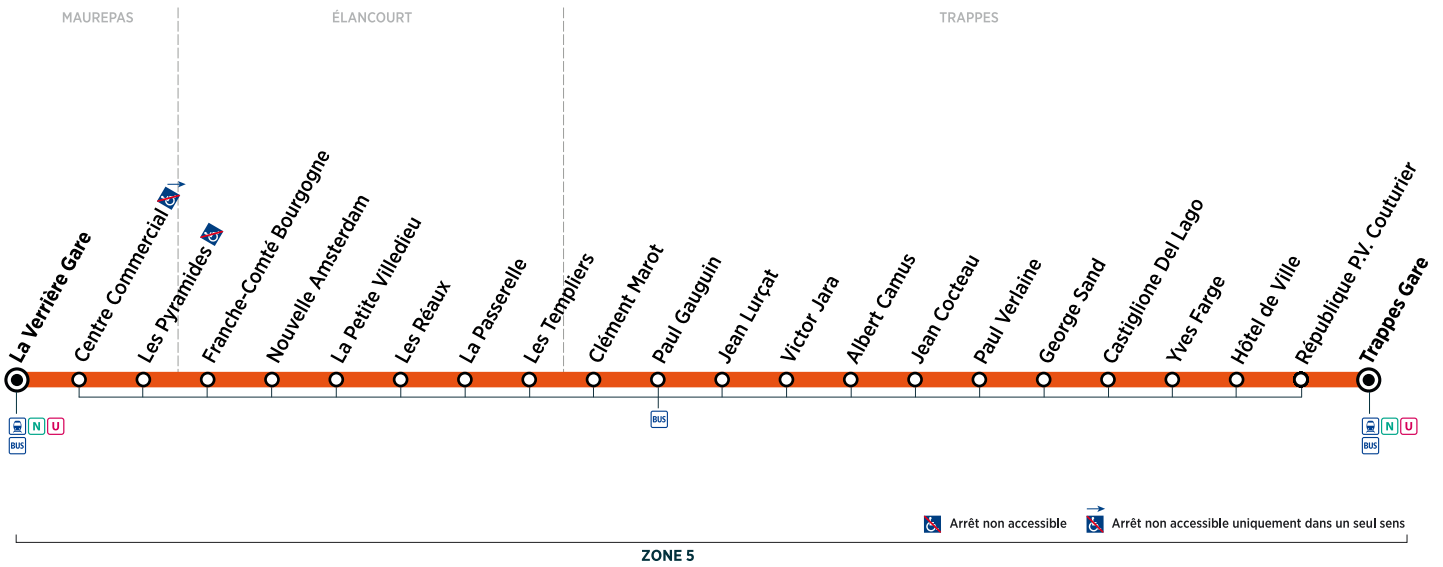

APPEL GRATUIT DEPLUS UN POSTE FIXE

Bus**417****TRAPPES — LA VERRIÈRE**

Horaires valables à compter du 3 septembre 2018

**Samedi**

Trappes - Gare	23:04	23:57	00:57
République P. V. Couturier	23:05	23:58	00:58
Hôtel de Ville	23:06	23:59	00:59
Yves Farge	23:07	00:00	01:00
Castiglione Del Lago	23:09	00:02	01:02
George Sand	23:10	00:03	01:03
Paul Verlaine	23:11	00:04	01:04
Jean Cocteau	23:12	00:05	01:05
Albert Camus	23:13	00:06	01:06
Victor Jara	23:13	00:06	01:06
Jean Lurçat	23:14	00:07	01:07
Paul Gauguin	23:15	00:08	01:08
Clément Marot	23:15	00:08	01:08
Les Templiers	23:17	00:10	01:10
La Passerelle	23:18	00:11	01:11
Les Réaux	23:19	00:12	01:12
La Petite Villedieu	23:20	00:13	01:13
Nouvelle Amsterdam	23:21	00:14	01:14
Franche-Comté Bourgogne	23:22	00:15	01:15
Les Pyramides	23:23	00:16	01:16
Centre Commercial	23:24	00:17	01:17
La Verrière - Gare	23:27	00:20	01:20