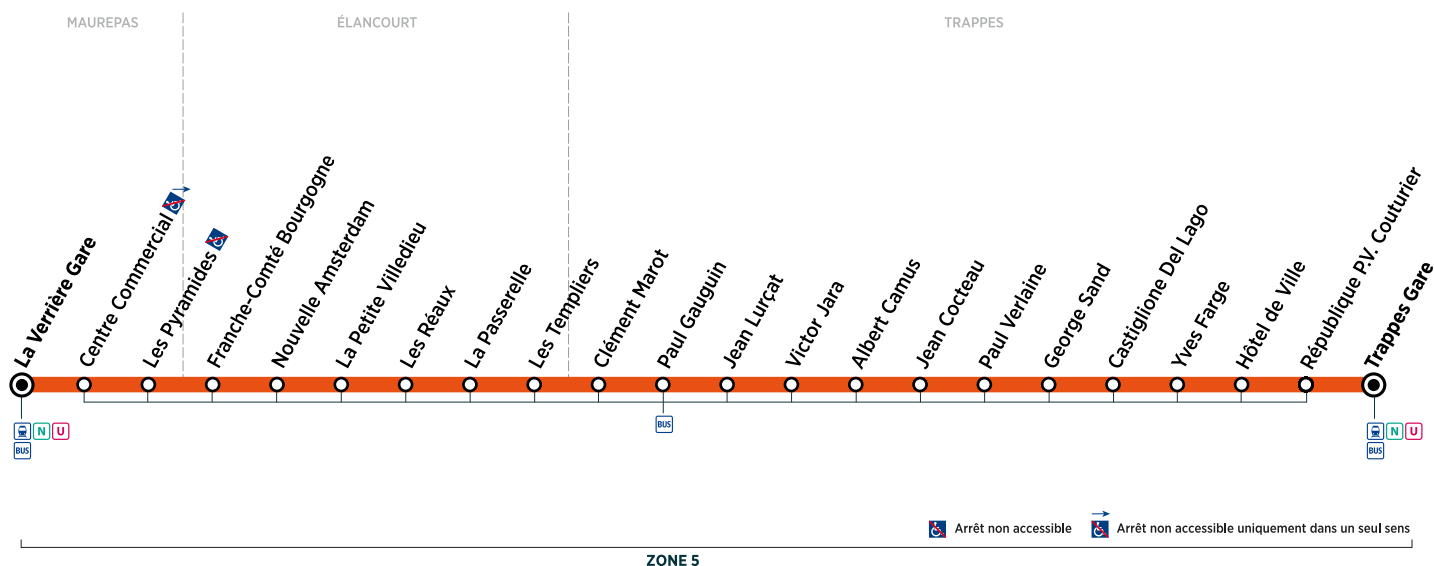

N° Vert 0 800 200 476

APPEL GRATUIT DEPUIS UN POSTE FIXE

Bus**417****TRAPPES → LA VERRIÈRE**

Horaires valables à compter du 3 septembre 2018

ZONE 5

Du lundi au vendredi

Trappes - Gare	08:11	08:21	08:32	08:43	09:02	09:15	09:33	10:03	10:33	11:03	11:33	12:03	12:33	13:03	13:33	14:03	14:33	15:03	15:21
République P. V. Couturier	08:13	08:23	08:34	08:45	09:04	09:17	09:35	10:05	10:35	11:05	11:35	12:05	12:35	13:05	13:35	14:05	14:35	15:05	15:23
Hôtel de Ville	08:14	08:24	08:35	08:46	09:05	09:18	09:36	10:06	10:36	11:06	11:36	12:06	12:36	13:06	13:36	14:06	14:36	15:06	15:24
Yves Farge	08:15	08:25	08:36	08:47	09:06	09:19	09:37	10:07	10:37	11:07	11:37	12:07	12:37	13:07	13:37	14:07	14:37	15:07	15:25
Castiglione Del Lago	08:18	08:28	08:39	08:50	09:09	09:22	09:40	10:10	10:40	11:10	11:40	12:10	12:40	13:10	13:40	14:10	14:40	15:10	15:28
George Sand	08:19	08:29	08:40	08:51	09:10	09:23	09:41	10:11	10:41	11:11	11:41	12:11	12:41	13:11	13:41	14:11	14:41	15:11	15:29
Paul Verlaine	08:22	08:32	08:43	08:54	09:12	09:25	09:43	10:13	10:43	11:13	11:43	12:13	12:43	13:13	13:43	14:13	14:43	15:13	15:31
Jean Cocteau	08:23	08:33	08:44	08:55	09:14	09:27	09:45	10:15	10:45	11:15	11:45	12:15	12:45	13:15	13:45	14:15	14:45	15:15	15:33
Albert Camus	08:25	08:35	08:46	08:57	09:15	09:28	09:46	10:16	10:46	11:16	11:46	12:16	12:46	13:16	13:46	14:16	14:46	15:16	15:34
Victor Jara	08:25	08:35	08:46	08:57	09:16	09:29	09:47	10:17	10:47	11:17	11:47	12:17	12:47	13:17	13:47	14:17	14:47	15:17	15:35
Jean Lurçat	08:27	08:37	08:48	08:59	09:17	09:30	09:48	10:18	10:48	11:18	11:48	12:18	12:48	13:18	13:48	14:18	14:48	15:18	15:36
Paul Gauguin	08:28	08:38	08:49	09:00	09:18	09:31	09:49	10:19	10:49	11:19	11:49	12:19	12:49	13:19	13:49	14:19	14:49	15:19	15:37
Clément Marot	08:28	08:38	08:49	09:00	09:18	09:31	09:49	10:19	10:49	11:19	11:49	12:19	12:49	13:19	13:49	14:19	14:49	15:19	15:37
Les Templiers	08:30	08:40	08:51	09:02	09:20	09:33	09:51	10:21	10:51	11:21	11:51	12:21	12:51	13:21	13:51	14:21	14:51	15:21	15:39
La Passerelle	08:31	08:41	08:52	09:03	09:21	09:34	09:52	10:22	10:52	11:22	11:52	12:22	12:52	13:22	13:52	14:22	14:52	15:22	15:40
Les Réaux	08:33	08:43	08:54	09:05	09:23	09:36	09:54	10:24	10:54	11:24	11:54	12:24	12:54	13:24	13:54	14:24	14:54	15:24	15:42
La Petite Villedieu	08:34	08:44	08:55	09:06	09:24	09:37	09:55	10:25	10:55	11:25	11:55	12:25	12:55	13:25	13:55	14:25	14:55	15:25	15:43
Nouvelle Amsterdam	08:35	08:45	08:56	09:07	09:25	09:38	09:56	10:26	10:56	11:26	11:56	12:26	12:56	13:26	13:56	14:26	14:56	15:26	15:44
Franche-Comté Bourgogne	08:37	08:47	08:58	09:09	09:27	09:40	09:58	10:28	10:58	11:28	11:58	12:28	12:58	13:28	13:58	14:28	14:58	15:28	15:46
Les Pyramides	08:38	08:48	08:59	09:10	09:28	09:41	09:59	10:29	10:59	11:29	11:59	12:29	12:59	13:29	13:59	14:29	14:59	15:29	15:47
Centre Commercial	08:39	08:49	09:00	09:11	09:29	09:42	10:00	10:30	11:00	11:30	12:00	12:30	13:00	13:30	14:00	14:30	15:00	15:30	15:48
La Verrière - Gare	08:44	08:54	09:03	09:14	09:32	09:45	10:03	10:33	11:03	11:33	12:03	12:33	13:03	13:33	14:03	14:33	15:03	15:33	15:51