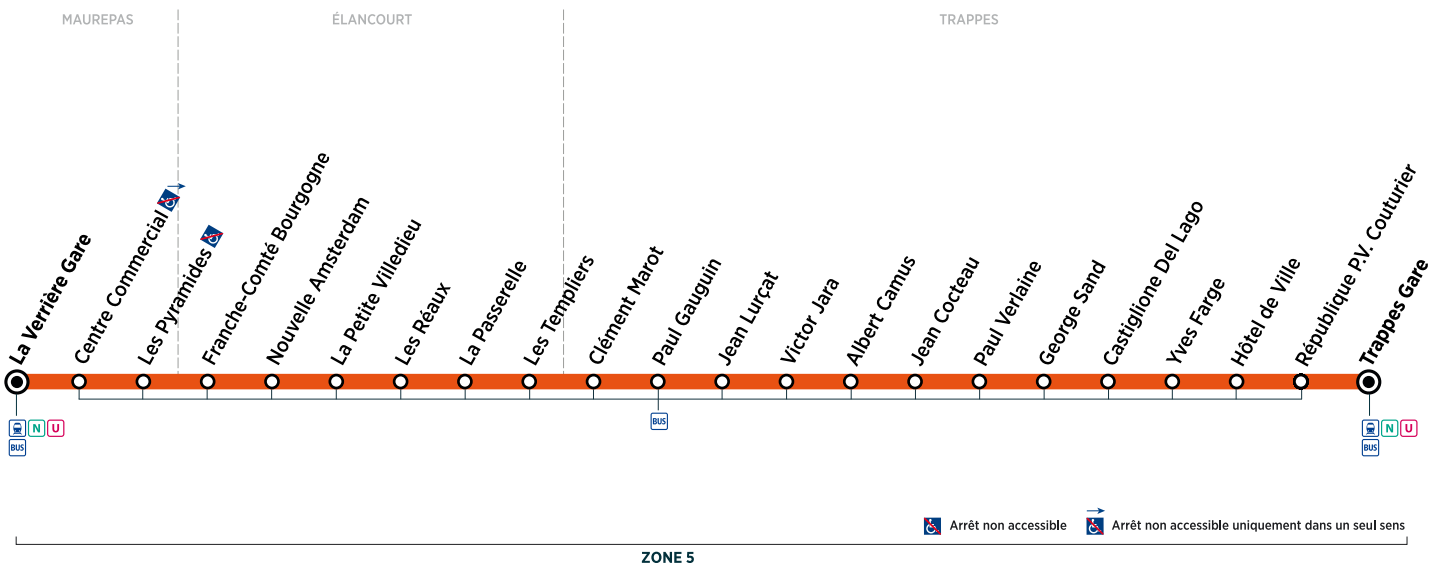

APPEL GRATUIT DEPUIS UN POSTE FIXE

Horaires valables à compter du 3 septembre 2018

Dimanche et jours fériés

Trappes - Gare	07:18	08:18	09:18	10:18	11:04	11:34	12:04	12:34	13:04	13:34	14:04	14:34	15:04	15:34	16:04	16:34	17:04	17:34	18:04
République P. V. Couturier	07:20	08:20	09:20	10:20	11:06	11:36	12:06	12:36	13:06	13:36	14:06	14:36	15:06	15:36	16:06	16:36	17:06	17:36	18:06
Hôtel de Ville	07:21	08:21	09:21	10:21	11:07	11:37	12:07	12:37	13:07	13:37	14:07	14:37	15:07	15:37	16:07	16:37	17:07	17:37	18:07
Yves Farge	07:23	08:23	09:23	10:23	11:09	11:39	12:09	12:39	13:09	13:39	14:09	14:39	15:09	15:39	16:09	16:39	17:09	17:39	18:09
Castiglione Del Lago	07:24	08:24	09:24	10:24	11:10	11:40	12:10	12:40	13:10	13:40	14:10	14:40	15:10	15:40	16:10	16:40	17:10	17:40	18:10
George Sand	07:25	08:25	09:25	10:25	11:11	11:41	12:11	12:41	13:11	13:41	14:11	14:41	15:11	15:41	16:11	16:41	17:11	17:41	18:11
Paul Verlaine	07:27	08:27	09:27	10:27	11:13	11:43	12:13	12:43	13:13	13:43	14:13	14:43	15:13	15:43	16:13	16:43	17:13	17:43	18:13
Jean Cocteau	07:28	08:28	09:28	10:28	11:14	11:44	12:14	12:44	13:14	13:44	14:14	14:44	15:14	15:44	16:14	16:44	17:14	17:44	18:14
Albert Camus	07:29	08:29	09:29	10:29	11:15	11:45	12:15	12:45	13:15	13:45	14:15	14:45	15:15	15:45	16:15	16:45	17:15	17:45	18:15
Victor Jara	07:30	08:30	09:30	10:30	11:16	11:46	12:16	12:46	13:16	13:46	14:16	14:46	15:16	15:46	16:16	16:46	17:16	17:46	18:16
Jean Lurçat	07:31	08:31	09:31	10:31	11:17	11:47	12:17	12:47	13:17	13:47	14:17	14:47	15:17	15:47	16:17	16:47	17:17	17:47	18:17
Paul Gauguin	07:32	08:32	09:32	10:32	11:18	11:48	12:18	12:48	13:18	13:48	14:18	14:48	15:18	15:48	16:18	16:48	17:18	17:48	18:18
Clément Marot	07:32	08:32	09:32	10:32	11:18	11:48	12:18	12:48	13:18	13:48	14:18	14:48	15:18	15:48	16:18	16:48	17:18	17:48	18:18
Les Templiers	07:34	08:34	09:34	10:34	11:20	11:50	12:20	12:50	13:20	13:50	14:20	14:50	15:20	15:50	16:20	16:50	17:20	17:50	18:20
La Passerelle	07:35	08:35	09:35	10:35	11:21	11:51	12:21	12:51	13:21	13:51	14:21	14:51	15:21	15:51	16:21	16:51	17:21	17:51	18:21
Les Réaux	07:36	08:36	09:36	10:36	11:22	11:52	12:22	12:52	13:22	13:52	14:22	14:52	15:22	15:52	16:22	16:52	17:22	17:52	18:22
La Petite Villedieu	07:37	08:37	09:37	10:37	11:23	11:53	12:23	12:53	13:23	13:53	14:23	14:53	15:23	15:53	16:23	16:53	17:23	17:53	18:23
Nouvelle Amsterdam	07:38	08:38	09:38	10:38	11:24	11:54	12:24	12:54	13:24	13:54	14:24	14:54	15:24	15:54	16:24	16:54	17:24	17:54	18:24
Franche-Comté Bourgogne	07:39	08:39	09:39	10:39	11:25	11:55	12:25	12:55	13:25	13:55	14:25	14:55	15:25	15:55	16:25	16:55	17:25	17:55	18:25
Les Pyramides	07:40	08:40	09:40	10:40	11:26	11:56	12:26	12:56	13:26	13:56	14:26	14:56	15:26	15:56	16:26	16:56	17:26	17:56	18:26
Centre Commercial	07:41	08:41	09:41	10:41	11:27	11:57	12:27	12:57	13:27	13:57	14:27	14:57	15:27	15:57	16:27	16:57	17:27	17:57	18:27
La Verrière - Gare	07:44	08:44	09:44	10:44	11:30	12:00	12:30	13:00	13:30	14:00	14:30	15:00	15:30	16:00	16:30	17:00	17:30	18:00	18:30