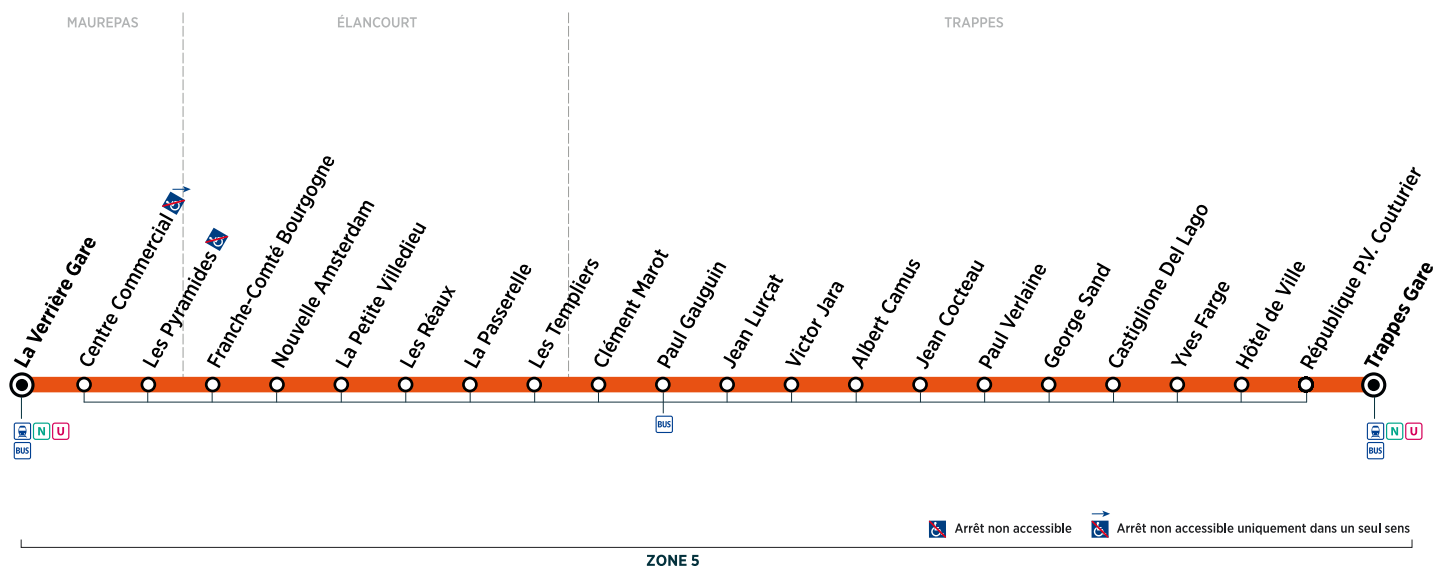

APPEL GRATUIT DEPUIS UN POSTE FIXE

Bus**417****TRAPPES → LA VERRIÈRE**

Horaires valables à compter du 3 septembre 2018

ZONE 5

Du lundi au vendredi

	Trappes - Gare	15:31	15:41	15:51	16:01	16:11	16:21	16:31	16:41	16:51	17:01	17:11	17:21	17:31	17:41	17:51	18:01	18:11	18:21	18:31
République P. V. Couturier	15:33	15:43	15:53	16:03	16:13	16:23	16:33	16:43	16:53	17:03	17:13	17:23	17:33	17:43	17:53	18:03	18:13	18:23	18:33	
Hôtel de Ville	15:34	15:44	15:54	16:05	16:15	16:25	16:35	16:45	16:55	17:05	17:15	17:25	17:35	17:45	17:55	18:04	18:14	18:24	18:34	
Yves Farge	15:35	15:45	15:55	16:06	16:16	16:26	16:36	16:46	16:56	17:06	17:16	17:26	17:36	17:46	17:56	18:05	18:15	18:25	18:35	
Castiglione Del Lago	15:38	15:48	15:58	16:09	16:19	16:29	16:39	16:49	16:59	17:09	17:19	17:29	17:39	17:49	17:59	18:08	18:18	18:28	18:38	
George Sand	15:39	15:49	15:59	16:10	16:20	16:30	16:40	16:50	17:00	17:10	17:20	17:30	17:40	17:50	18:00	18:09	18:19	18:29	18:39	
Paul Verlaine	15:41	15:51	16:01	16:12	16:22	16:32	16:42	16:52	17:02	17:12	17:22	17:32	17:42	17:52	18:02	18:11	18:21	18:31	18:41	
Jean Cocteau	15:43	15:53	16:03	16:14	16:24	16:34	16:44	16:54	17:04	17:14	17:24	17:34	17:44	17:54	18:04	18:13	18:23	18:33	18:43	
Albert Camus	15:44	15:54	16:04	16:15	16:25	16:35	16:45	16:55	17:05	17:15	17:25	17:35	17:45	17:55	18:05	18:14	18:24	18:34	18:44	
Victor Jara	15:45	15:55	16:05	16:16	16:26	16:36	16:46	16:56	17:06	17:16	17:26	17:36	17:46	17:56	18:06	18:15	18:25	18:35	18:45	
Jean Lurçat	15:46	15:56	16:06	16:17	16:27	16:37	16:47	16:57	17:07	17:17	17:27	17:37	17:47	17:57	18:07	18:16	18:26	18:36	18:46	
Paul Gauguin	15:47	15:57	16:07	16:18	16:28	16:38	16:48	16:58	17:08	17:18	17:28	17:38	17:48	17:58	18:08	18:17	18:27	18:37	18:47	
Clément Marot	15:47	15:57	16:07	16:18	16:28	16:38	16:48	16:58	17:08	17:18	17:28	17:38	17:48	17:58	18:08	18:17	18:27	18:37	18:47	
Les Templiers	15:49	15:59	16:09	16:20	16:30	16:40	16:50	17:00	17:10	17:20	17:30	17:40	17:50	18:00	18:10	18:19	18:29	18:39	18:49	
La Passerelle	15:50	16:00	16:10	16:21	16:31	16:41	16:51	17:01	17:11	17:21	17:31	17:41	17:51	18:01	18:11	18:20	18:30	18:40	18:50	
Les Réaux	15:52	16:02	16:12	16:23	16:33	16:43	16:53	17:03	17:13	17:23	17:33	17:43	17:53	18:03	18:13	18:22	18:32	18:42	18:52	
La Petite Villedieu	15:53	16:03	16:13	16:24	16:34	16:44	16:54	17:04	17:14	17:24	17:34	17:44	17:54	18:04	18:14	18:23	18:33	18:43	18:53	
Nouvelle Amsterdam	15:54	16:04	16:14	16:25	16:35	16:45	16:55	17:05	17:15	17:25	17:35	17:45	17:55	18:05	18:15	18:24	18:34	18:44	18:54	
Franche-Comté Bourgogne	15:56	16:06	16:16	16:27	16:37	16:47	16:57	17:07	17:17	17:27	17:37	17:47	17:57	18:07	18:17	18:26	18:35	18:45	18:55	
Les Pyramides	15:57	16:07	16:17	16:28	16:38	16:48	16:58	17:08	17:18	17:28	17:38	17:48	17:58	18:08	18:18	18:27	18:36	18:46	18:56	
Centre Commercial	15:58	16:08	16:18	16:29	16:39	16:49	16:59	17:09	17:19	17:29	17:39	17:49	17:59	18:09	18:19	18:28	18:37	18:47	18:57	
La Verrière - Gare	16:01	16:11	16:21	16:32	16:42	16:52	17:02	17:12	17:22	17:32	17:42	17:52	18:02	18:12	18:22	18:31	18:40	18:50	19:00	